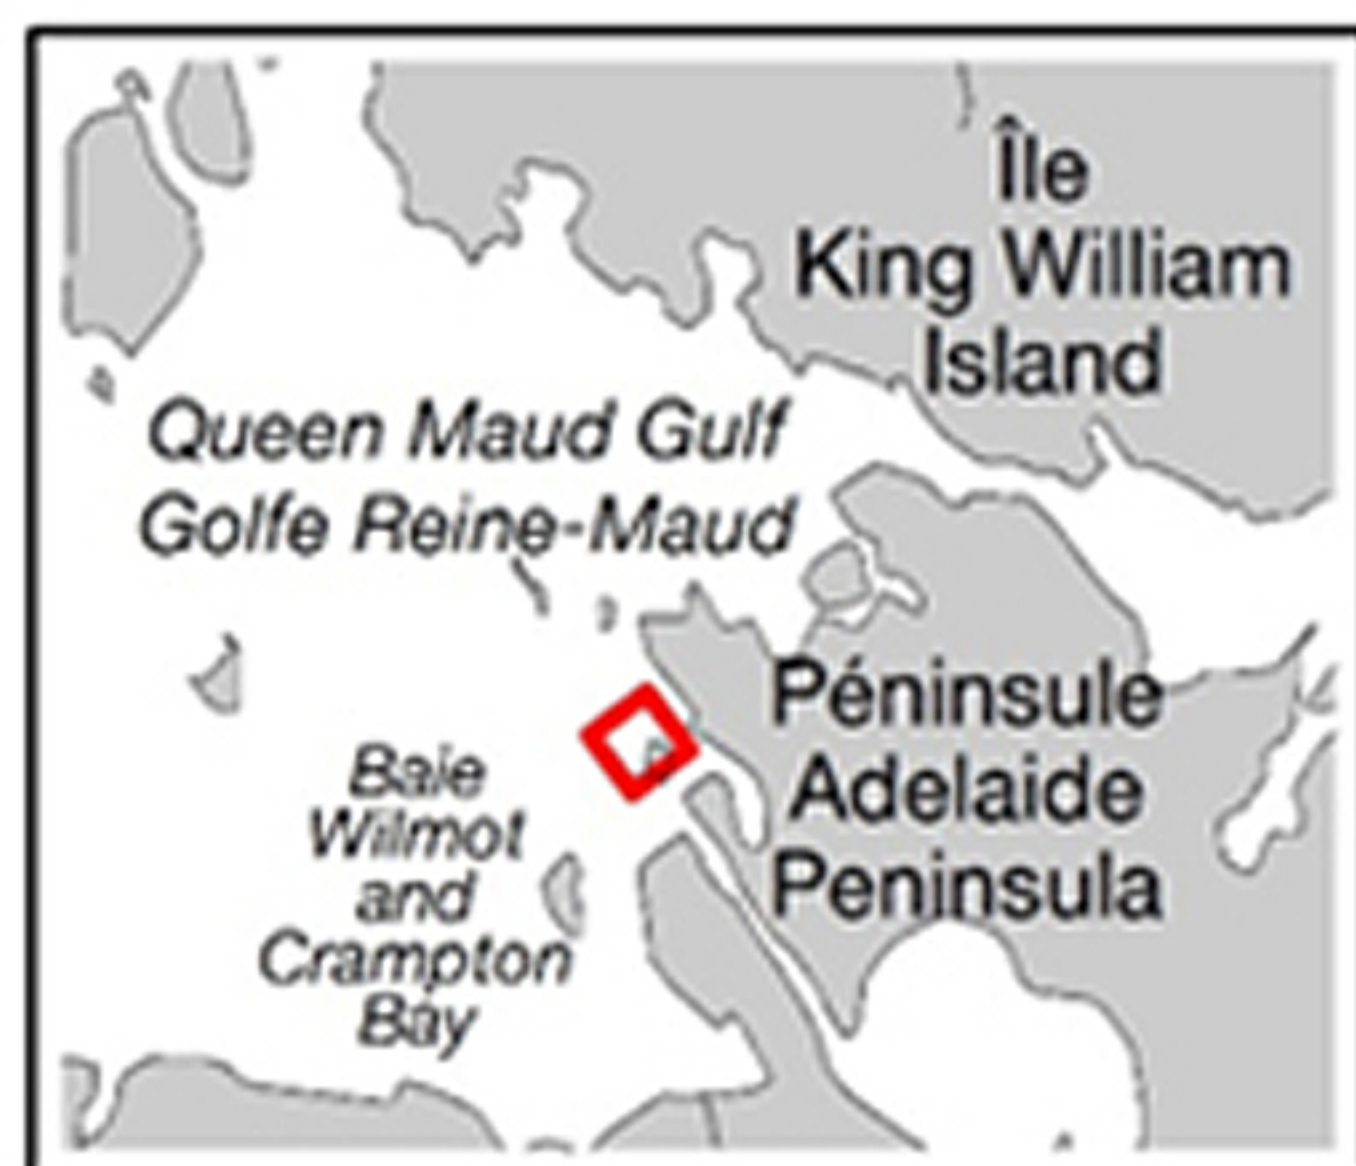

WRECKS OF HMS *EREBUS* AND HMS *TERROR* NATIONAL HISTORIC SITE OF CANADA  
 LIEU HISTORIQUE NATIONAL DU CANADA DES ÉPAVES-DU-HMS-*EREBUS*-ET-HMS-*TERROR*

Point	Latitude North / nord	Longitude West / ouest
A	68° 14' 44.8"	98° 52' 22.3"
B	68° 17' 44.2"	98° 40' 17.9"
C	68° 13' 15.4"	98° 32' 16.2"
D	68° 10' 16.5"	98° 44' 19.3"