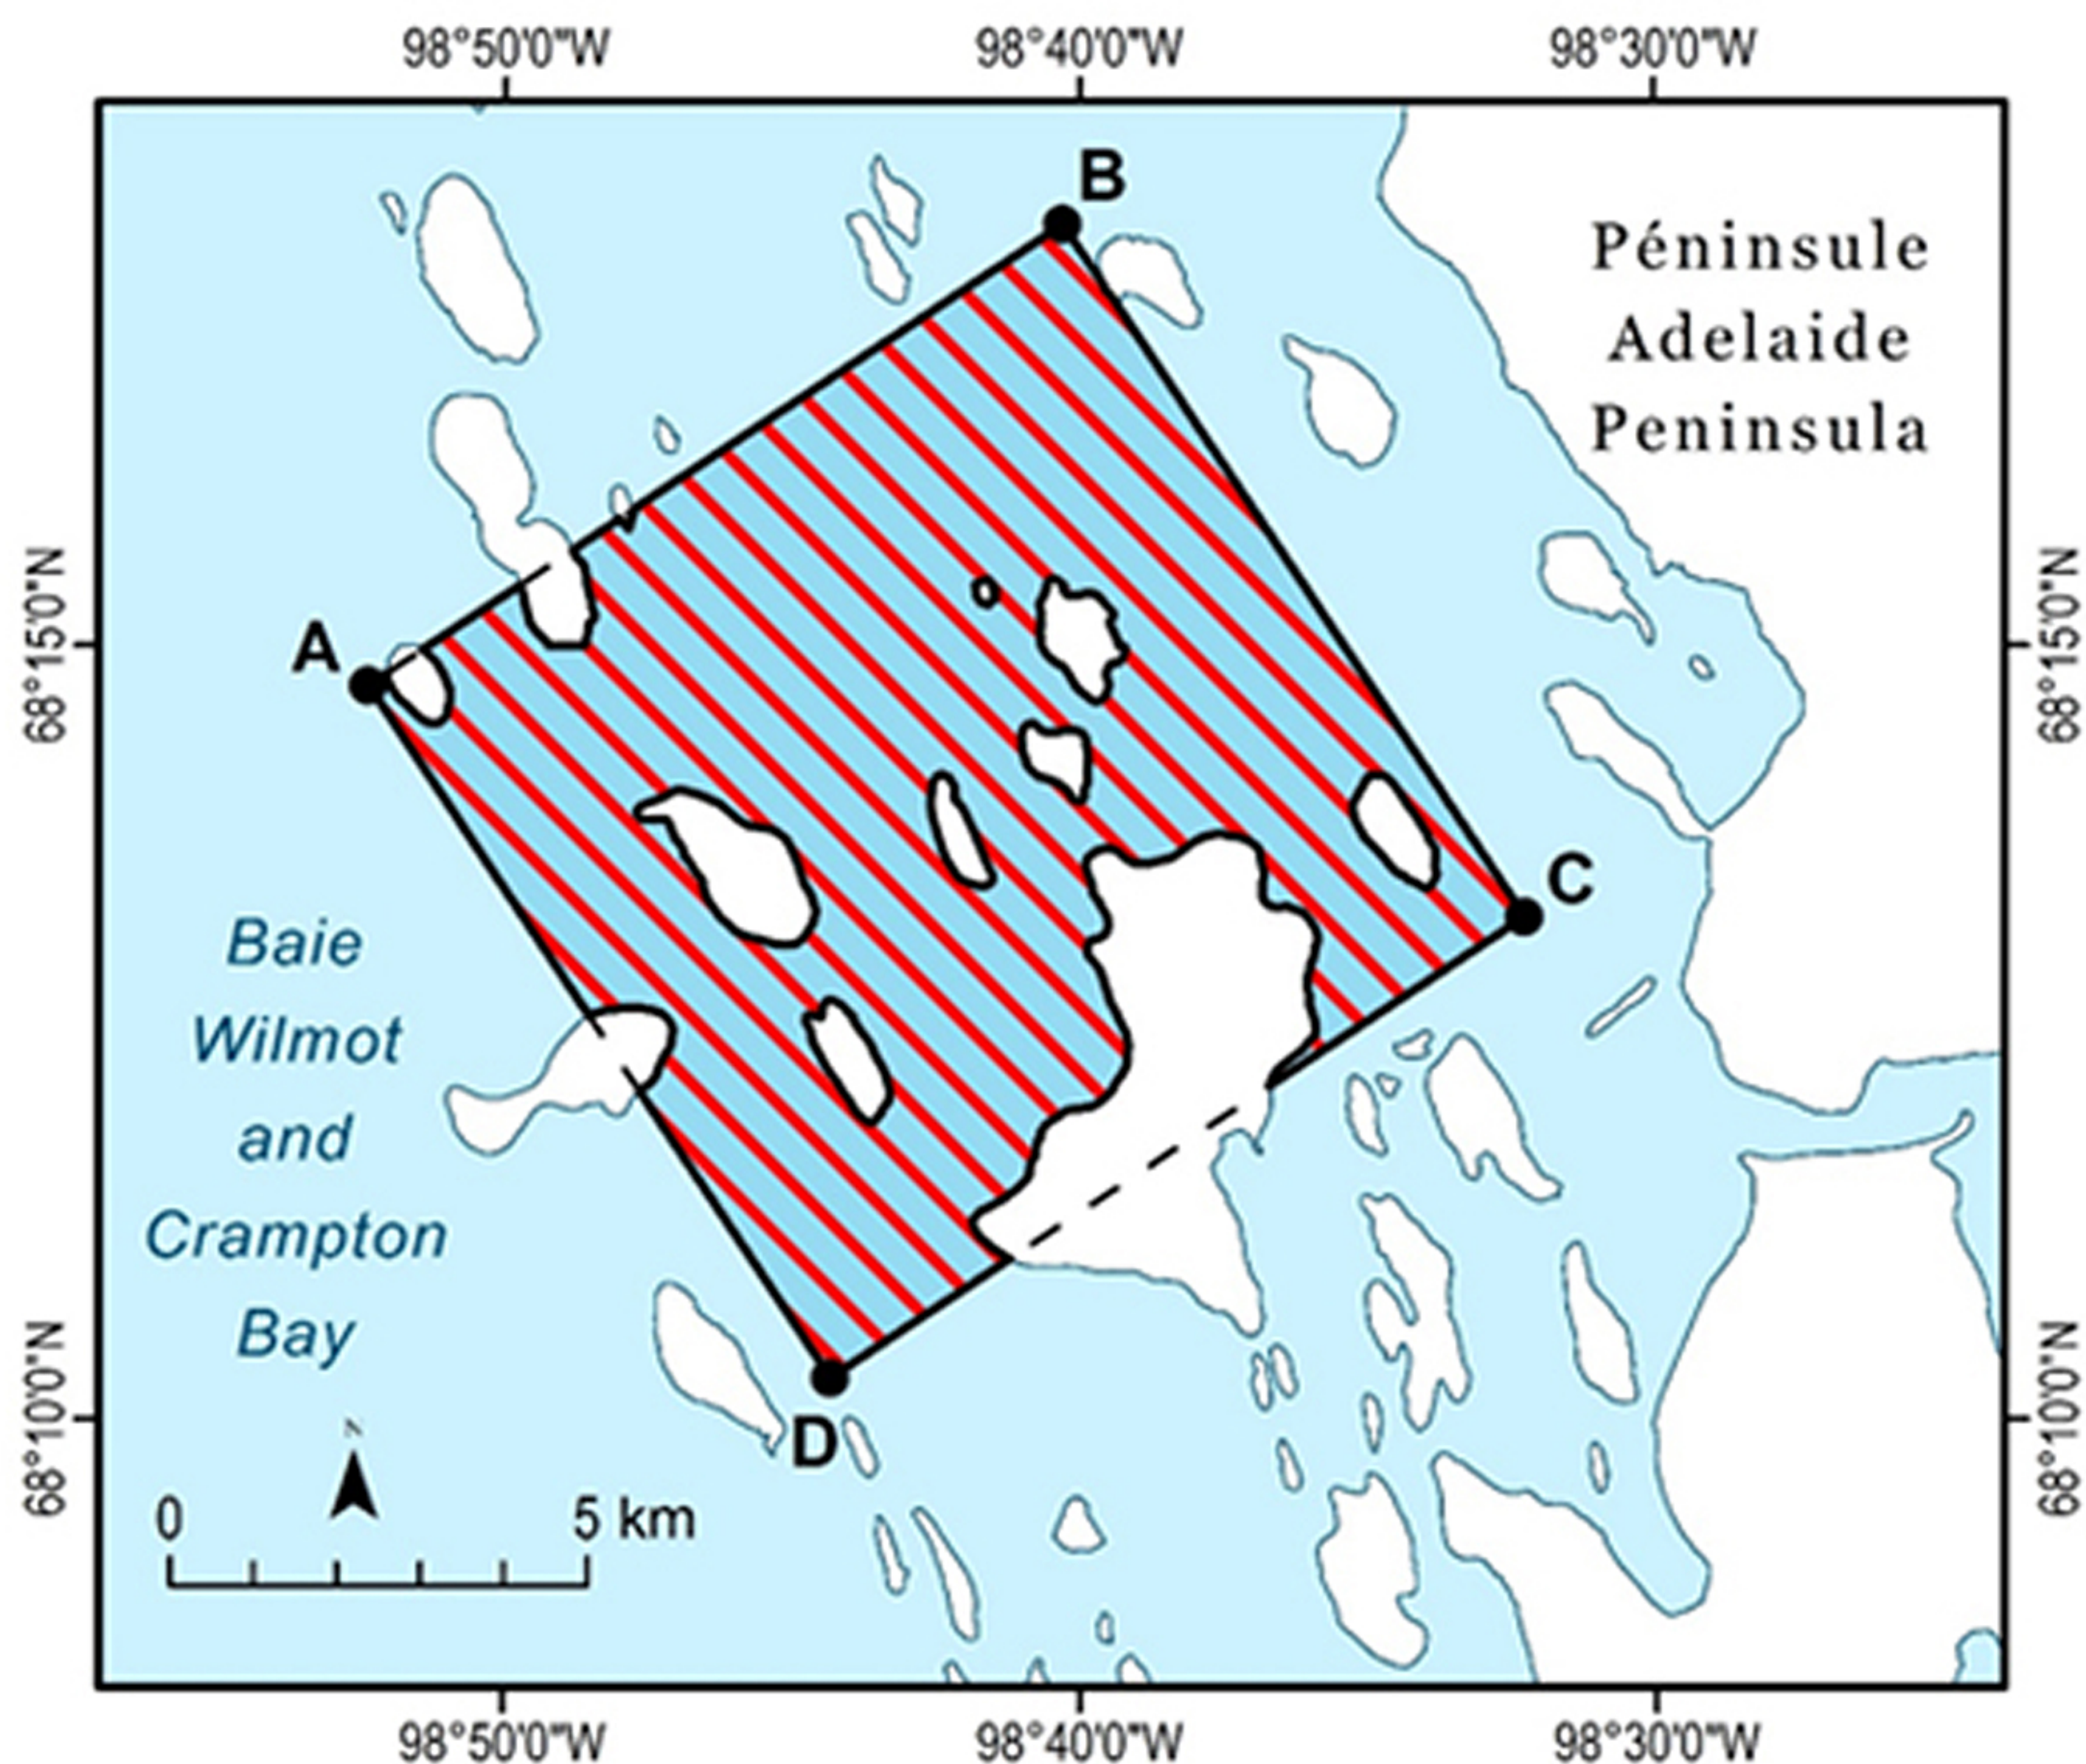

WRECKS OF HMS *EREBUS* AND HMS *TERROR* NATIONAL HISTORIC SITE OF CANADA  
 LIEU HISTORIQUE NATIONAL DU CANADA DES ÉPAVES-DU-HMS-*EREBUS*-ET-HMS-*TERROR*

Point	Latitude North / nord	Longitude West / ouest
A	68° 14' 44.8"	98° 52' 22.3"
B	68° 17' 44.2"	98° 40' 17.9"
C	68° 13' 15.4"	98° 32' 16.2"
D	68° 10' 16.5"	98° 44' 19.3"

NAD83 (CSRS / SCRS)