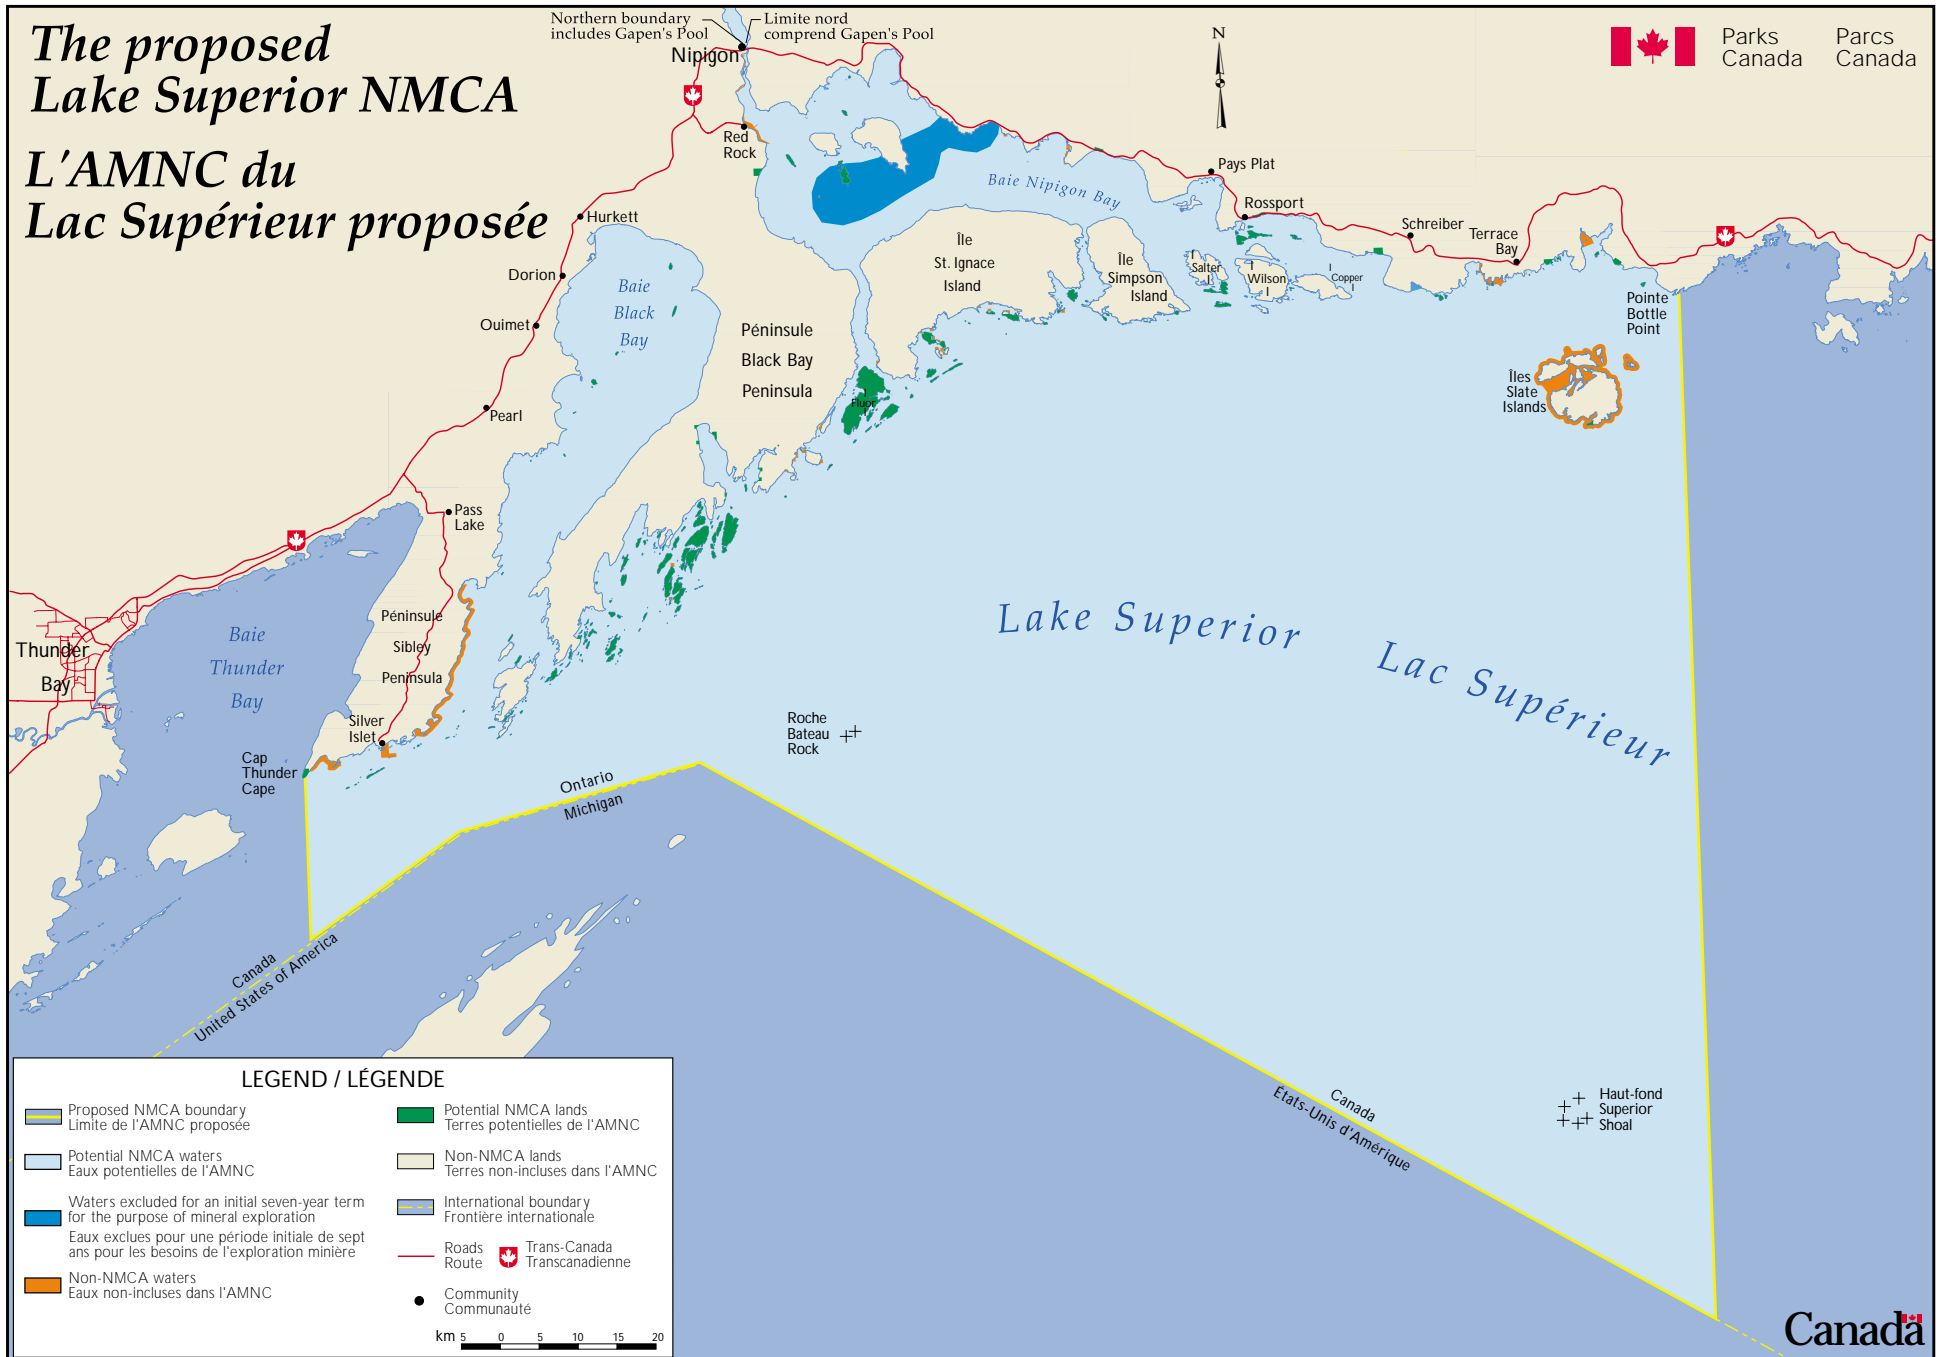

The proposed Lake Superior NMCA

L'AMNC du Lac Supérieur proposée

 Parks Canada
 Parcs Canada

LEGEND / LÉGENDE

- | | |
|--|---|
|  Proposed NMCA boundary
Limite de l'AMNC proposée |  Potential NMCA lands
Terres potentielles de l'AMNC |
|  Potential NMCA waters
Eaux potentielles de l'AMNC |  Non-NMCA lands
Terres non-incluses dans l'AMNC |
|  Waters excluded for an initial seven-year term
for the purpose of mineral exploration
Eaux exclues pour une période initiale de sept
ans pour les besoins de l'exploration minière |  International boundary
Frontière internationale |
|  Non-NMCA waters
Eaux non-incluses dans l'AMNC |  Roads  Trans-Canada
Route Transcanadienne |
| |  Community
Communauté |
- km 5 0 5 10 15 20