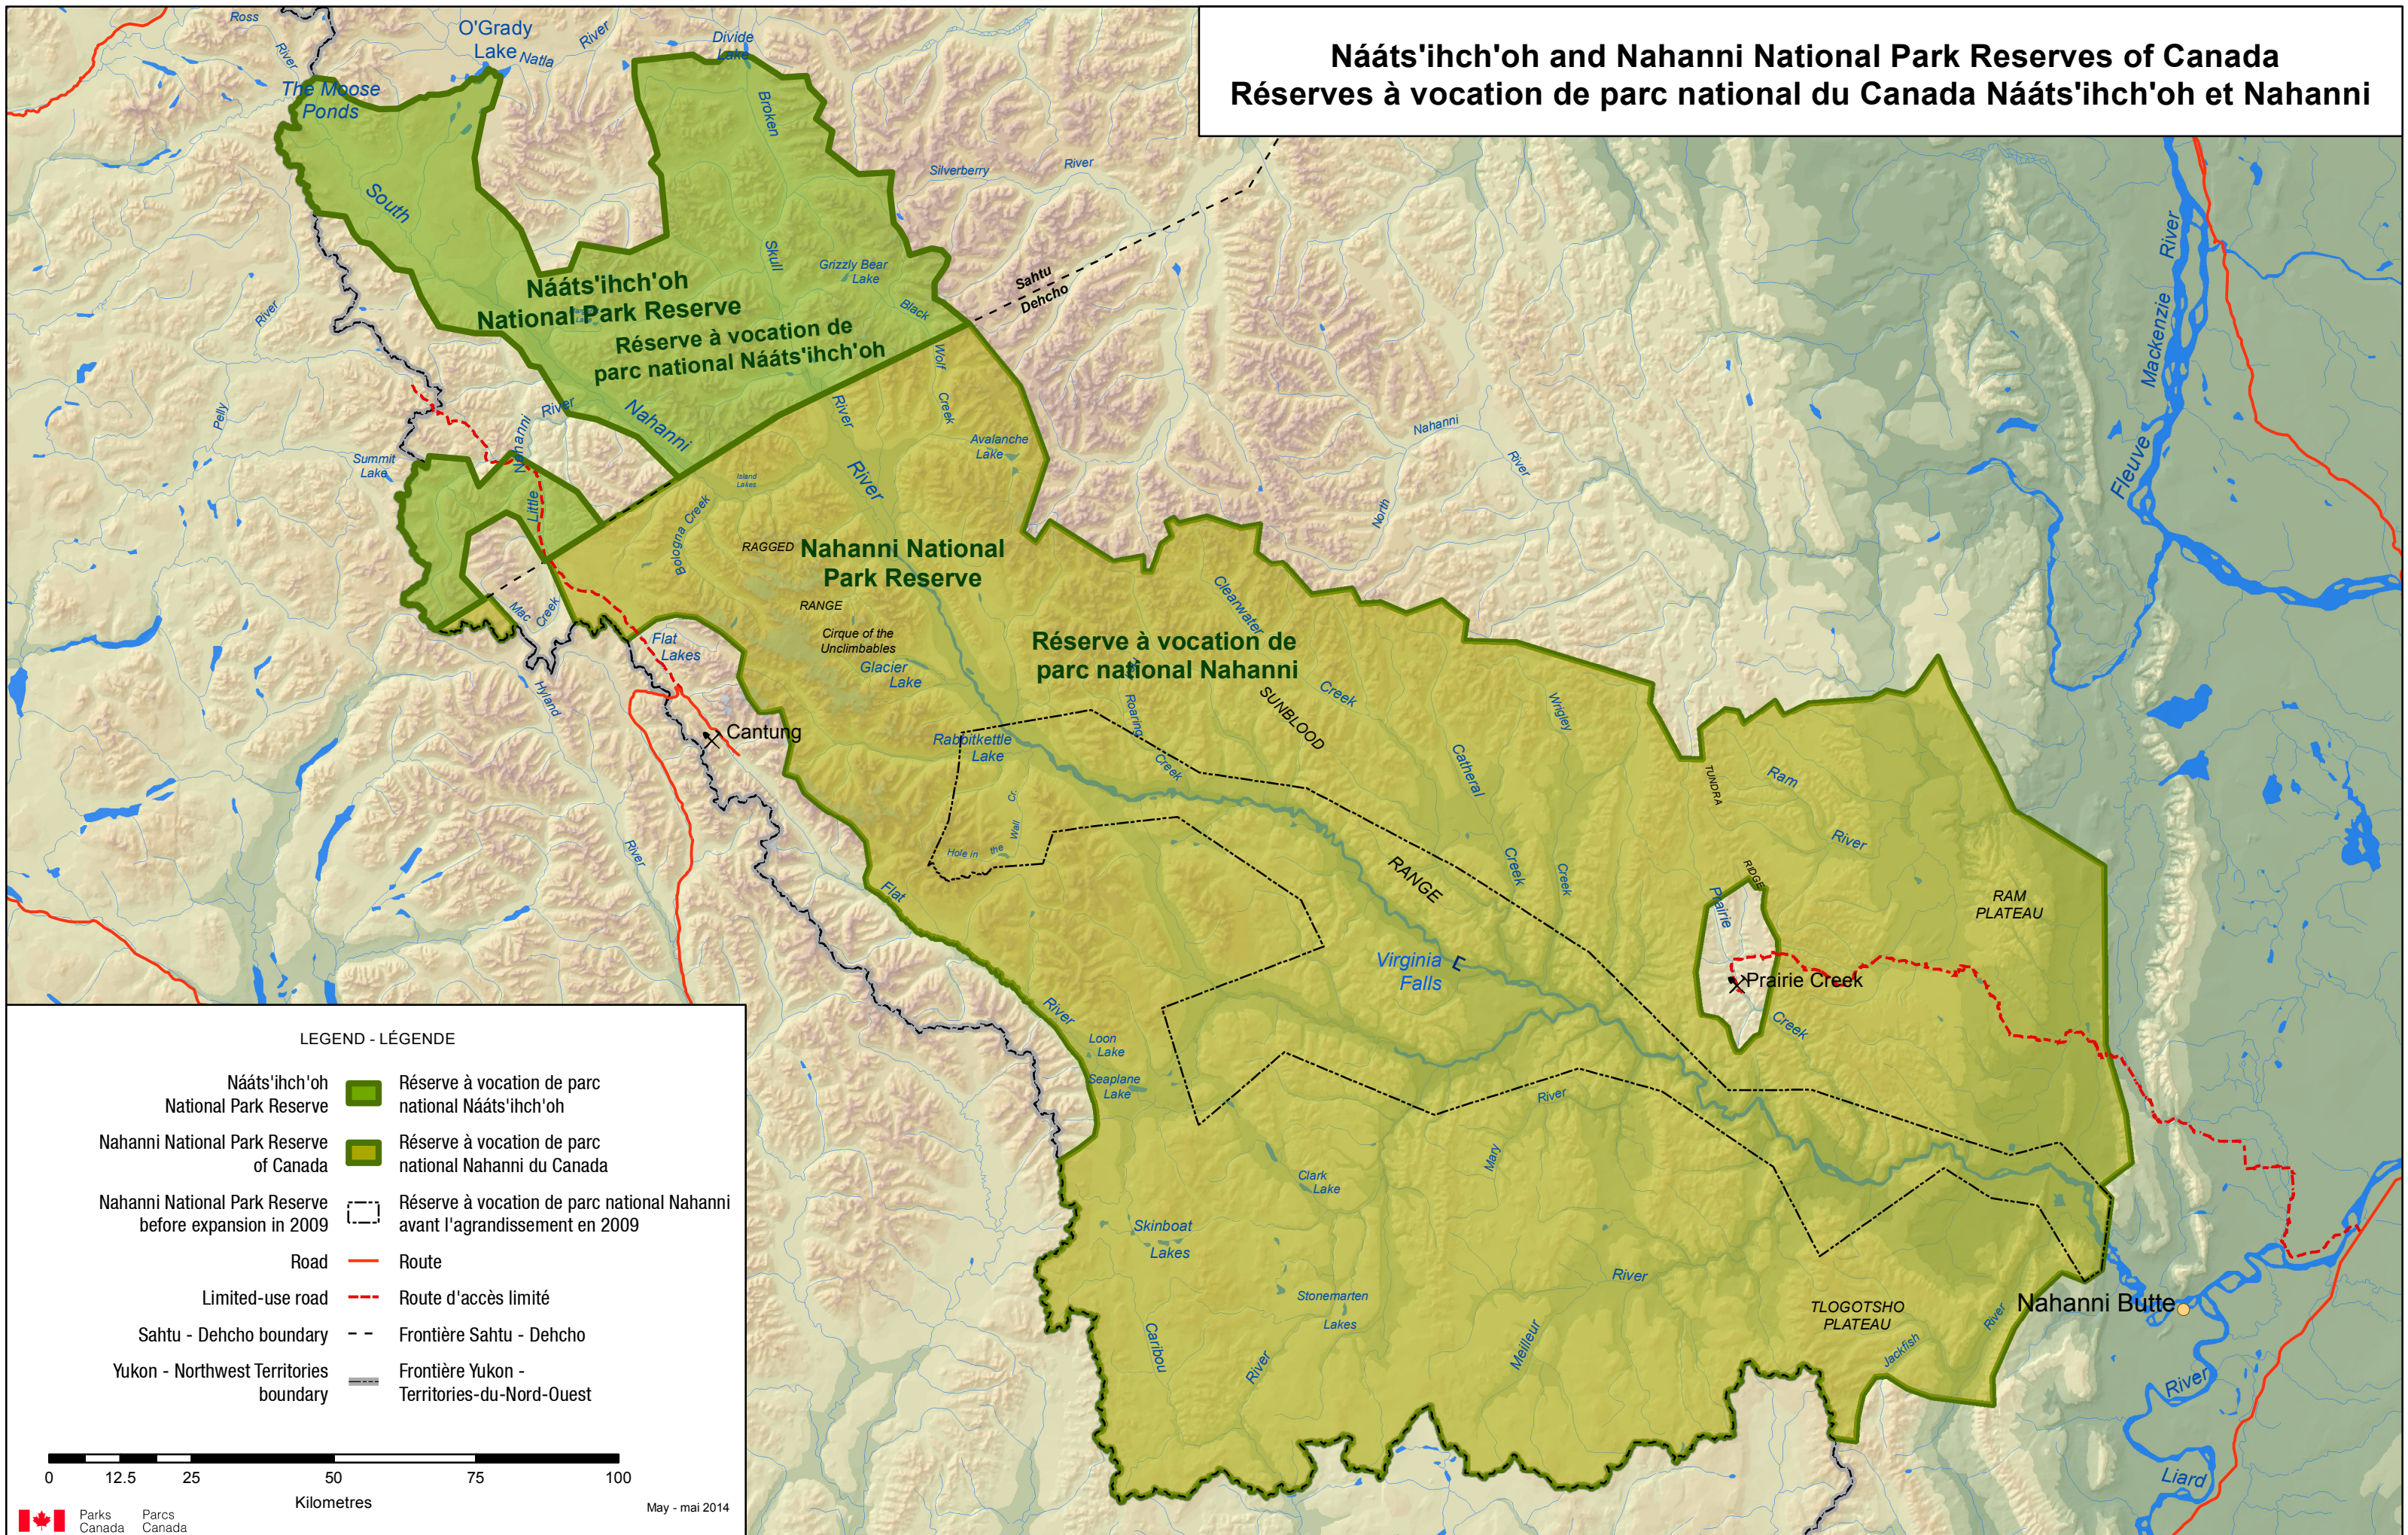

Nááts'ihch'oh National Park Reserve

LEGEND - LÉGENDE

Nááts'ihch'oh National Park Reserve		Réserve à vocation de parc national Nááts'ihch'oh
Nahanni National Park Reserve of Canada		Réserve à vocation de parc national Nahanni du Canada
Road		Route
Limited-use road		Route d'accès limité
Sahtu - Dehcho boundary		Frontière Sahtu - Dehcho
Yukon - Northwest Territories boundary		Frontière Yukon - Territoires-du-Nord-Ouest

Transverse Mercator projection - Projection de Mercator transverse
 North American Datum 1983 - Système de référence géodésique nord-américain de 1983

Réserve à vocation de parc national Nááts'ihch'oh

Nááts'ihch'oh and Nahanni National Park Reserves of Canada
Réserves à vocation de parc national du Canada Nááts'ihch'oh et Nahanni

LEGEND - LÉGENDE

- Nááts'ihch'oh National Park Reserve Réserve à vocation de parc national Nááts'ihch'oh
- Nahanni National Park Reserve of Canada Réserve à vocation de parc national Nahanni du Canada
- Nahanni National Park Reserve before expansion in 2009 Réserve à vocation de parc national Nahanni avant l'agrandissement en 2009
- Road Route
- Limited-use road Route d'accès limité
- Sahtu - Dehcho boundary Frontière Sahtu - Dehcho
- Yukon - Northwest Territories boundary Frontière Yukon - Territoires-du-Nord-Ouest