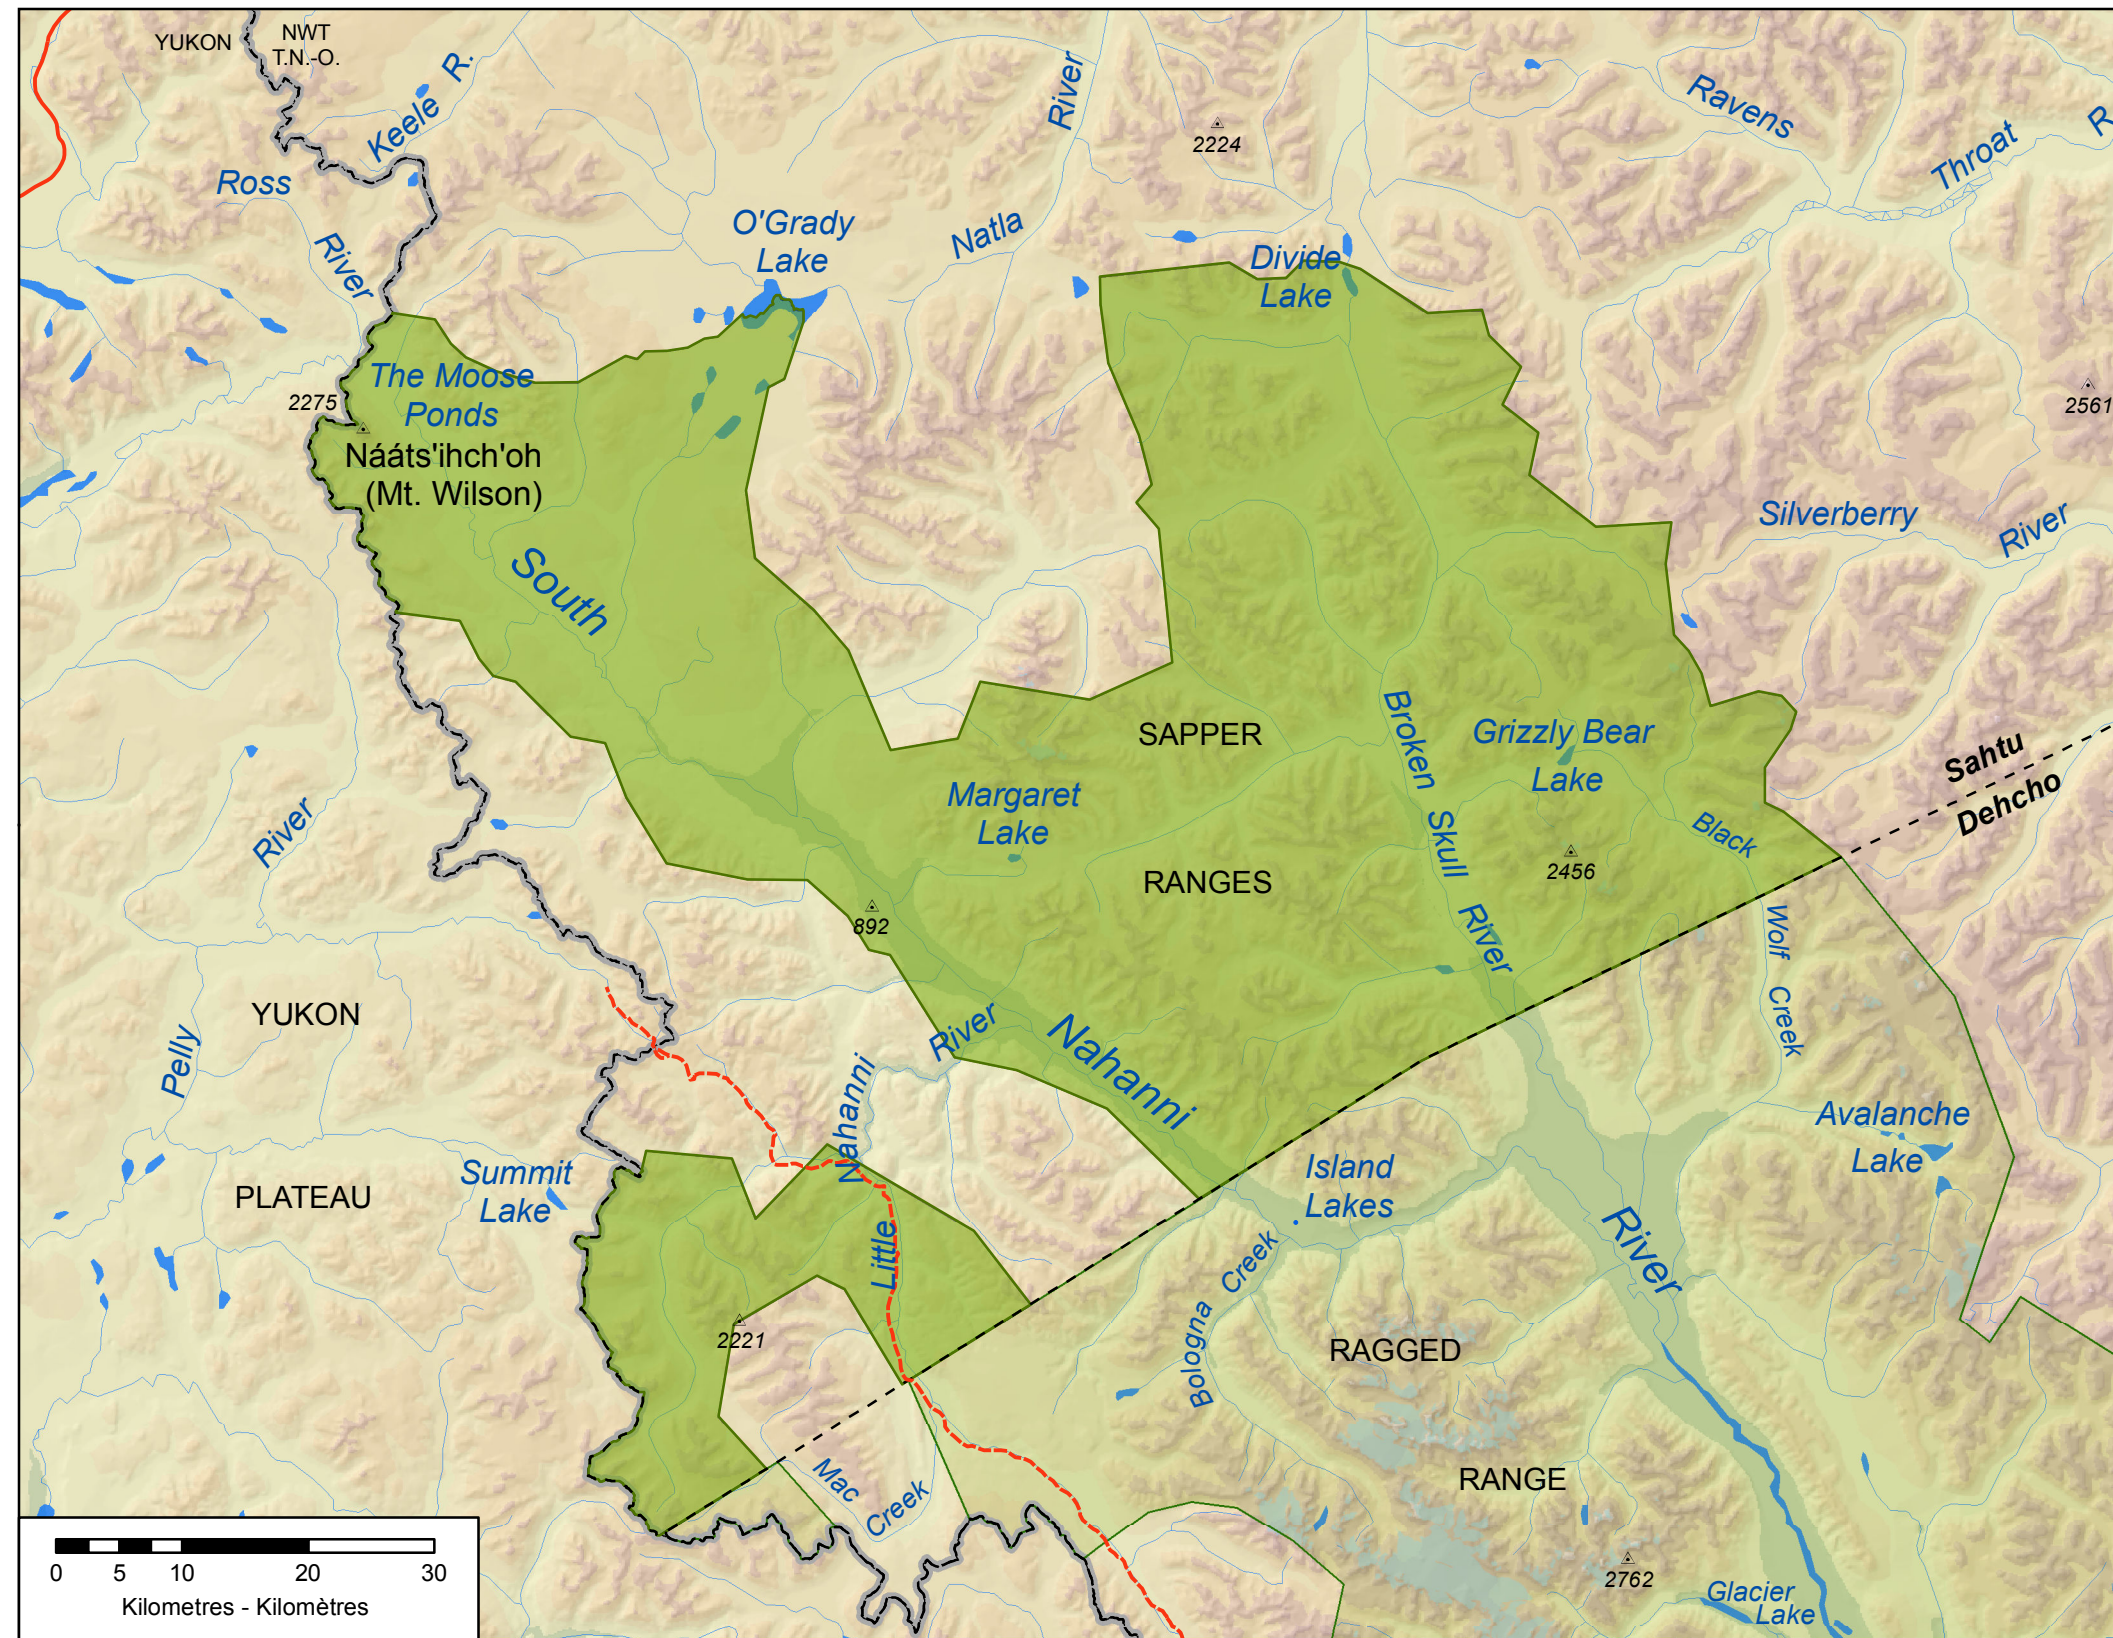

Nááts'ihch'oh National Park Reserve

LEGEND - LÉGENDE

Nááts'ihch'oh National Park Reserve		Réserve à vocation de parc national Nááts'ihch'oh
Nahanni National Park Reserve of Canada		Réserve à vocation de parc national Nahanni du Canada
Road		Route
Limited-use road		Route d'accès limité
Sahtu - Dehcho boundary		Frontière Sahtu - Dehcho
Yukon - Northwest Territories boundary		Frontière Yukon - Territoires-du-Nord-Ouest

Transverse Mercator projection - Projection de Mercator transverse
 North American Datum 1983 - Système de référence géodésique nord-américain de 1983

Réserve à vocation de parc national Nááts'ihch'oh

Nááts'ihch'oh and Nahanni National Park Reserves of Canada
Réserves à vocation de parc national du Canada Nááts'ihch'oh et Nahanni

LEGEND - LÉGENDE

- Nááts'ihch'oh National Park Reserve Réserve à vocation de parc national Nááts'ihch'oh
- Nahanni National Park Reserve of Canada Réserve à vocation de parc national Nahanni du Canada
- Nahanni National Park Reserve before expansion in 2009 Réserve à vocation de parc national Nahanni avant l'agrandissement en 2009
- Road Route
- Limited-use road Route d'accès limité
- Sahtu - Dehcho boundary Frontière Sahtu - Dehcho
- Yukon - Northwest Territories boundary Frontière Yukon - Territoires-du-Nord-Ouest