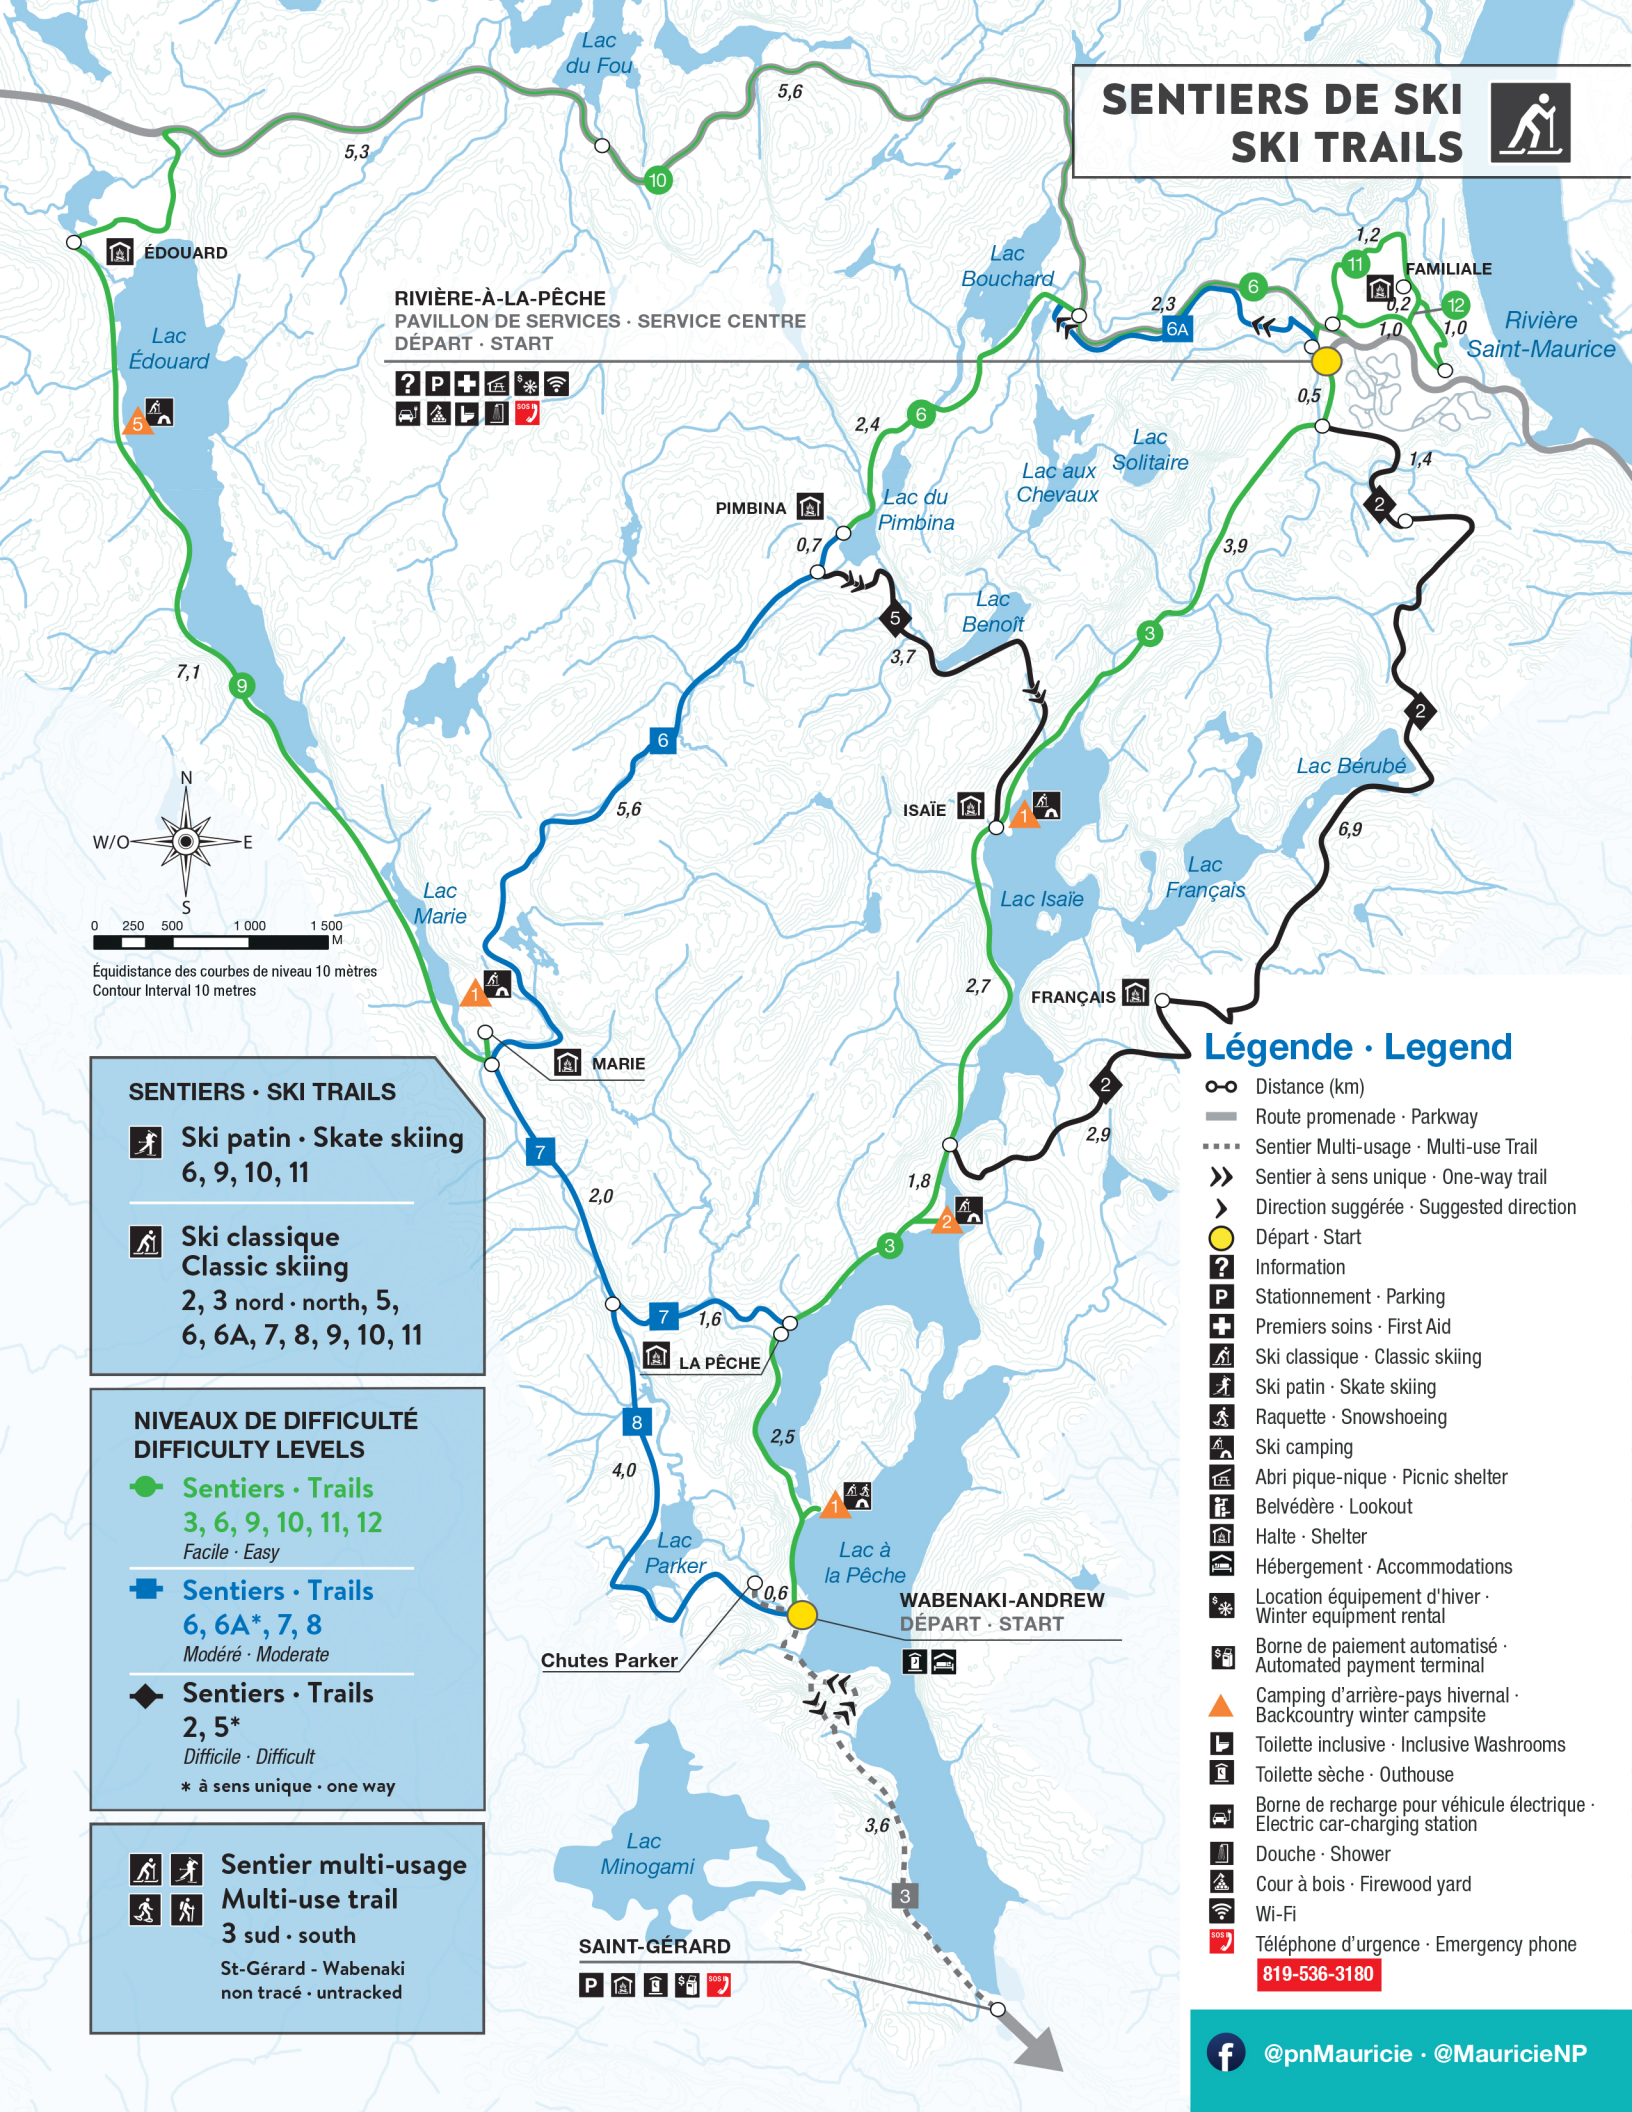

SENTIERS DE SKI SKI TRAILS

RIVIÈRE-À-LA-PÊCHE
PAVILLON DE SERVICES · SERVICE CENTRE
DÉPART · START

0 250 500 1 000 1 500 M

Équidistance des courbes de niveau 10 mètres
Contour Interval 10 metres

SENTIERS · SKI TRAILS

Ski patin · Skate skiing
6, 9, 10, 11

**Ski classique
Classic skiing**
2, 3 nord · north, 5,
6, 6A, 7, 8, 9, 10, 11

NIVEAUX DE DIFFICULTÉ DIFFICULTY LEVELS

Sentiers · Trails
3, 6, 9, 10, 11, 12
Facile · Easy

Sentiers · Trails
6, 6A*, 7, 8
Moderé · Moderate

Sentiers · Trails
2, 5*
Difficile · Difficult
* à sens unique · one way

**Sentier multi-usage
Multi-use trail**
3 sud · south
St-Gérard - Wabenaki
non tracé · untracked

Légende · Legend

- Distance (km)
- Route promenade · Parkway
- Sentier Multi-usage · Multi-use Trail
- Sentier à sens unique · One-way trail
- Direction suggérée · Suggested direction
- Départ · Start
- Information
- Stationnement · Parking
- Premiers soins · First Aid
- Ski classique · Classic skiing
- Ski patin · Skate skiing
- Raquette · Snowshoeing
- Ski camping
- Abri pique-nique · Picnic shelter
- Belvédère · Lookout
- Halte · Shelter
- Hébergement · Accommodations
- Location équipement d'hiver · Winter equipment rental
- Borne de paiement automatisé · Automated payment terminal
- Camping d'arrière-pays hivernal · Backcountry winter campsite
- Toilette inclusive · Inclusive Washrooms
- Toilette sèche · Outhouse
- Borne de recharge, pour véhicule électrique · Electric car-charging station
- Douche · Shower
- Cour à bois · Firewood yard
- Wi-Fi
- Téléphone d'urgence · Emergency phone