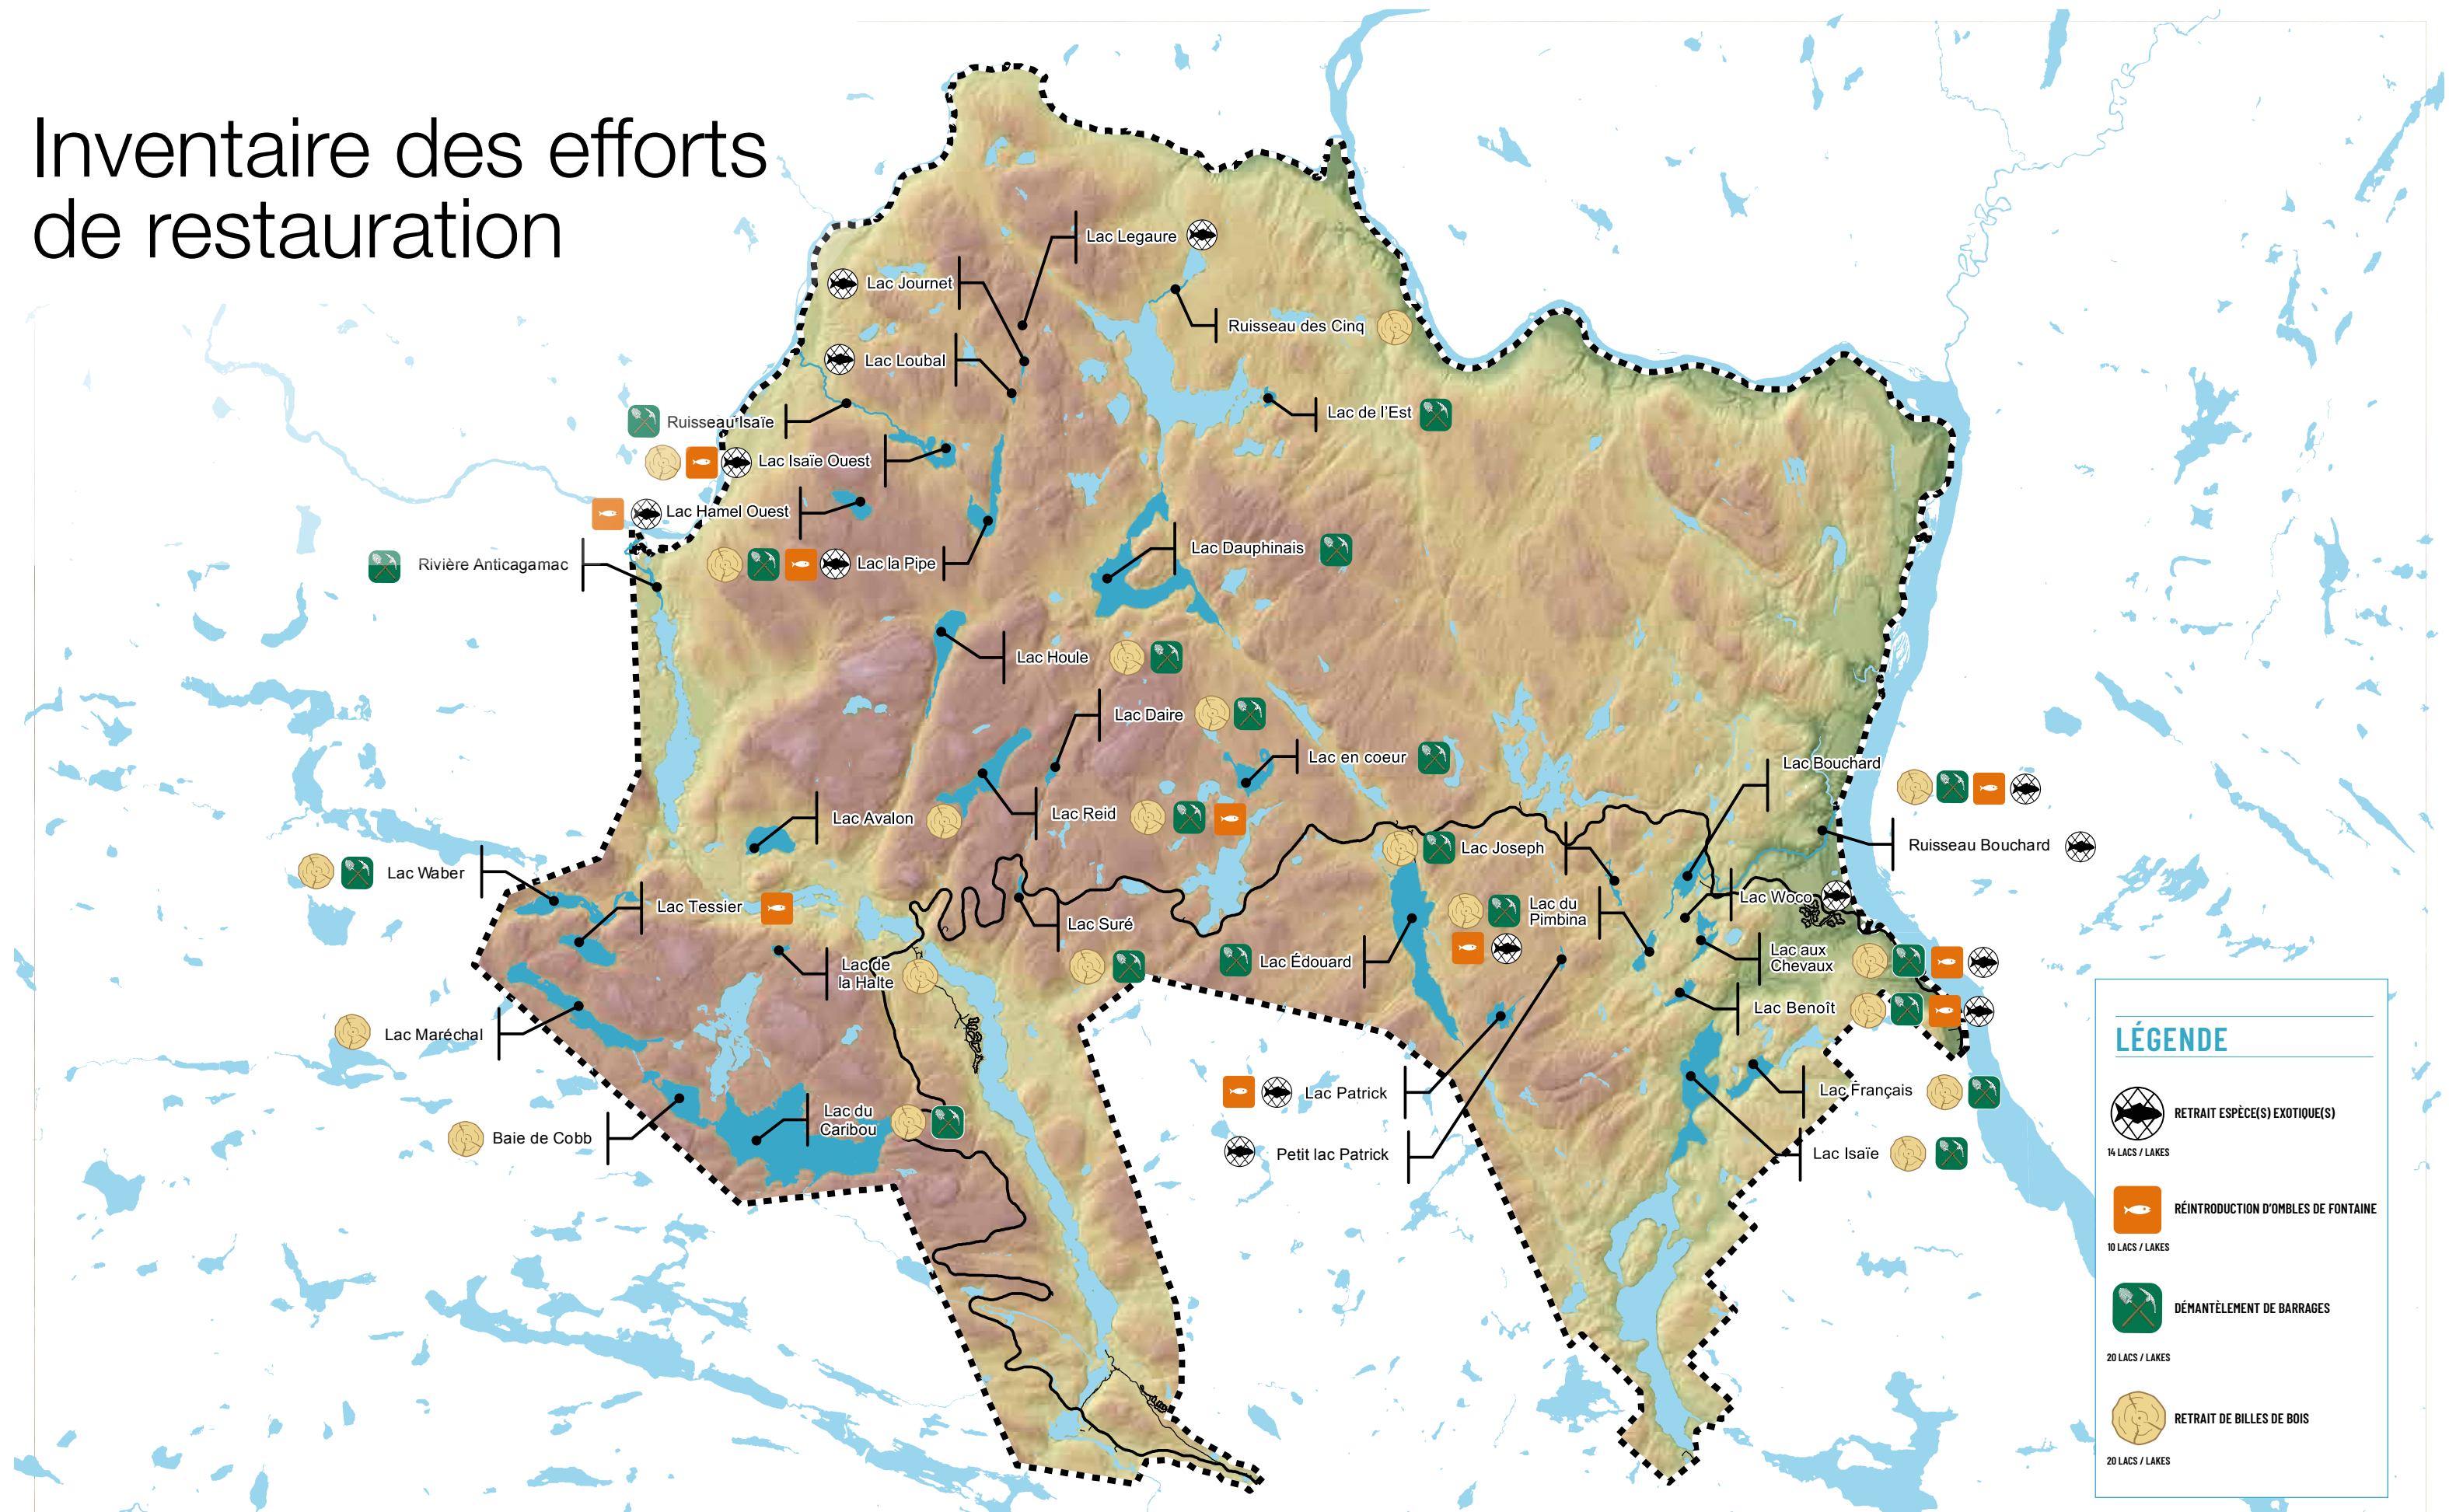

Inventaire des efforts de restauration

LÉGENDE

- 
RETRAIT ESPÈCE(S) EXOTIQUE(S)
 14 LACS / LAKES
- 
RÉINTRODUCTION D'OMBLES DE FONTAINE
 10 LACS / LAKES
- 
DÉMANTÈLEMENT DE BARRAGES
 20 LACS / LAKES
- 
RETRAIT DE BILLES DE BOIS
 20 LACS / LAKES