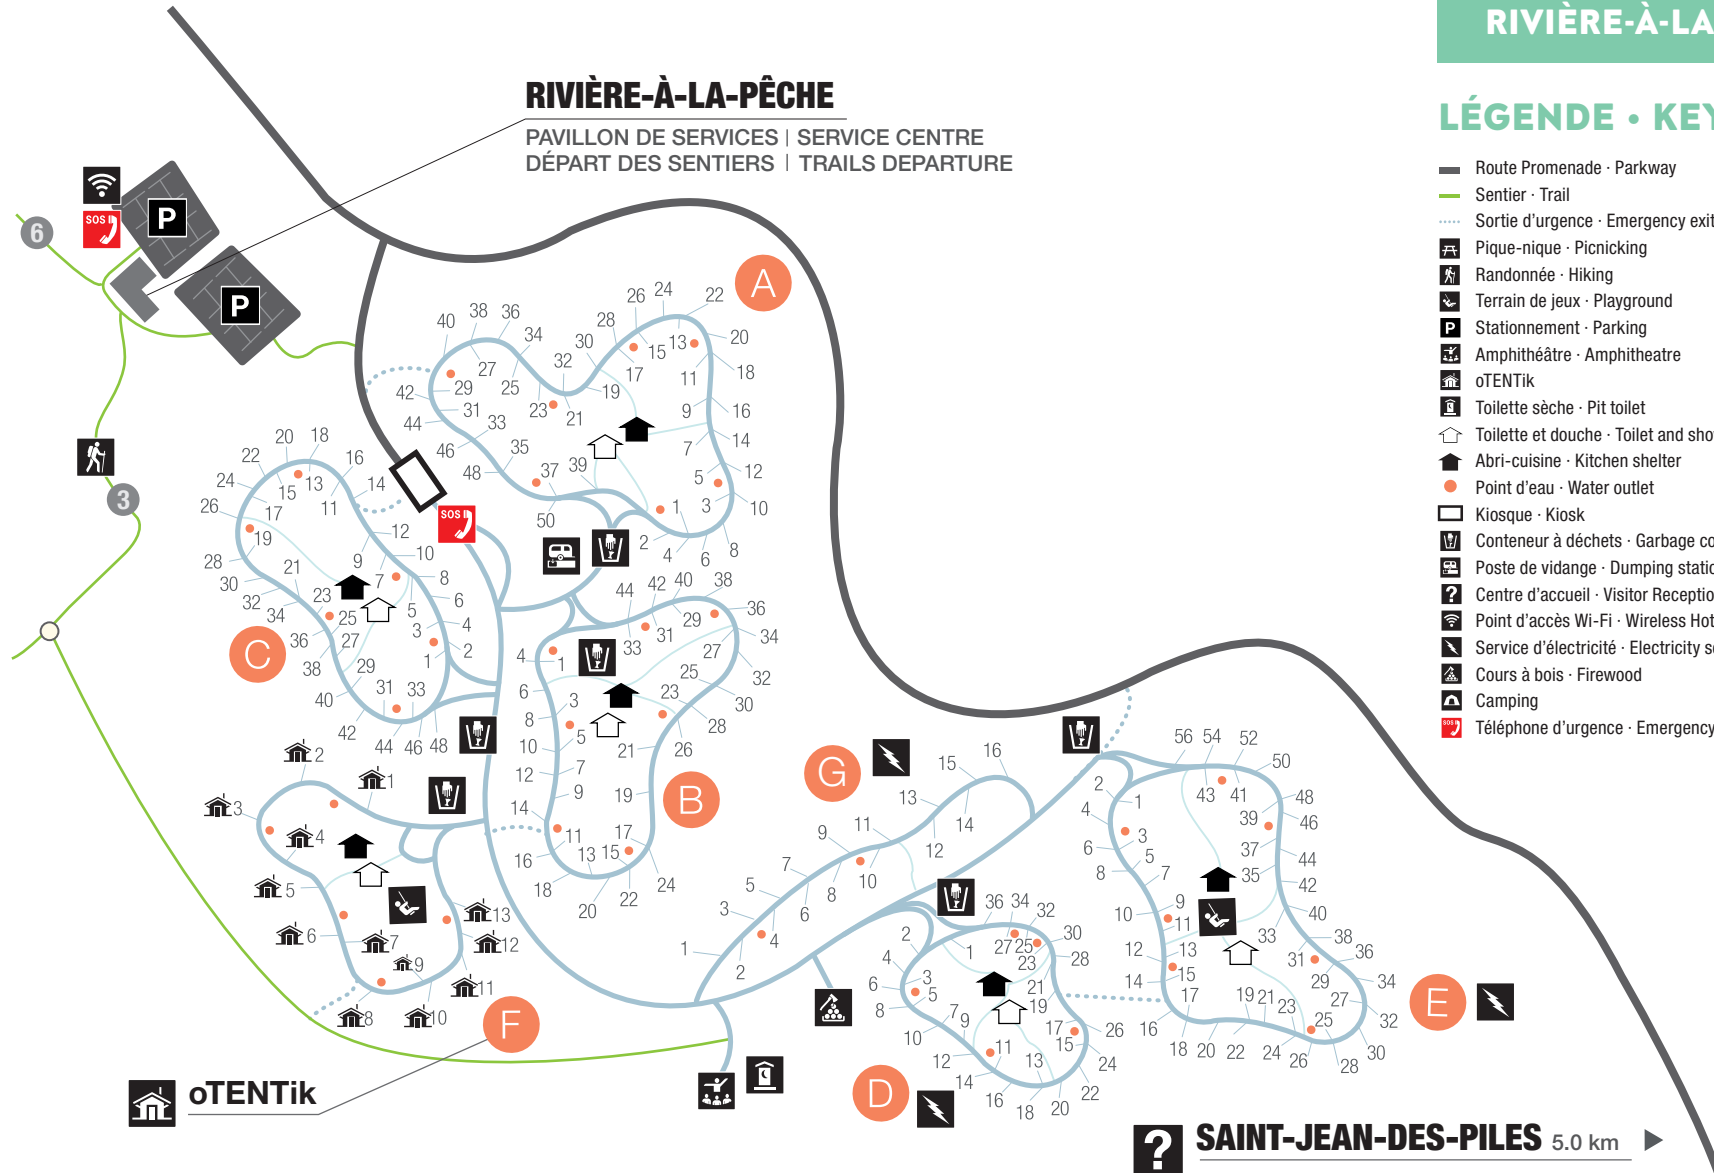

Parc national de la  
Mauricie

La Mauricie  
National Park

**CAMPING**  
**CAMPGROUND**

**RIVIÈRE-À-LA-PÊCHE**

← **LAC-ÉDOUARD** 12.0 km

**RIVIÈRE-À-LA-PÊCHE**

PAVILLON DE SERVICES | SERVICE CENTRE  
DÉPART DES SENTIERS | TRAILS DEPARTURE

**LÉGENDE • KEY**

- Route Promenade · Parkway
- Sentier · Trail
- ⋯ Sortie d'urgence · Emergency exit
- 🏠 Pique-nique · Picnicking
- 👤 Randonnée · Hiking
- 🎮 Terrain de jeux · Playground
- P Stationnement · Parking
- 🎪 Amphithéâtre · Amphitheatre
- 🏠 oTENTik
- 🚻 Toilette sèche · Pit toilet
- 🚿 Toilette et douche · Toilet and shower
- 🏠 Abri-cuisine · Kitchen shelter
- Point d'eau · Water outlet
- 🏠 Kiosque · Kiosk
- 🗑️ Conteneur à déchets · Garbage container
- 🗑️ Poste de vidange · Dumping station
- 👤 Centre d'accueil · Visitor Reception Centre
- 📶 Point d'accès Wi-Fi · Wireless Hotspot
- ⚡ Service d'électricité · Electricity service
- 🪵 Cours à bois · Firewood
- 🏠 Camping
- 📞 Téléphone d'urgence · Emergency phone **819 536-3180**

Parks  
Canada

Parcs  
Canada

Canada