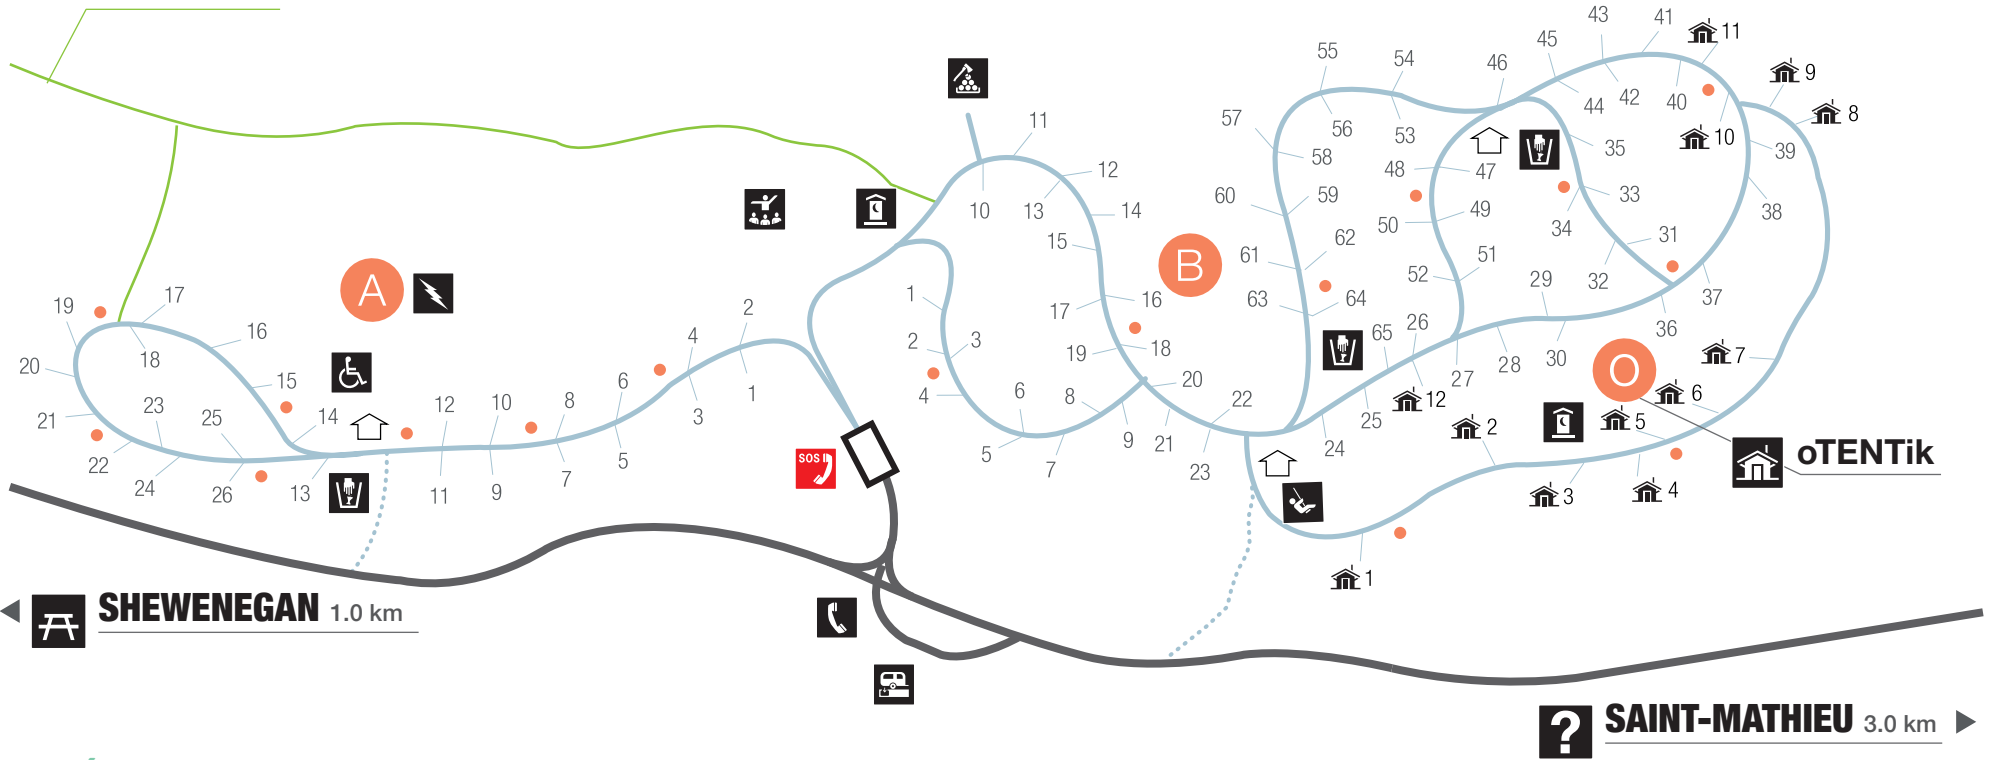

Mistagance
1,5 km

LÉGENDE • KEY

- Route Promenade · Parkway
- Sentier · Trail
- Sortie d'urgence · Emergency exit
- Pique-nique · Picnicking
- Randonnée · Hiking
- Terrain de jeux · Playground
- oTENTik
- Toilette sèche · Pit toilet
- Accessibilité aux personnes handicapées · Accessibility to disabled people
- Toilette et douche · Toilet and shower
- Point d'eau · Water outlet
- Kiosque · Kiosk
- Conteneur à déchets · Garbage container
- Poste de vidange · Dumping station
- Centre d'accueil · Visitor Reception Centre
- Service d'électricité · Electricity service
- Cours à bois · Firewood
- Camping
- Téléphone d'urgence · Emergency phone **819 536-3180**