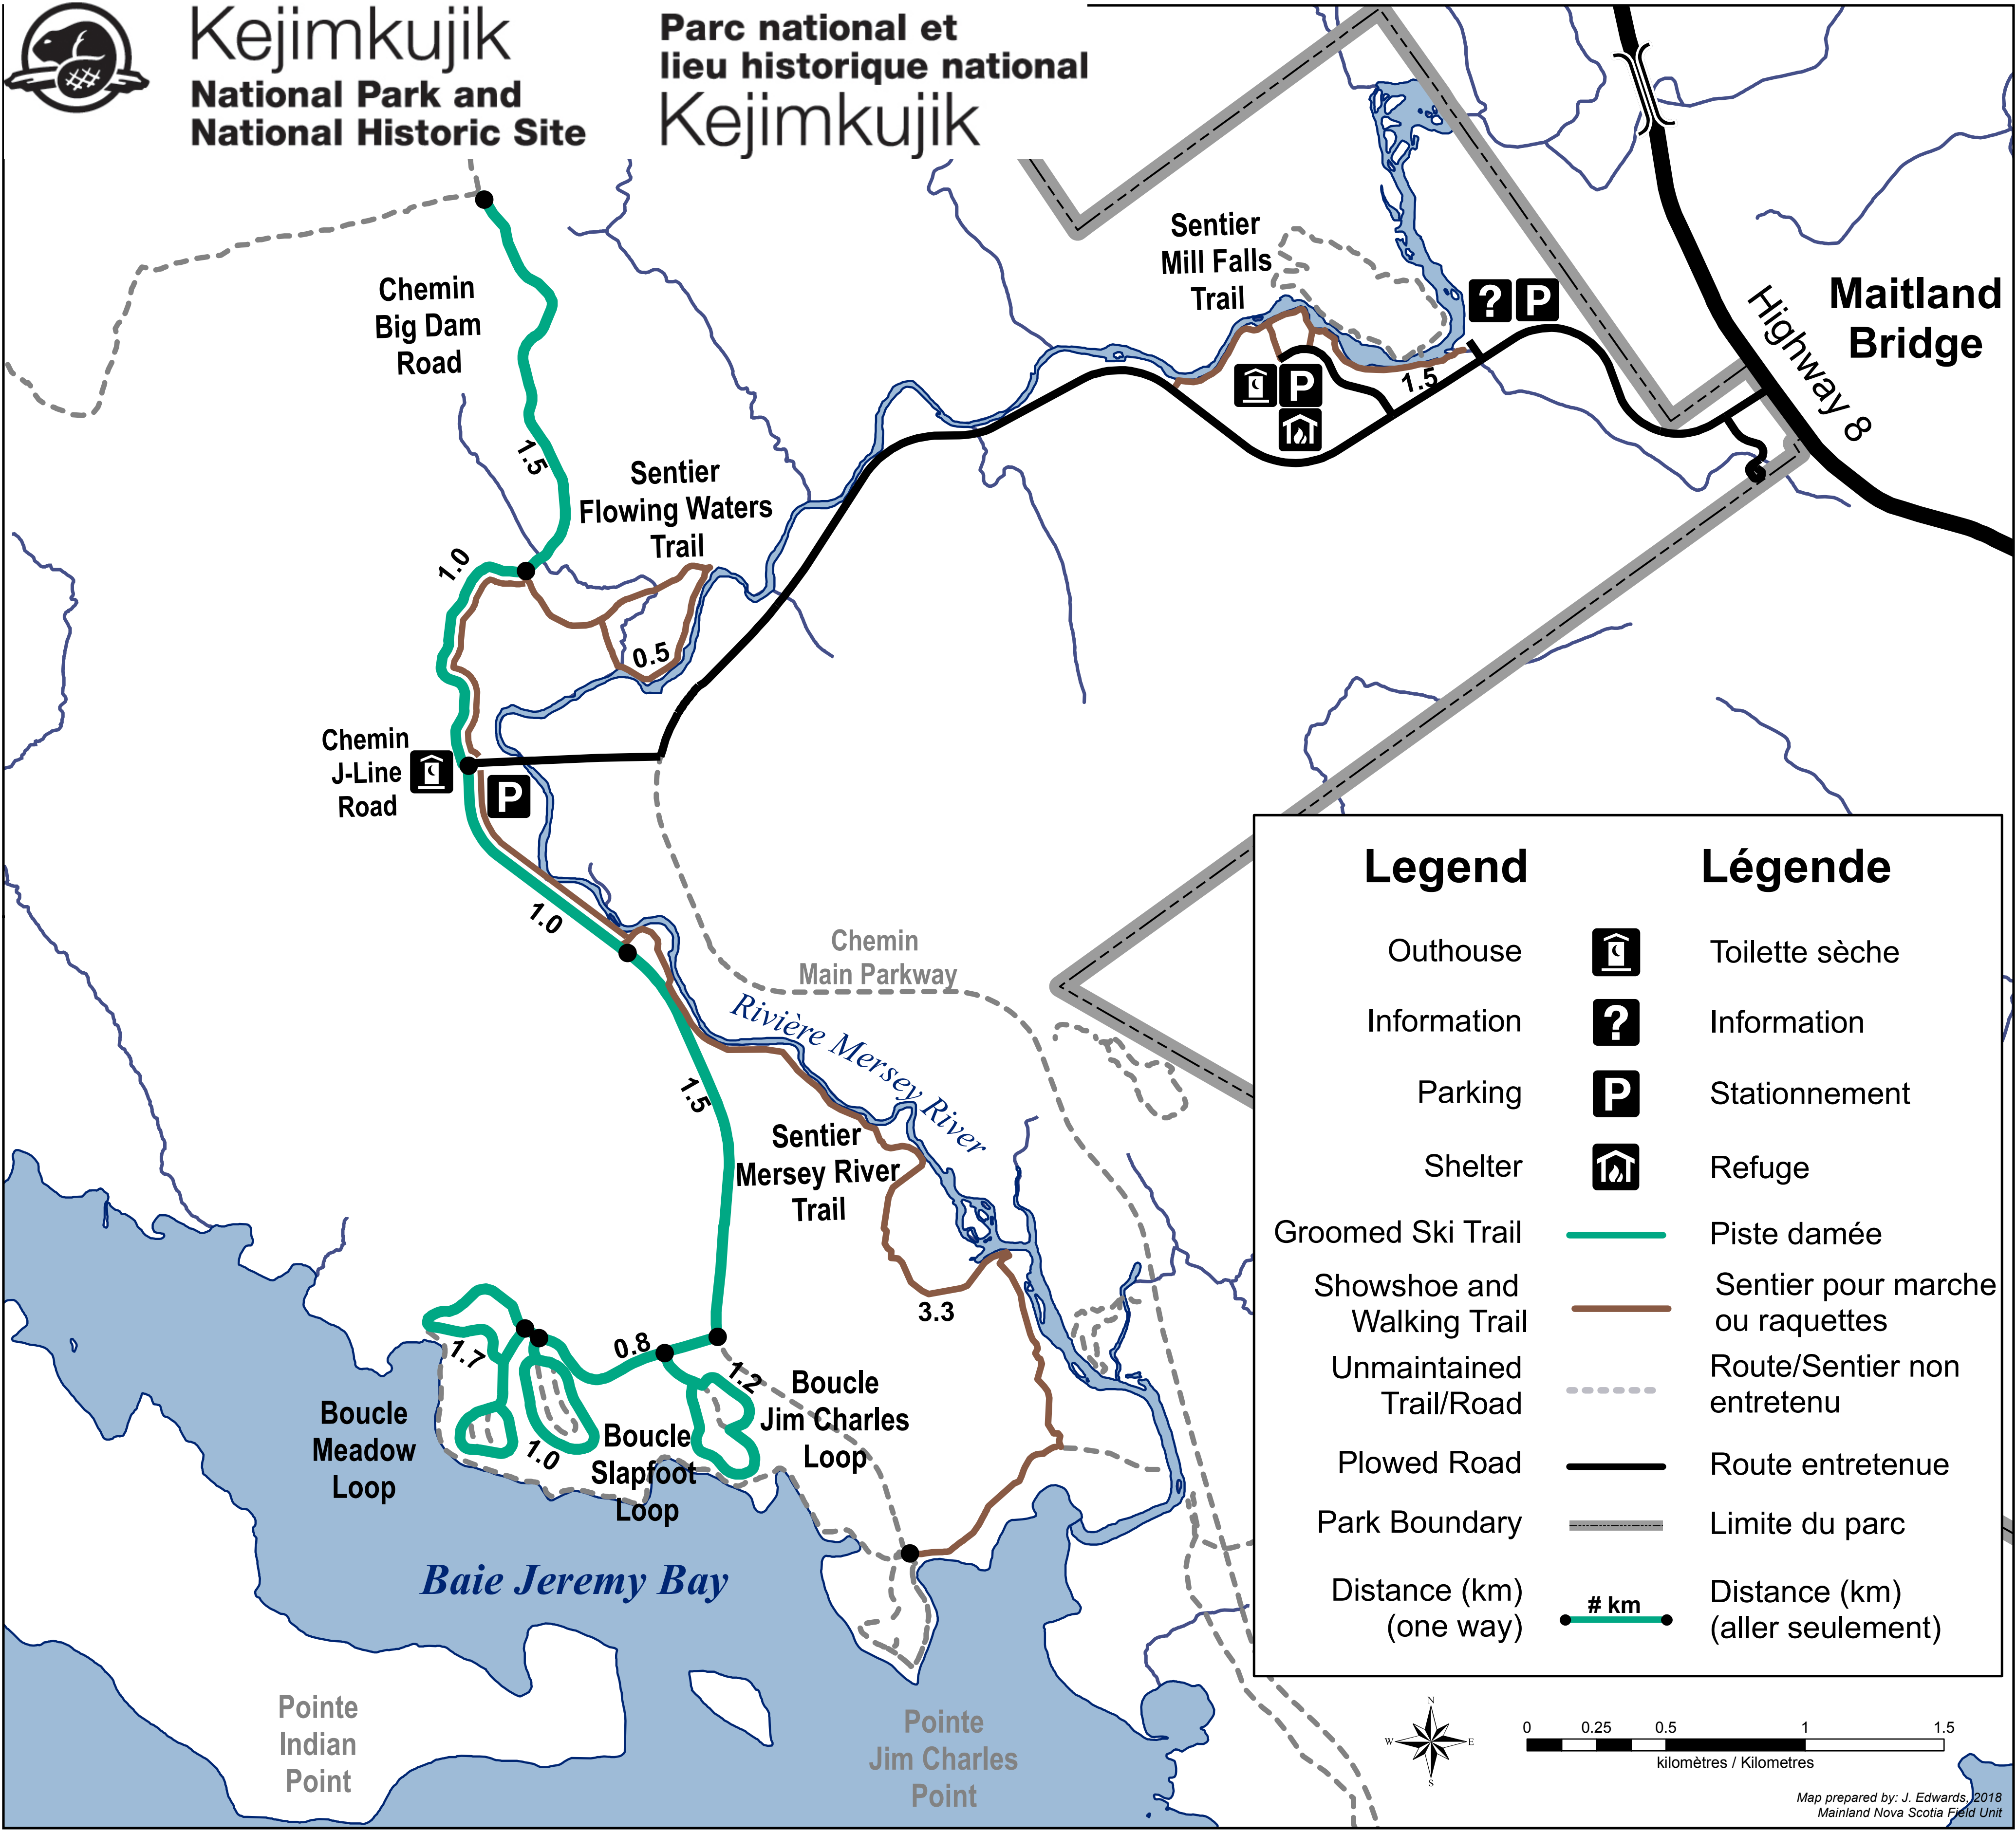

Kejimikujik
National Park and
National Historic Site

**Parc national et
lieu historique national**
Kejimikujik

Legend		Légende
Outhouse		Toilette sèche
Information		Information
Parking		Stationnement
Shelter		Refuge
Groomed Ski Trail		Piste damée
Showshoe and Walking Trail		Sentier pour marche ou raquettes
Unmaintained Trail/Road		Route/Sentier non entretenu
Plowed Road		Route entretenue
Park Boundary		Limite du parc
Distance (km) (one way)		Distance (km) (aller seulement)