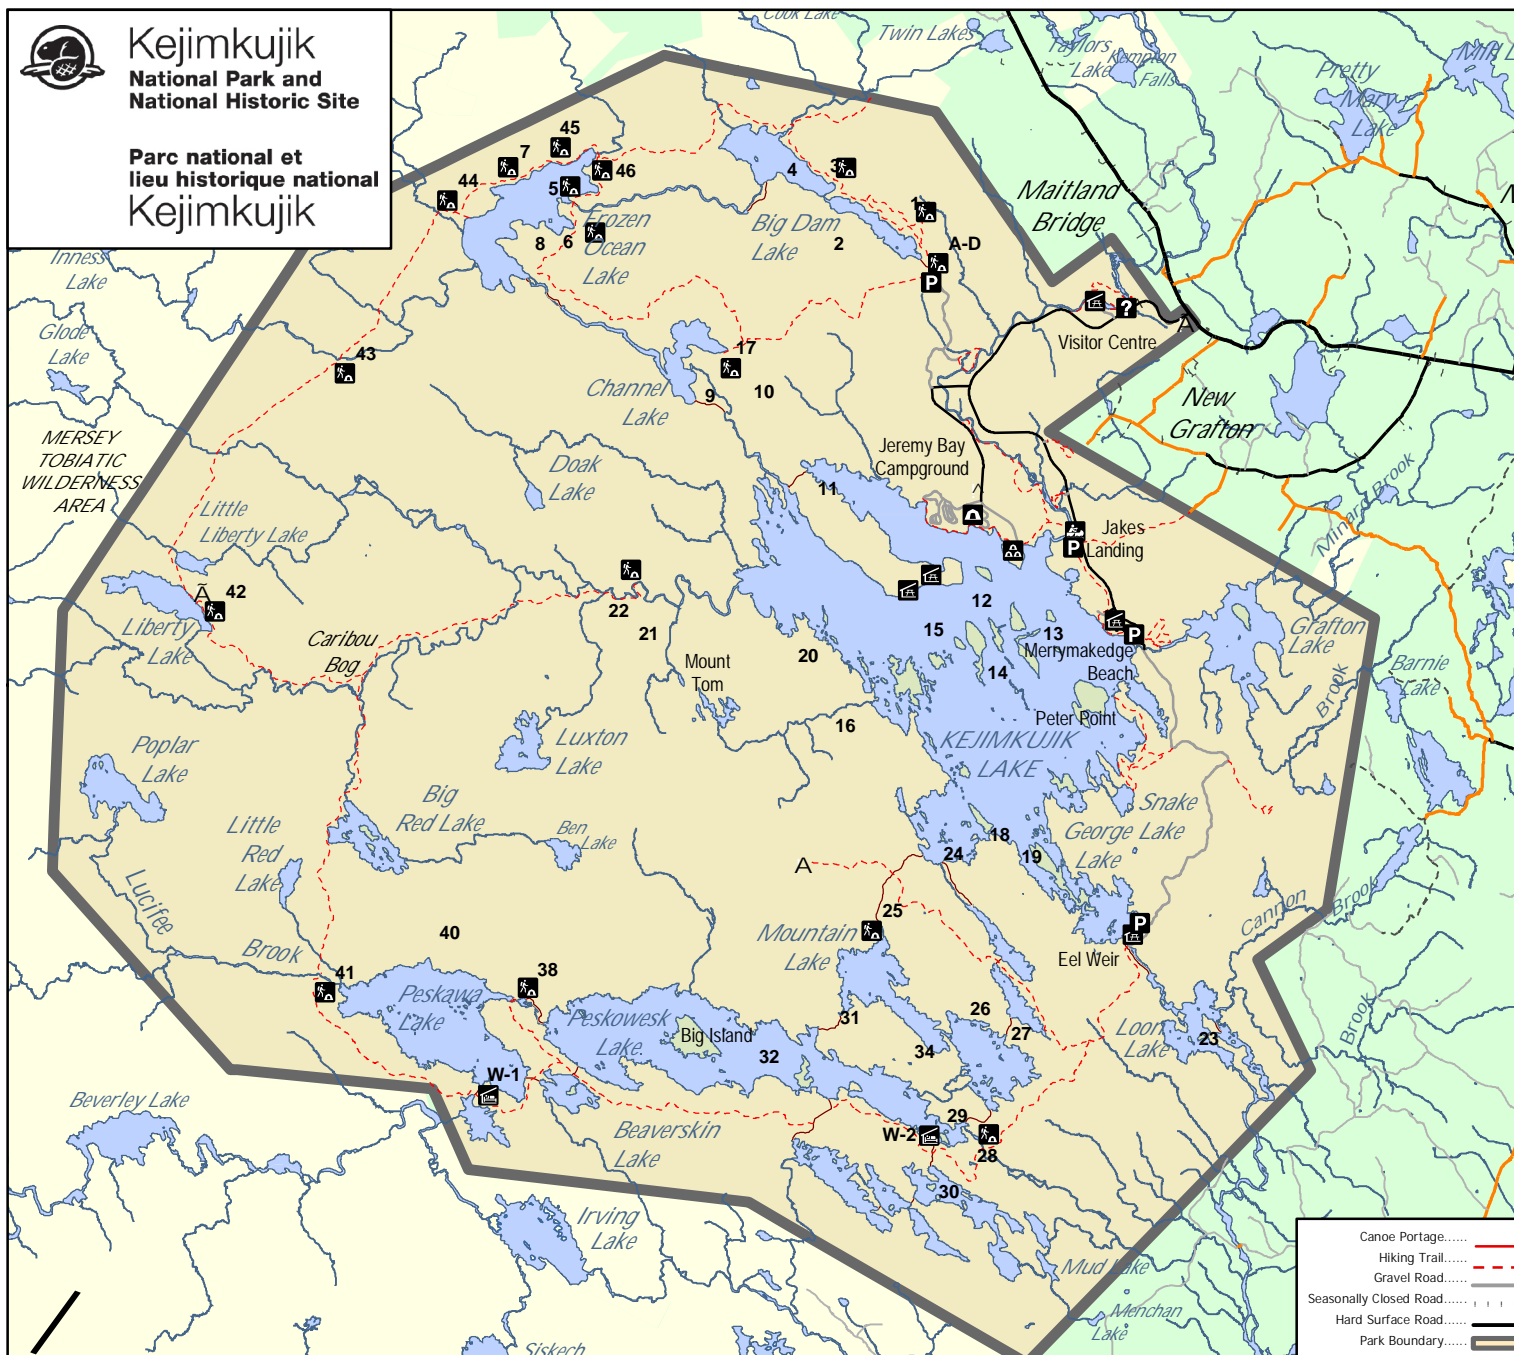

**Kejimikujik
National Park and
National Historic Site**

**Parc national et
lieu historique national
Kejimikujik**

- Information/Registration..... ? Renseignements/Inscription
- Primitive Camping..... A Aire de pique-nique
- Jeremys Bay Campground..... P Terrain de camping de la baie Jeremys
- Group Campground..... BA Camping collectif
- Canoe Rental and Boat Launch..... CA Location de canots et rampe de mise à l'eau
- Kiosk..... ^ Kiosque