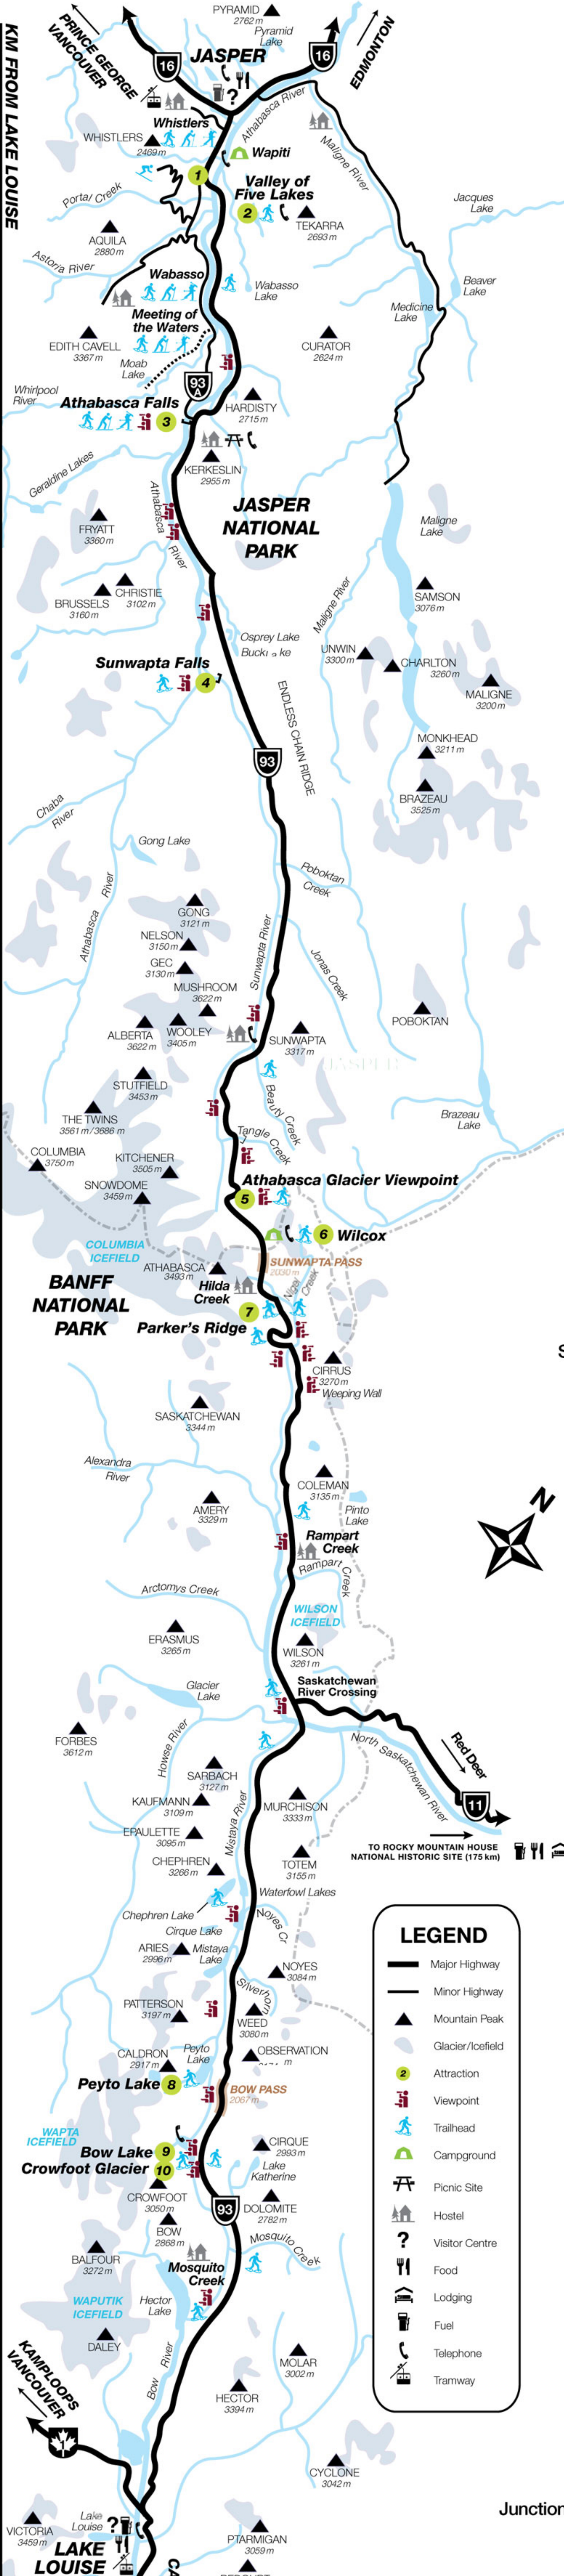

THE ICEFIELDS PARKWAY Winter Driving Guide

KM FROM JASPER	KM FROM LAKE LOUISE
0	233
2	231
4	229
6	227
9	224
14	219
25	208
30	203
32	201
34	199
37	196
41	192
50	183
54	179
72	161
77	156
84	149
85	148
87	146
94	139
96	137
103	130
104	129
106	127
108	125
111	122
112	121
116	117
117	120
124	109
131	102
137	96
142	91
152	81
153	80
154	79
159	74
173	60
190	43
193	40
196	37
197	36
206	27
212	21
214	19
227	6
230	3
233	0

BANFF 56 km
H ? ☺ ☎ ☎ RCMP