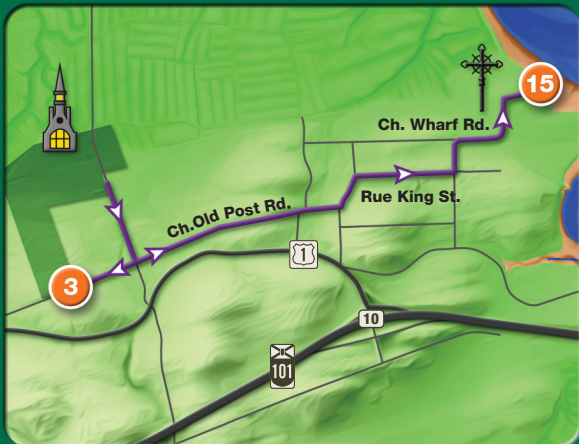

1. Visitor Center / Centre d'accueil
2. Deportation Sculpture / Sculpture de la déportation
3. Landscape of Grand Pré - View Park
Parc d'observation – le Paysage de Grand-Pré
4. Harvest Moon Trailway / Sentier Harvest Moon
5. Evangeline Statue / Statue d'Évangéline
6. Memorial Church / Église-souvenir
7. Apple Orchard / Verger de pommiers
8. Kitchen Garden / Potager
9. Black Smith Shop / Forge
10. Old French Willows / Vieux saules français
11. Old Well / Vieux puits
12. Longfellow Bust / Buste de Longfellow
13. Herbin Cross / Croix de Herbin
14. Acadian Cemetery / Cimetière acadien
15. Deportation Cross (Horton Landing) /
Croix de la Déportation à Horton Landing

-  **Walking paths**
Sentiers pedestres
-  **Walking paths**
Sentiers pedestres
-   **Electric vehicle charging station**
Station de recharge pour voiture électrique
-  **Bike repair station**
Station de réparation de vélo
-   **Harvest Moon Trailway**
Sentier Harvest Moon