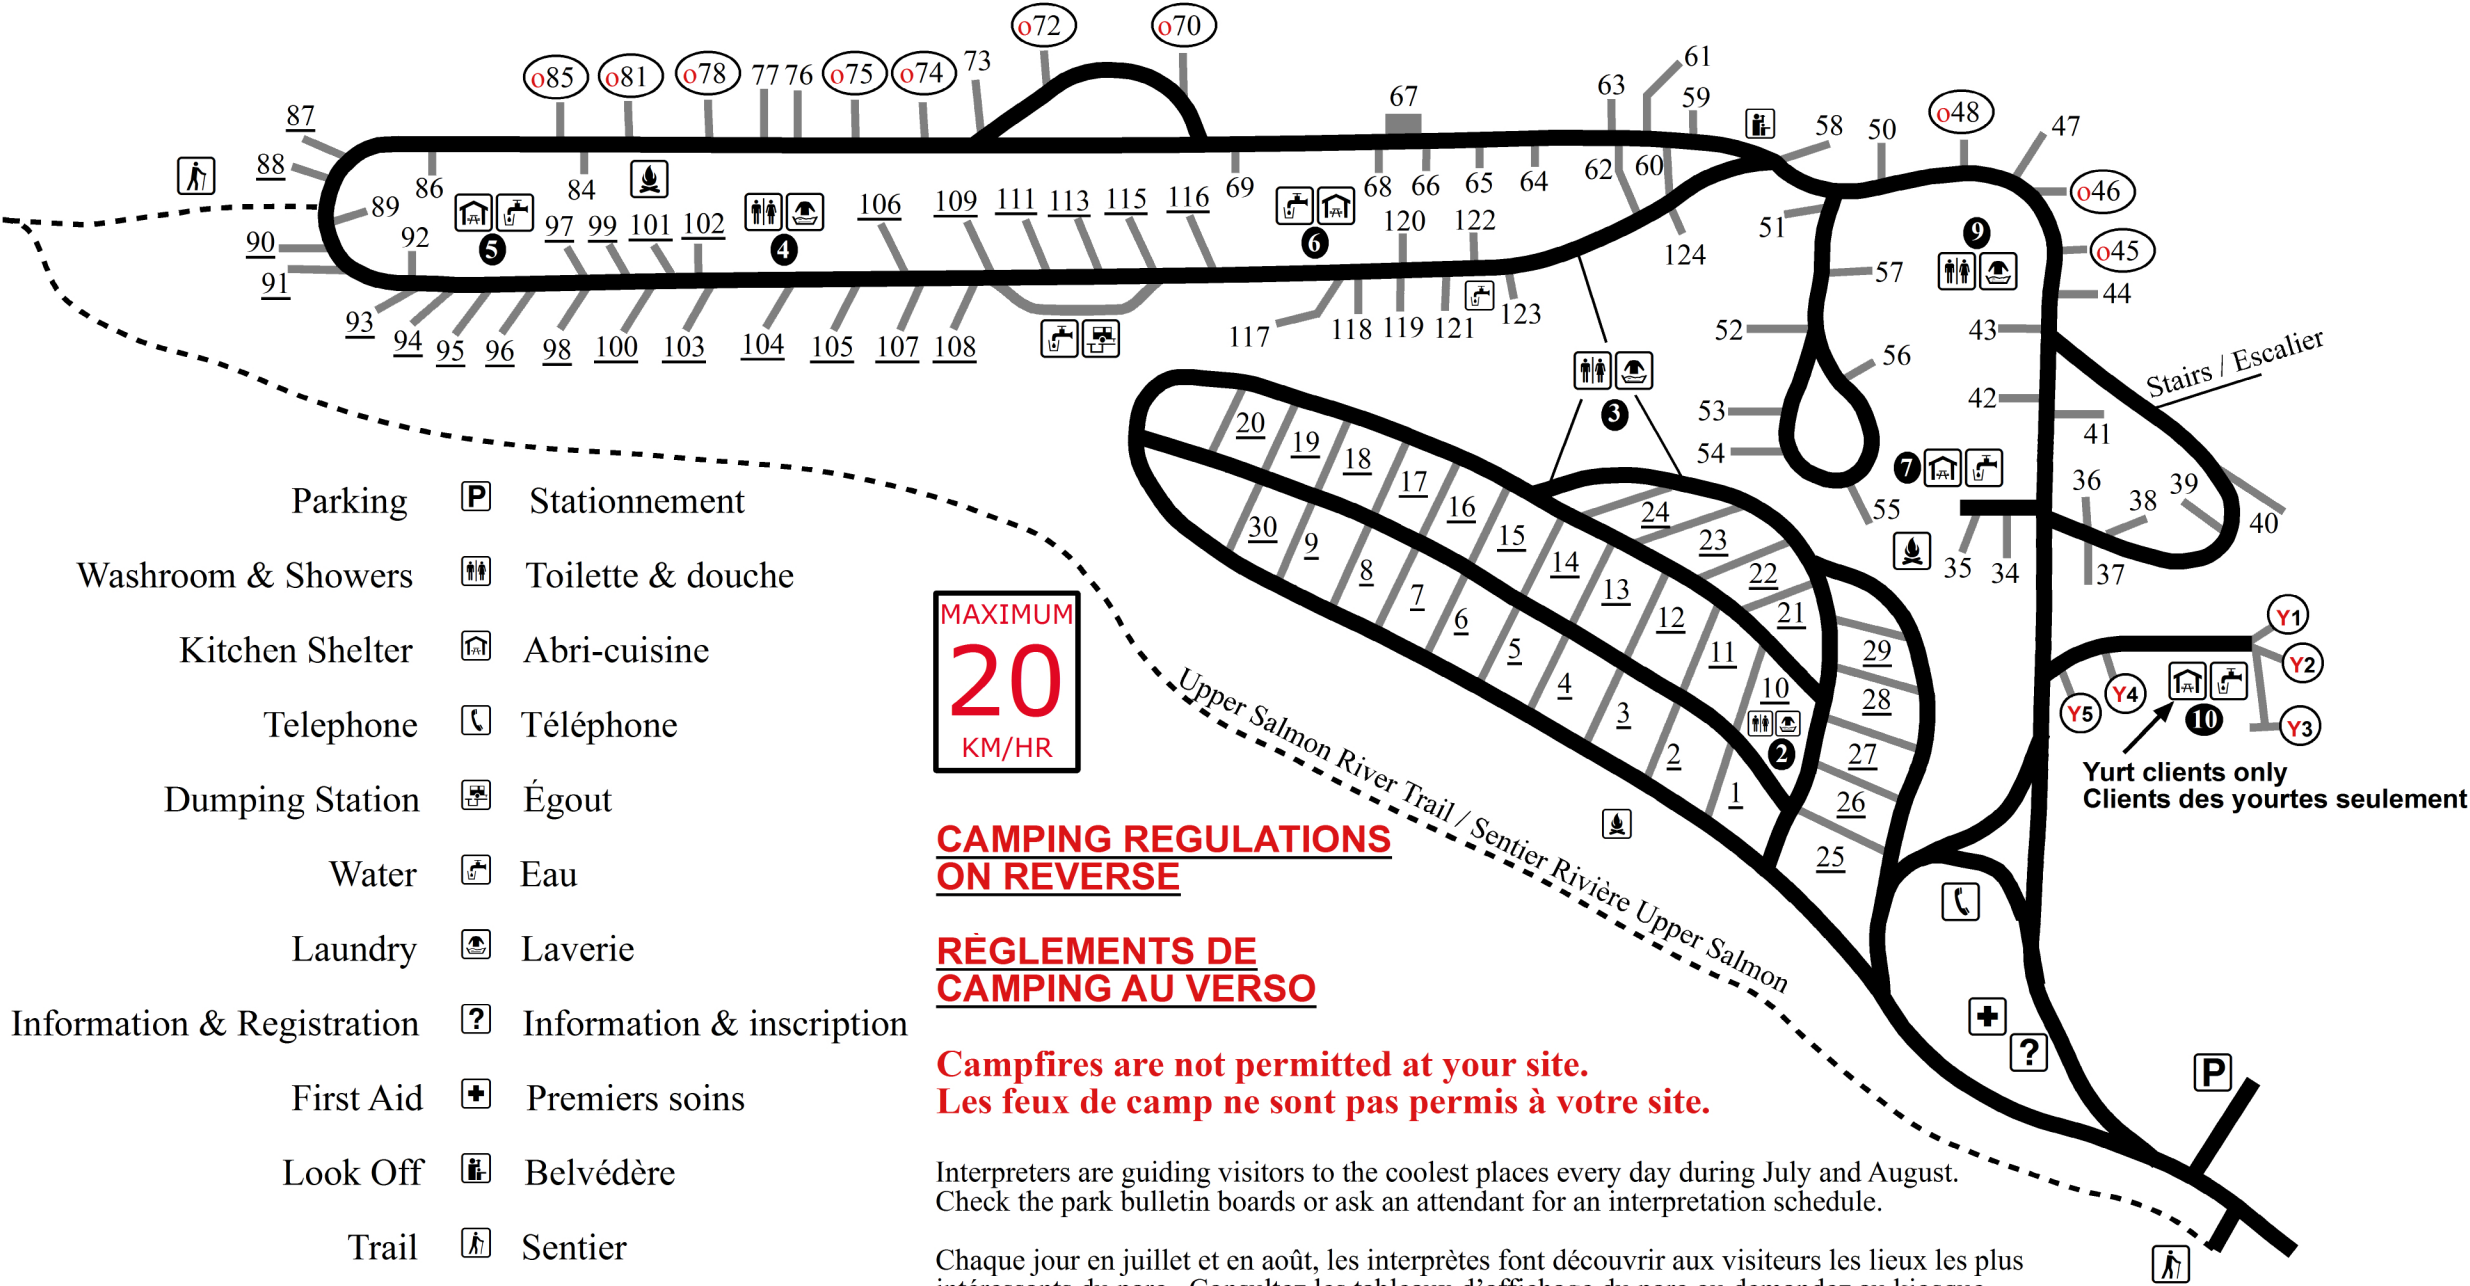

Headquarters Campground / Terrain de camping Administration

- Parking Stationnement
- Washroom & Showers Toilette & douche
- Kitchen Shelter Abri-cuisine
- Telephone Téléphone
- Dumping Station Égout
- Water Eau
- Laundry Laverie
- Information & Registration Information & inscription
- First Aid Premiers soins
- Look Off Belvédère
- Trail Sentier
- Communal Fire Pit Cercle de feu commun

MAXIMUM
20
KM/HR

CAMPING REGULATIONS ON REVERSE

RÈGLEMENTS DE CAMPING AU VERSO

**Campfires are not permitted at your site.
Les feux de camp ne sont pas permis à votre site.**

Interpreters are guiding visitors to the coolest places every day during July and August. Check the park bulletin boards or ask an attendant for an interpretation schedule.

Chaque jour en juillet et en août, les interprètes font découvrir aux visiteurs les lieux les plus intéressants du parc. Consultez les tableaux d'affichage du parc ou demandez au kiosque pour une copie de l'horaire d'interprétation.