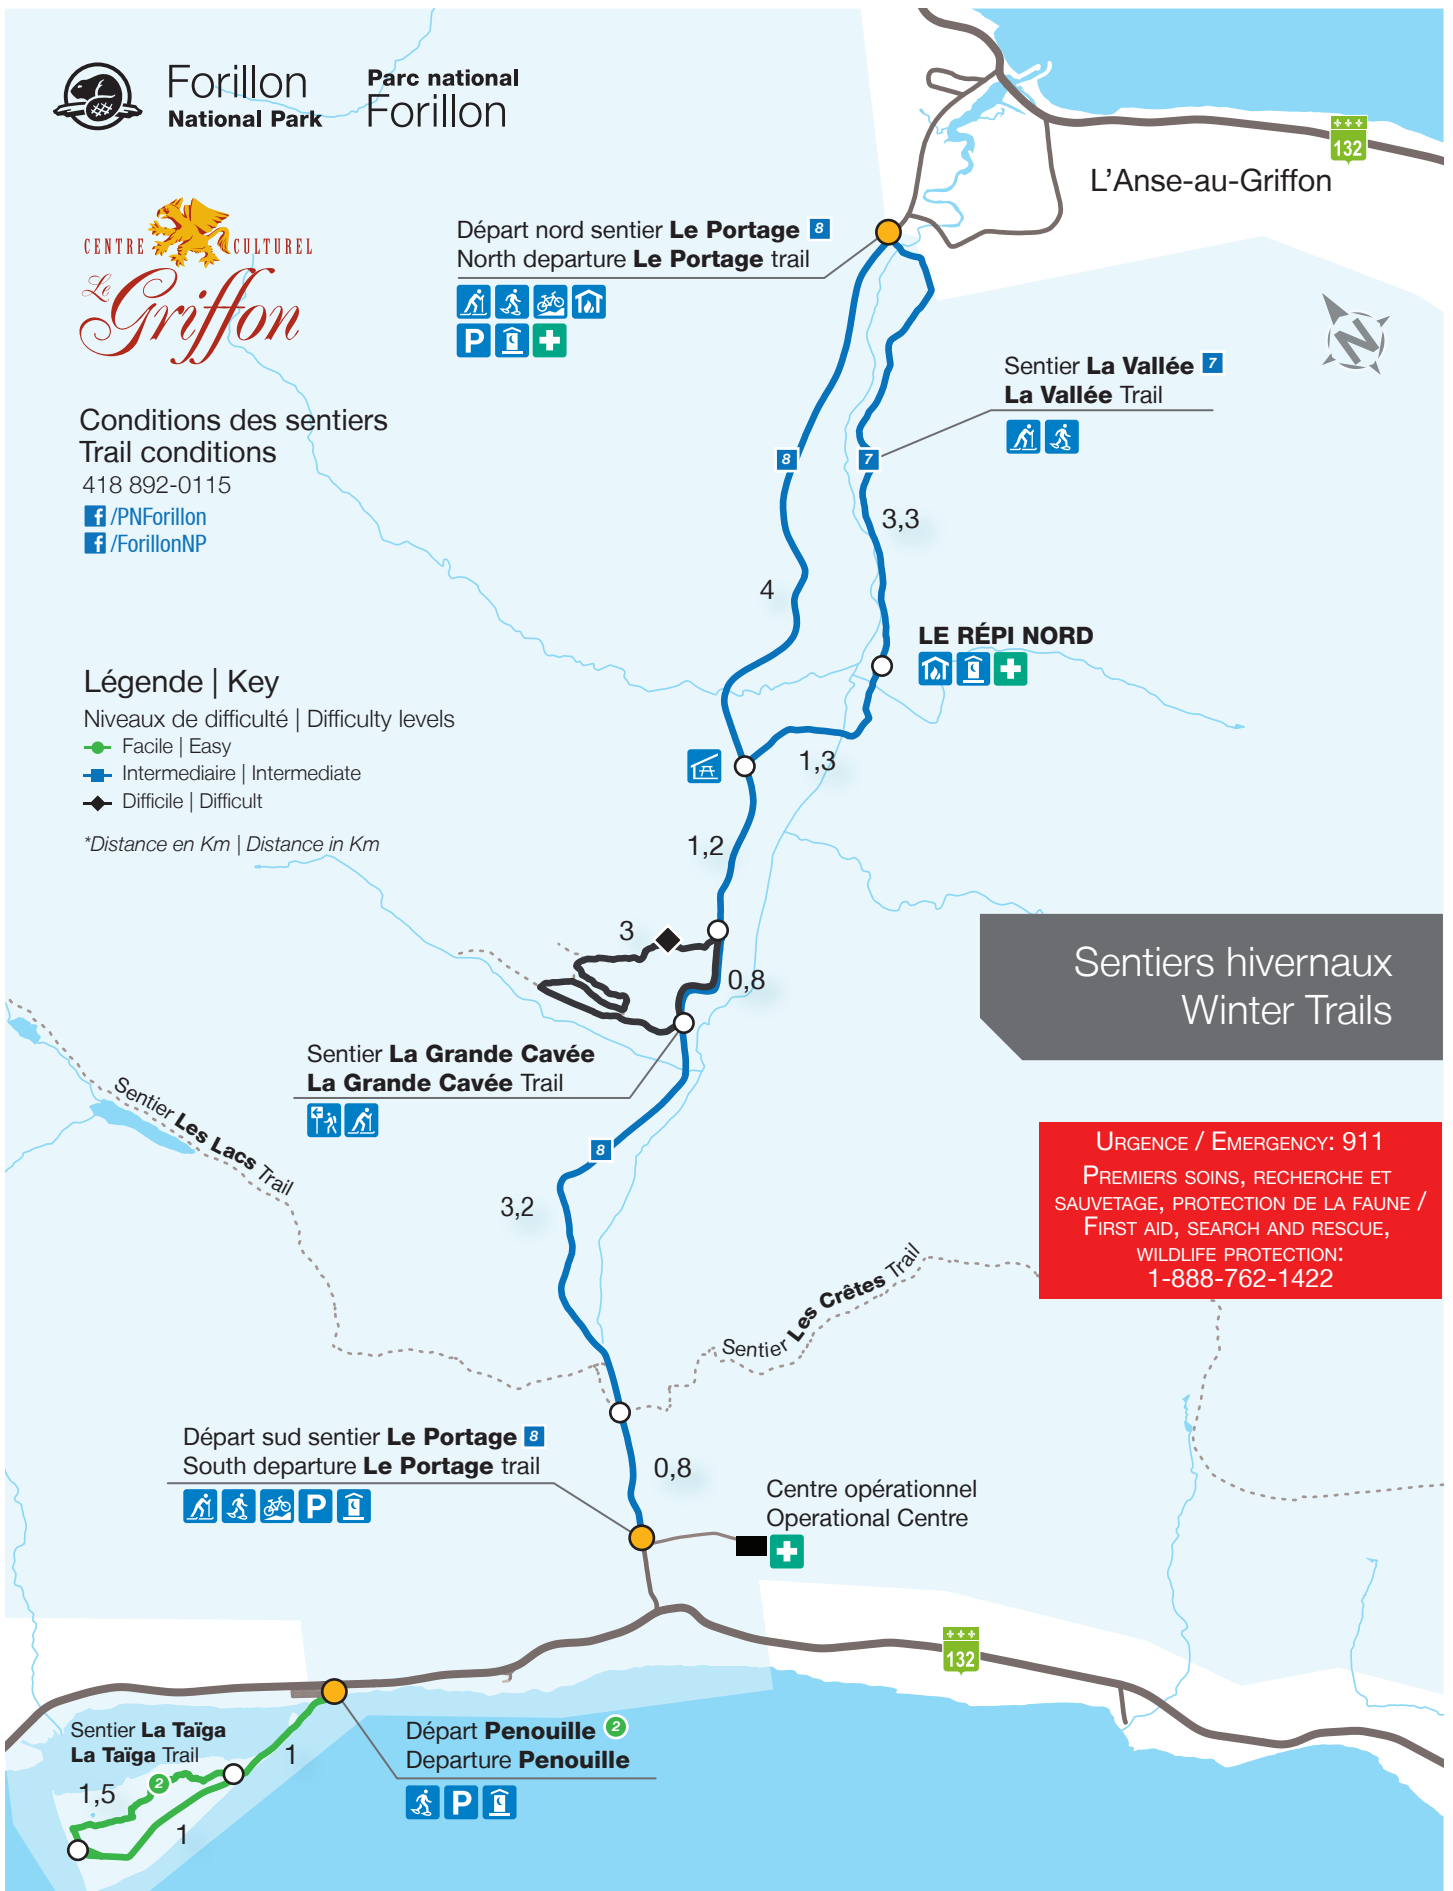

Forillon National Park Parc national Forillon

Conditions des sentiers
Trail conditions

418 892-0115

[f /PNForillon](#)
[f /ForillonNP](#)

Légende | Key

Niveaux de difficulté | Difficulty levels

- Facile | Easy
- Intermediaire | Intermediate
- Difficile | Difficult

*Distance en Km | Distance in Km

Sentiers hivernaux
Winter Trails

URGENCE / EMERGENCY: 911
PREMIERS SOINS, RECHERCHE ET SAUVETAGE, PROTECTION DE LA FAUNE / FIRST AID, SEARCH AND RESCUE, WILDLIFE PROTECTION:
1-888-762-1422