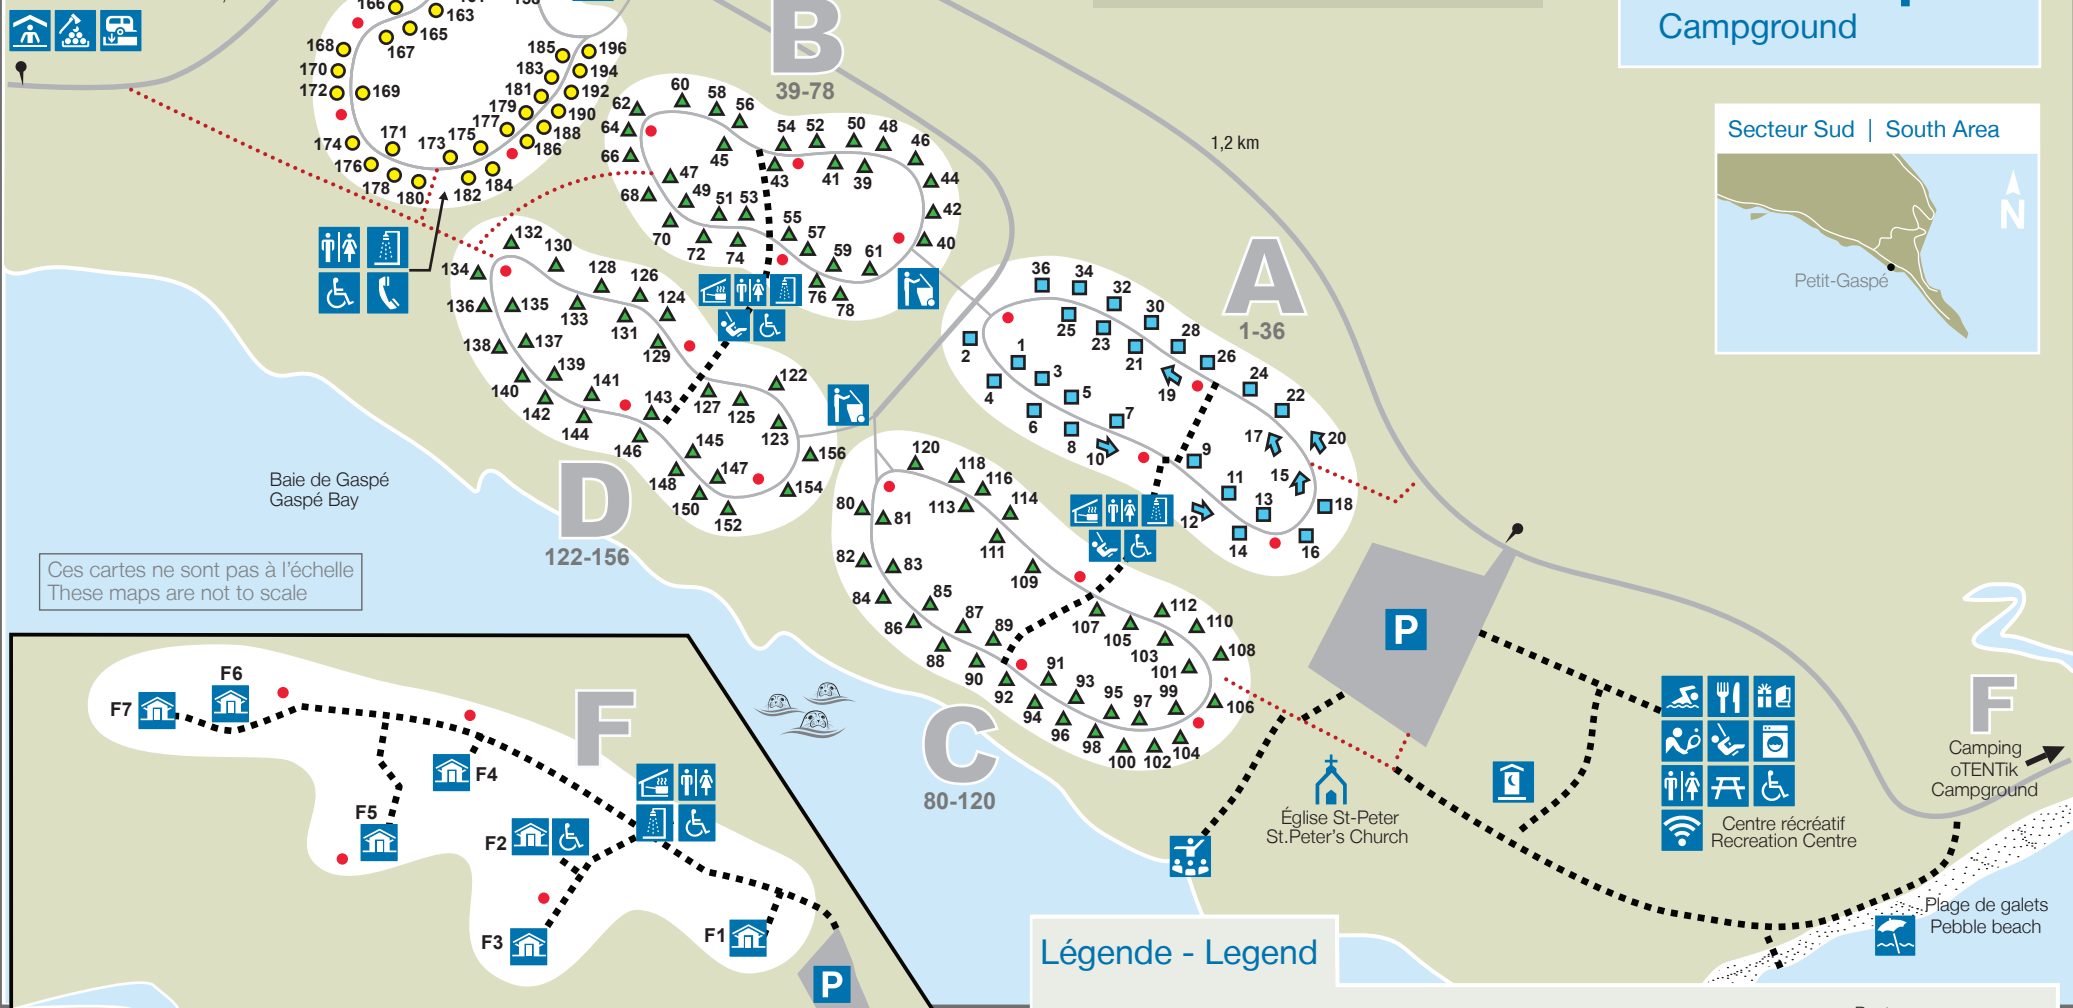

Camping Petit-Gaspé Campground

Secteur Sud | South Area

Les conteneurs sont installés aux entrées des boucles de camping. Merci de disposer adéquatement de vos déchets.
The containers are located at the entrance to each campground loop. We thank you for disposing of your garbage adequately.

Ces cartes ne sont pas à l'échelle
These maps are not to scale

Légende - Legend

- | | | | |
|---------------------------------------|-------------------------------|--|---|
| Kiosque
Kiosk | Tente oTENTik
oTENTik tent | Restaurant | Route
Road |
| Abri de cuisine
Kitchen shelter | Toilette sèche
Dry toilet | Buanderie
Laundry | Sortie d'urgence
Emergency exit |
| Toilettes
Toilets | Piscine
Pool | Boutique souvenir
Gift shop | Sentier
Trail |
| Douches
Showers | Tennis | Conteneur à déchets
Garbage container | Avec eau et électricité
With water and electricity |
| Bois à brûler
Firewood | Terrain de jeux
Playground | Stationnement
Parking | Avec électricité
With electricity |
| Amphithéâtre
Amphitheatre | Pique-nique
Picnicking | Accès universel
Universal access | Sans services
Without services |
| Station de vidange
Dumping station | Plage
Beach | Aire Wi-Fi
WiFi hotspot | Site à sens unique
Pull through campsite |
| | | | Point d'eau potable
Drinking water outlet |