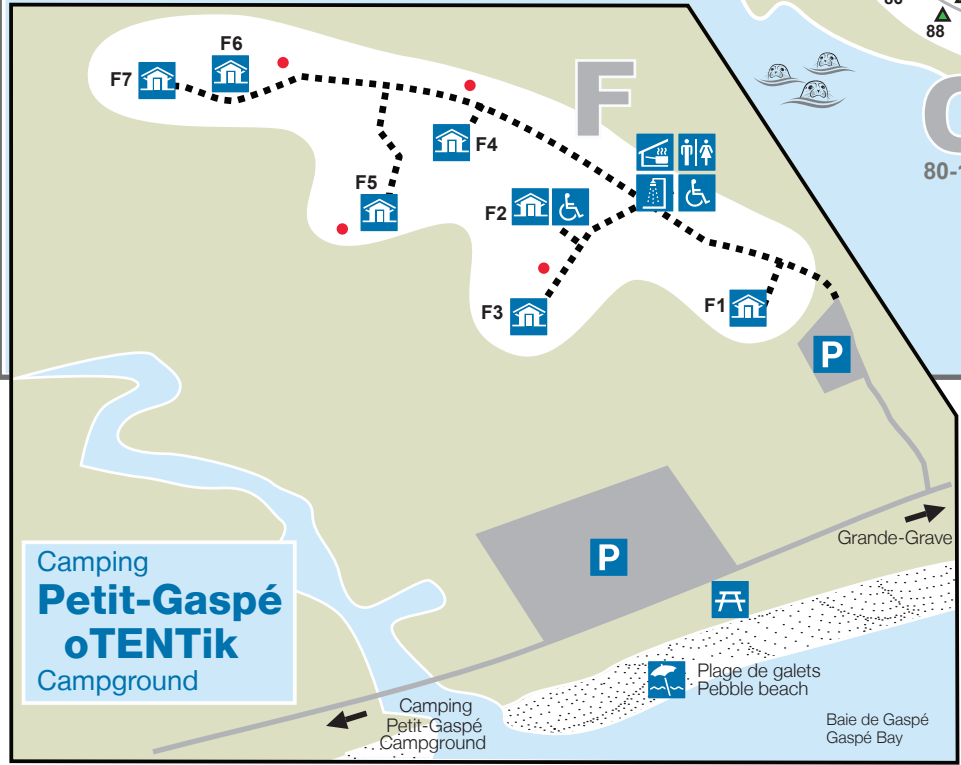

Camping Petit-Gaspé Campground

Secteur Sud | South Area

Les conteneurs sont installés aux entrées des boucles de camping. Merci de disposer adéquatement de vos déchets.
The containers are located at the entrance to each campground loop. We thank you for disposing of your garbage adequately.

Ces cartes ne sont pas à l'échelle
These maps are not to scale

Légende - Legend

- | | | | |
|---------------------------------------|-------------------------------|--|---|
| Kiosque
Kiosk | Tente oTENTik
oTENTik tent | Restaurant | Route
Road |
| Abri de cuisine
Kitchen shelter | Toilette sèche
Dry toilet | Buanderie
Laundry | Sortie d'urgence
Emergency exit |
| Toilettes
Toilets | Piscine
Pool | Boutique souvenir
Gift shop | Sentier
Trail |
| Douches
Showers | Tennis | Conteneur à déchets
Garbage container | Avec eau et électricité
With water and electricity |
| Bois à brûler
Firewood | Terrain de jeux
Playground | Stationnement
Parking | Avec électricité
With electricity |
| Amphithéâtre
Amphitheatre | Pique-nique
Picnicking | Accès universel
Universal access | Sans services
Without services |
| Station de vidange
Dumping station | Plage
Beach | Aire Wi-Fi
WiFi hotspot | Site à sens unique
Pull through campsite |
| | | | Point d'eau potable
Drinking water outlet |