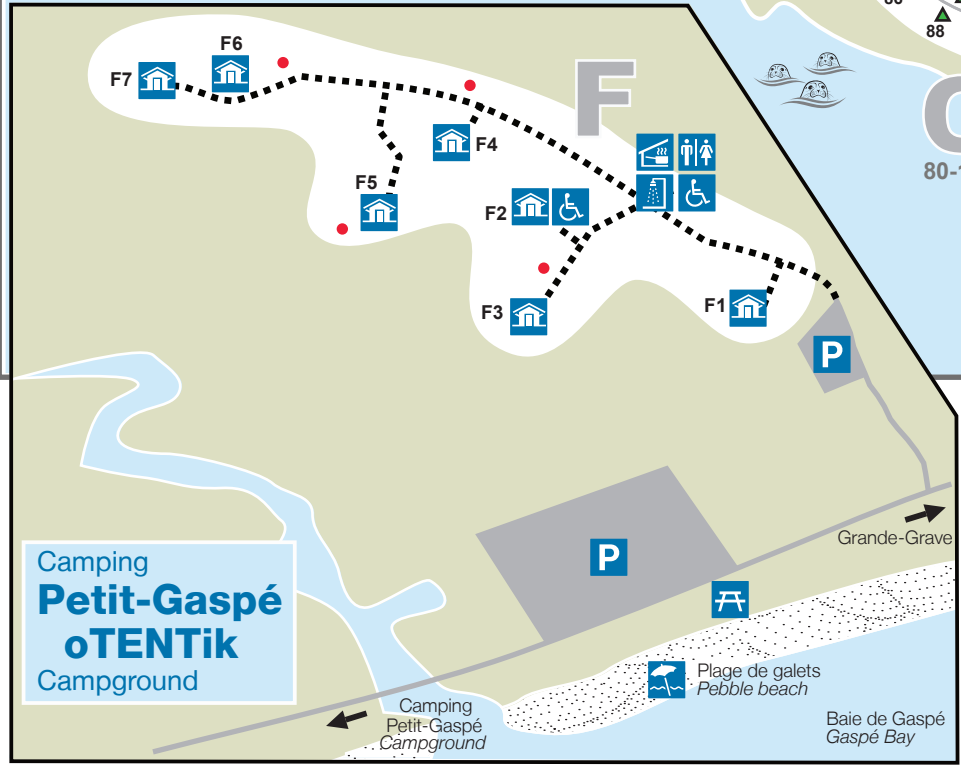

Camping Petit-Gaspé Campground

Secteur Sud | South Area

Les conteneurs sont installés aux entrées des boucles de camping. Merci de disposer adéquatement de vos déchets.
The containers are located at the entrance to each campground loop. We thank you for disposing of your garbage adequately.

Ces cartes ne sont pas à l'échelle
Those maps are not to scale

Légende - Legend

- | | | | |
|---------------------------------------|-------------------------------|--|---|
| Kiosque
Kiosk | Tente oTENTik
oTENTik tent | Restaurant | Route
Road |
| Abri de cuisine
Kitchen shelter | Toilette sèche
Dry toilet | Buanderie
Laundry | Sortie d'urgence
Emergency exit |
| Toilettes
Toilets | Piscine
Pool | Conteneur à déchets
Garbage container | Sentier
Trail |
| Douches
Showers | Tennis | Téléphone
Telephone | Avec eau et électricité
With water and electricity |
| Bois à brûler
Firewood | Terrain de jeux
Playground | Stationnement
Parking | Avec électricité
With electricity |
| Amphithéâtre
Amphitheatre | Pique-nique
Picnicking | Accès universel
Universal Access | Sans services
Without services |
| Station de vidange
Dumping station | Plage
Beach | | Site à sens unique
Pull through campsite |
| | | | Point d'eau potable
Drinking water outlet |