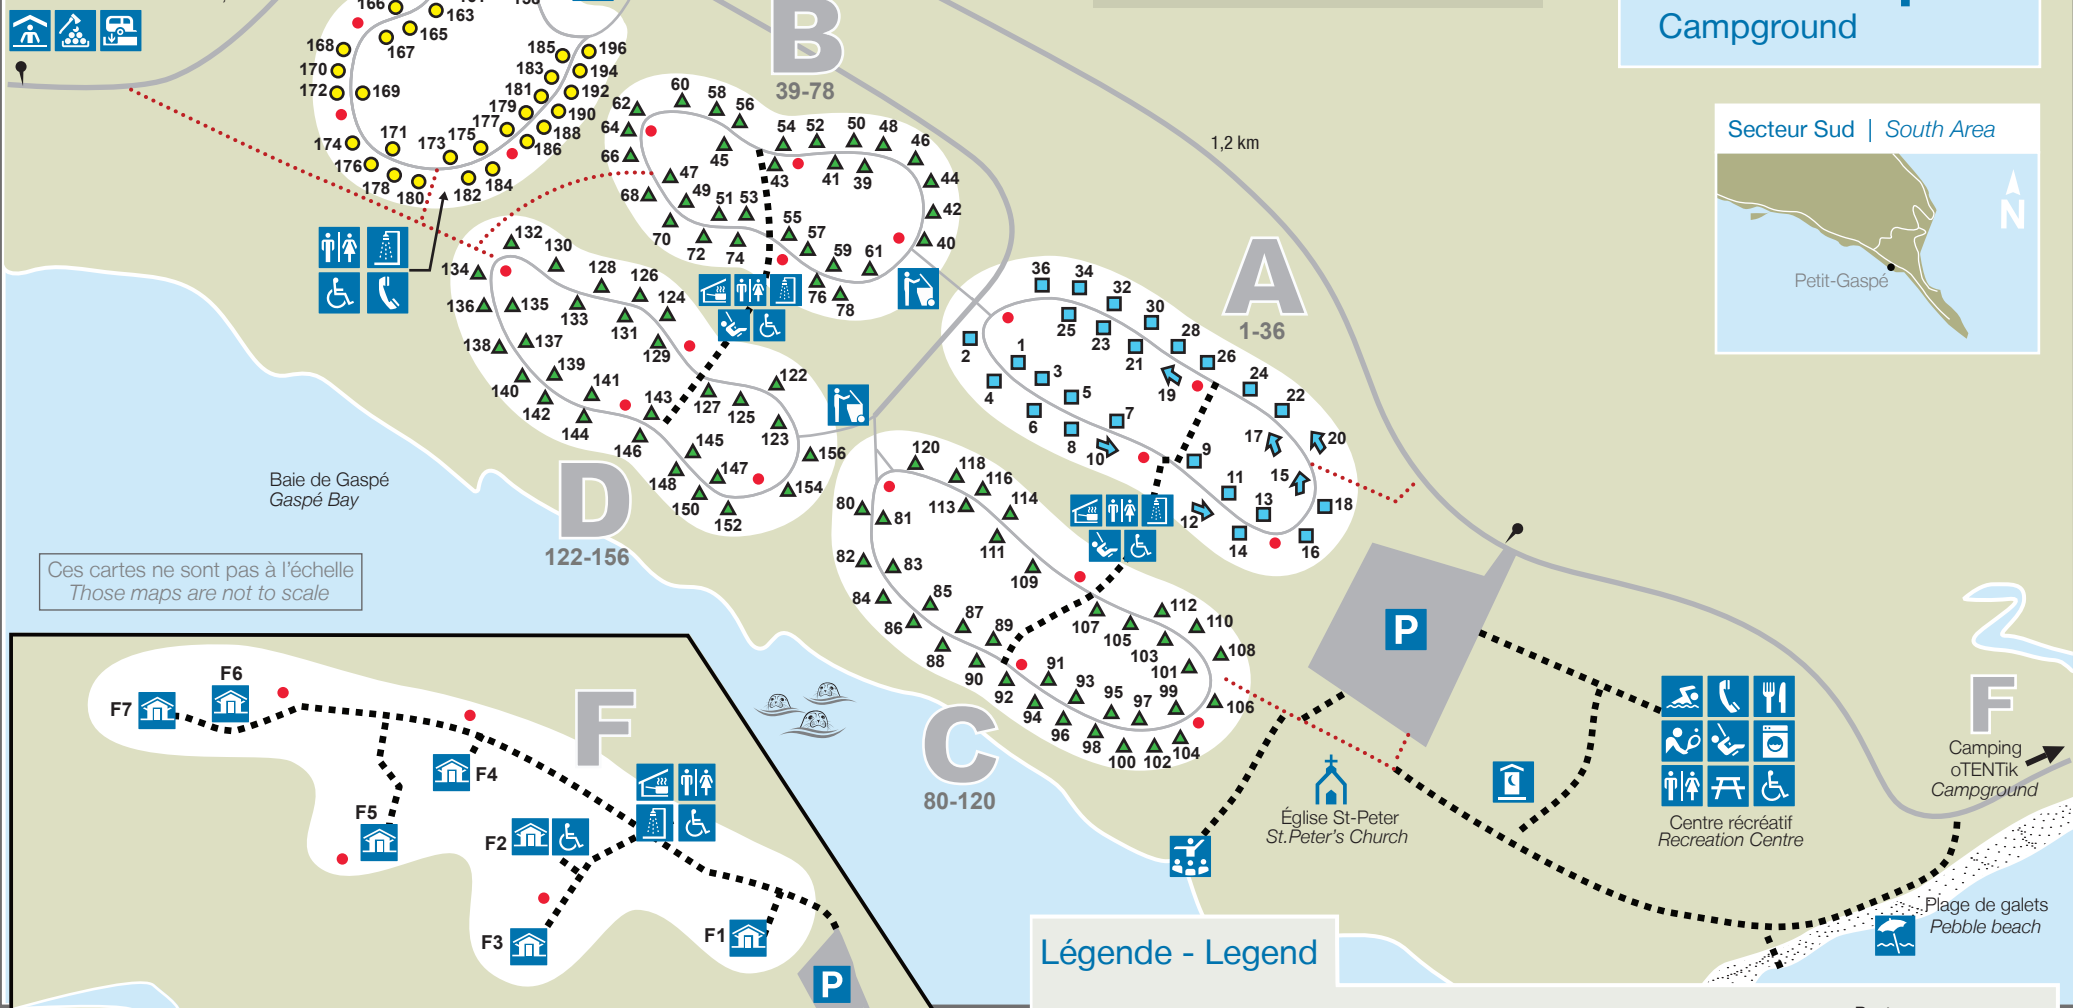

Camping Petit-Gaspé Campground

Secteur Sud | South Area

Les conteneurs sont installés aux entrées des boucles de camping. Merci de disposer adéquatement de vos déchets.
The containers are located at the entrance to each campground loop. We thank you for disposing of your garbage adequately.

Ces cartes ne sont pas à l'échelle
Those maps are not to scale

Légende - Legend

- | | | | |
|---------------------------------------|-------------------------------|--|---|
| Kiosque
Kiosk | Tente oTENTik
oTENTik tent | Restaurant | Route
Road |
| Abri de cuisine
Kitchen shelter | Toilette sèche
Dry toilet | Buanderie
Laundry | Sortie d'urgence
Emergency exit |
| Toilettes
Toilets | Piscine
Pool | Conteneur à déchets
Garbage container | Sentier
Trail |
| Douches
Showers | Tennis | Téléphone
Telephone | Avec eau et électricité
With water and electricity |
| Bois à brûler
Firewood | Terrain de jeux
Playground | Stationnement
Parking | Avec électricité
With electricity |
| Amphithéâtre
Amphitheatre | Pique-nique
Picnicking | Accès universel
Universal Access | Sans services
Without services |
| Station de vidange
Dumping station | Plage
Beach | | Site à sens unique
Pull through campsite |
| | | | Point d'eau potable
Drinking water outlet |