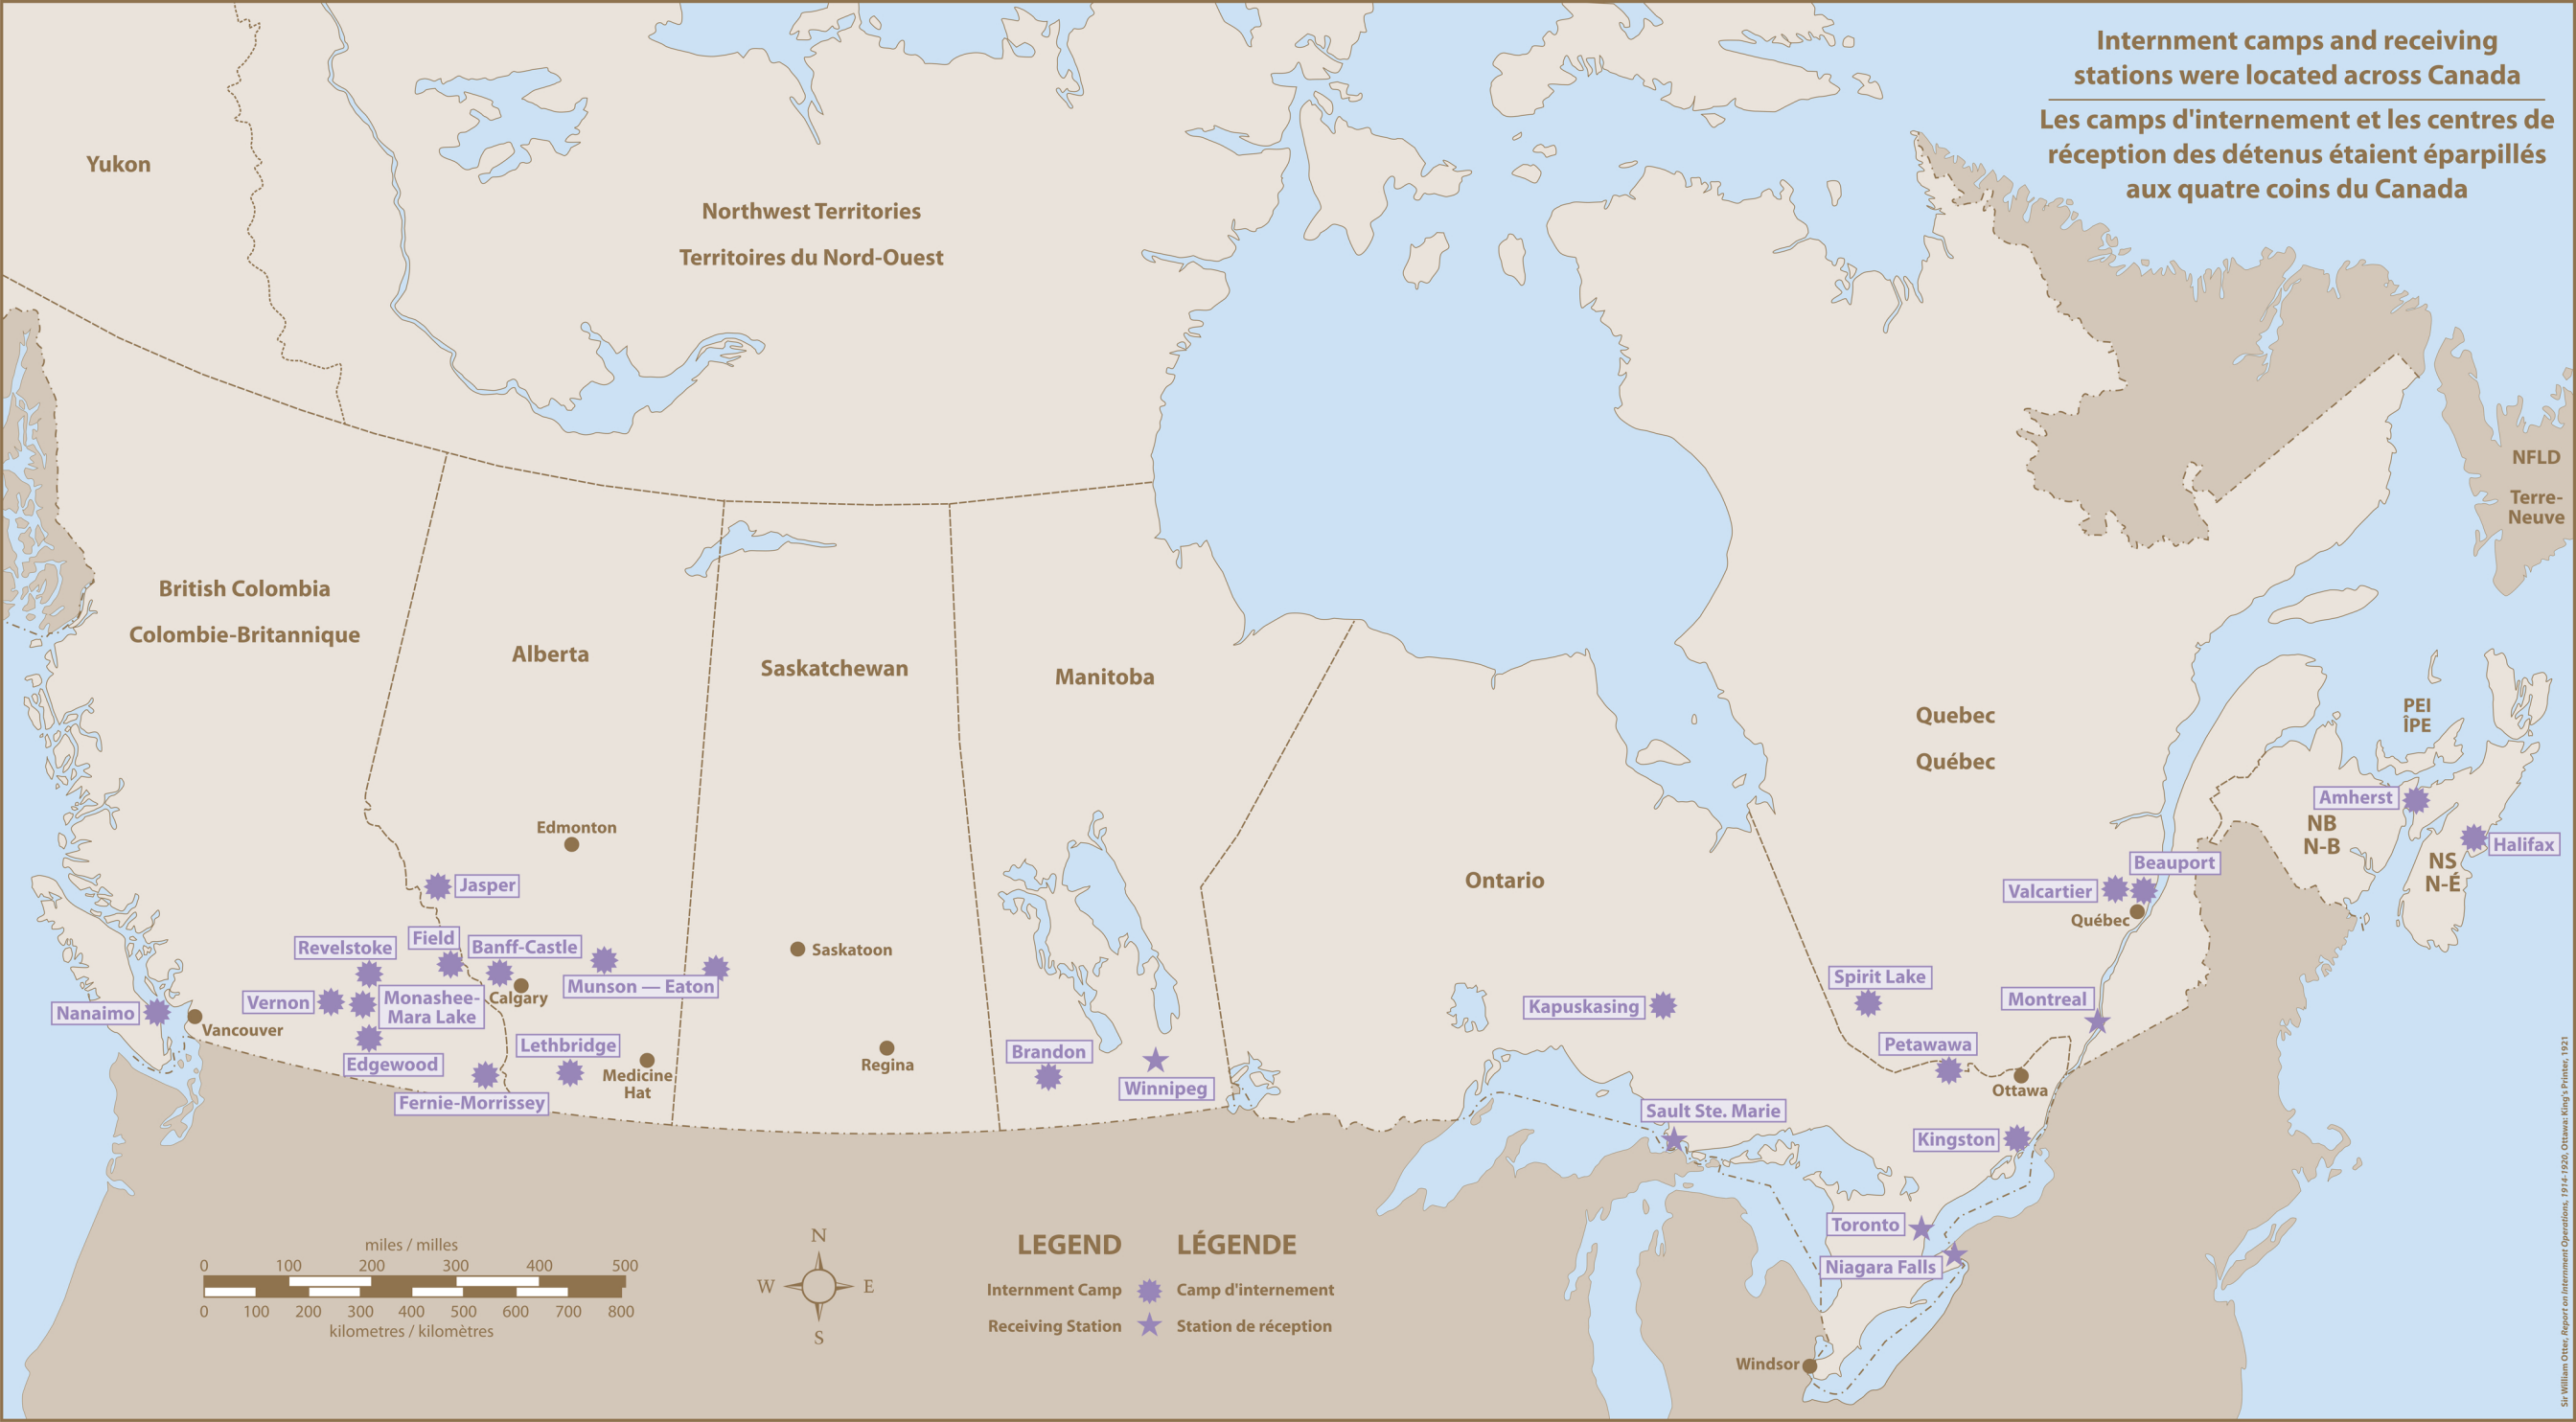

Internment camps and receiving stations were located across Canada

Les camps d'internement et les centres de réception des détenus étaient éparpillés aux quatre coins du Canada

Yukon

Northwest Territories
Territoires du Nord-Ouest

British Columbia
Colombie-Britannique

Alberta

Saskatchewan

Manitoba

Ontario

Quebec
Québec

NFLD
Terre-Neuve

PEI
ÎPE

Amherst
NB
N-B

Halifax
NS
N-É

Edmonton

Saskatoon

Regina

Jasper

Revelstoke

Field

Banff-Castle

Munson — Eaton

Nanaimo

Vancouver

Vernon

Monashee-Mara Lake

Calgary

Edgewood