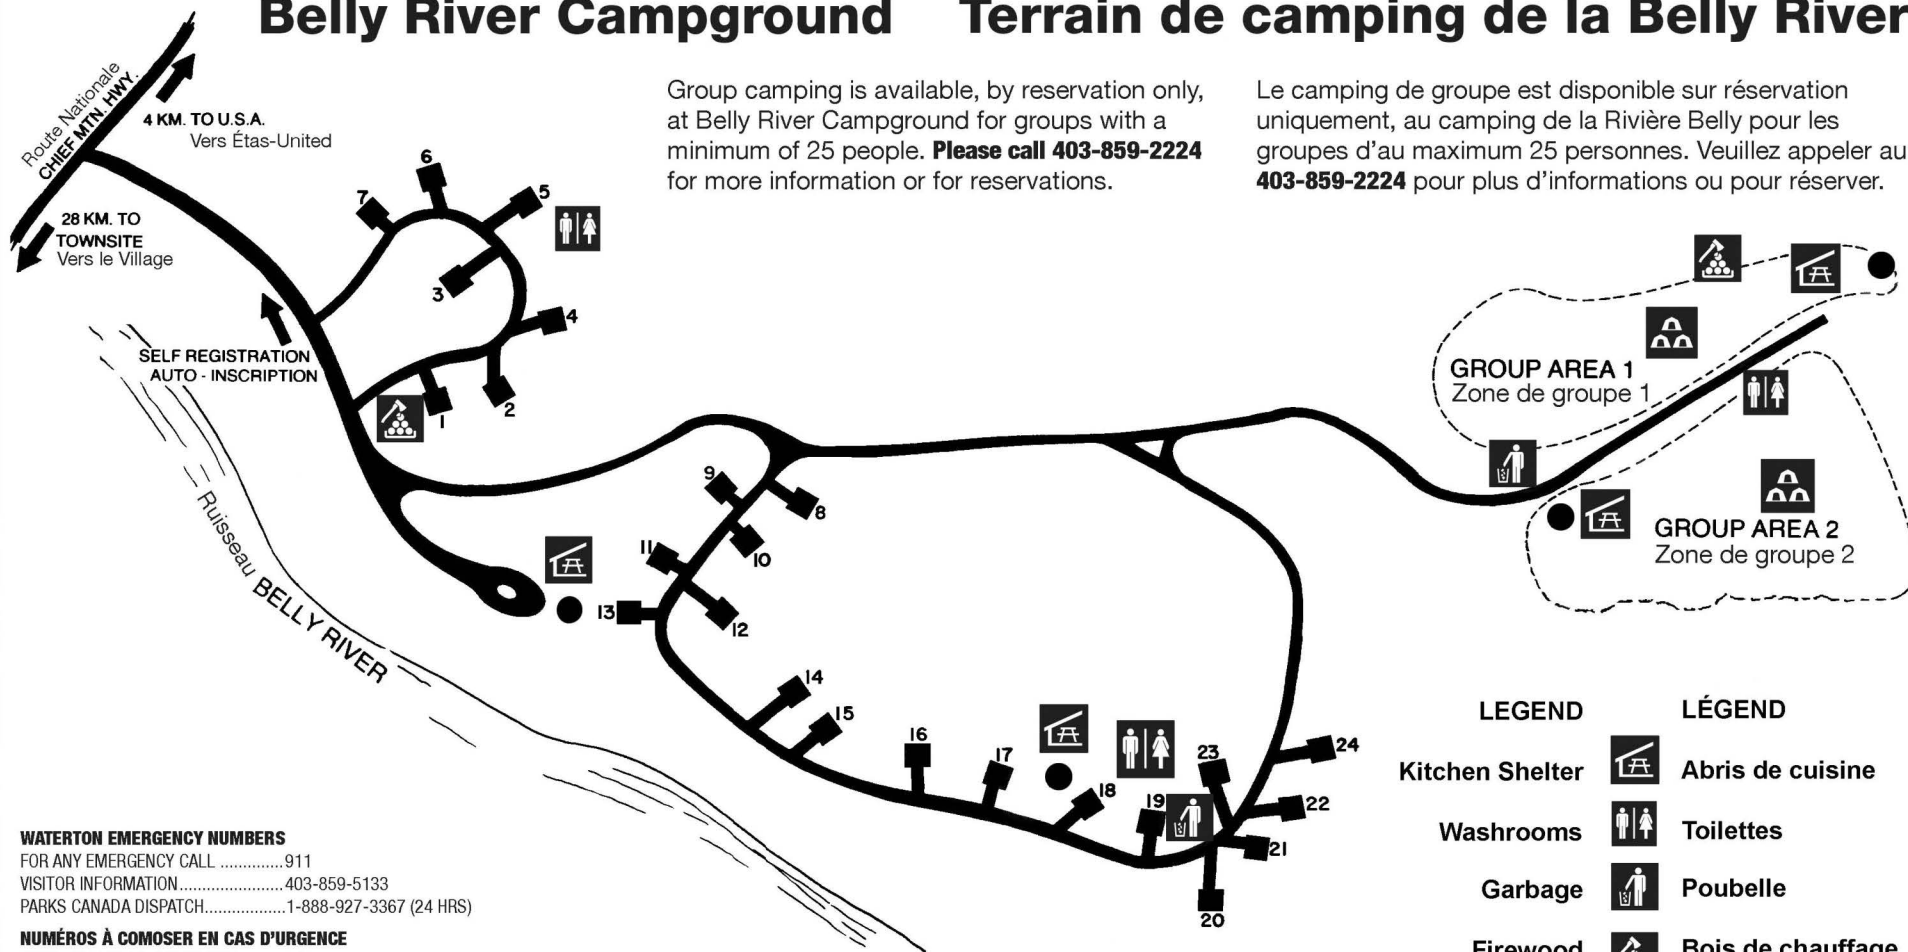

Belly River Campground Terrain de camping de la Belly River

Group camping is available, by reservation only, at Belly River Campground for groups with a minimum of 25 people. **Please call 403-859-2224** for more information or for reservations.

Le camping de groupe est disponible sur réservation uniquement, au camping de la Rivière Belly pour les groupes d'au maximum 25 personnes. Veuillez appeler au **403-859-2224** pour plus d'informations ou pour réserver.

LEGEND

Kitchen Shelter

Washrooms

Garbage

Firewood

Grey Water Disposal

LÉGENDE

Abris de cuisine

Toilettes

Poubelle

Bois de chauffage

Évacuation des
eaux ménagères