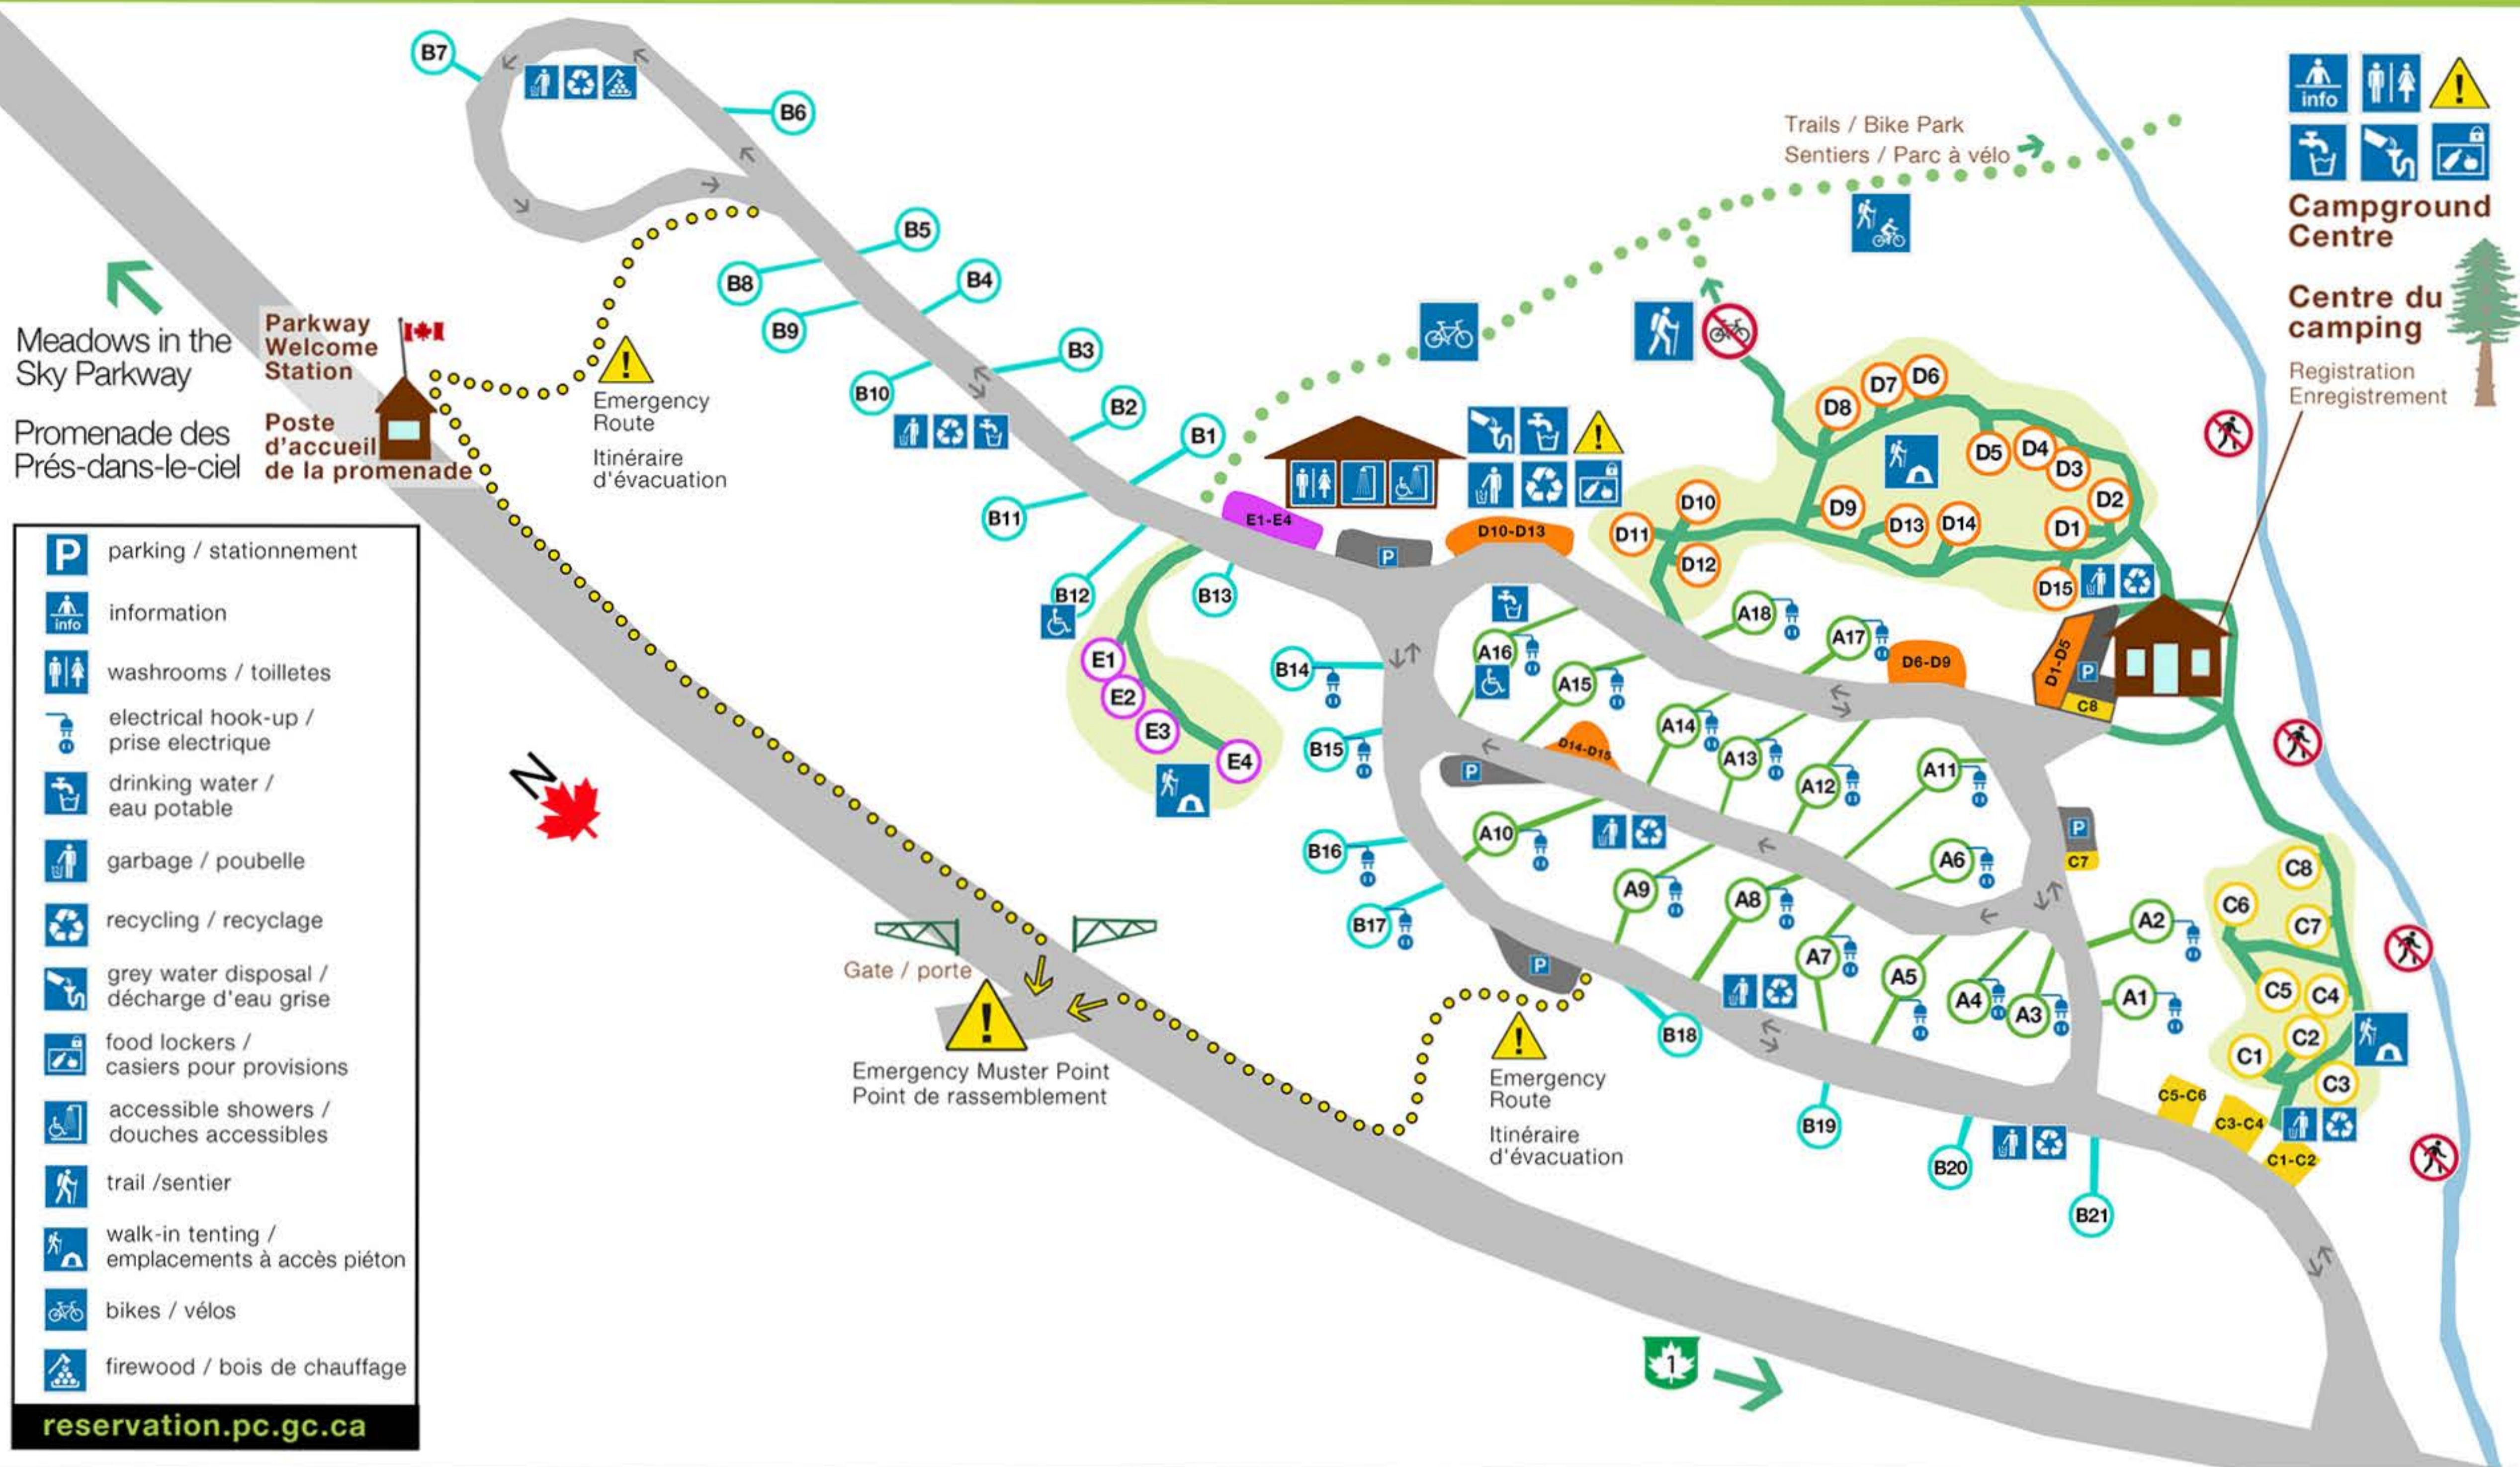

Snowforest / Forêt de neige

Meadows in the Sky Parkway
 Promenade des Prés-dans-le-ciel

Parkway Welcome Station
 Poste d'accueil de la promenade

Emergency Route
 Itinéraire d'évacuation

Gate / porte
 Emergency Muster Point
 Point de rassemblement

Emergency Route
 Itinéraire d'évacuation

Trails / Bike Park
 Sentiers / Parc à vélo

Campground Centre

Centre du camping

Registration
 Enregistrement

- parking / stationnement
- information
- washrooms / toilettes
- electrical hook-up / prise électrique
- drinking water / eau potable
- garbage / poubelle
- recycling / recyclage
- grey water disposal / décharge d'eau grise
- food lockers / casiers pour provisions
- accessible showers / douches accessibles
- trail / sentier
- walk-in tenting / emplacements à accès piéton
- bikes / vélos
- firewood / bois de chauffage

reservation.pc.gc.ca