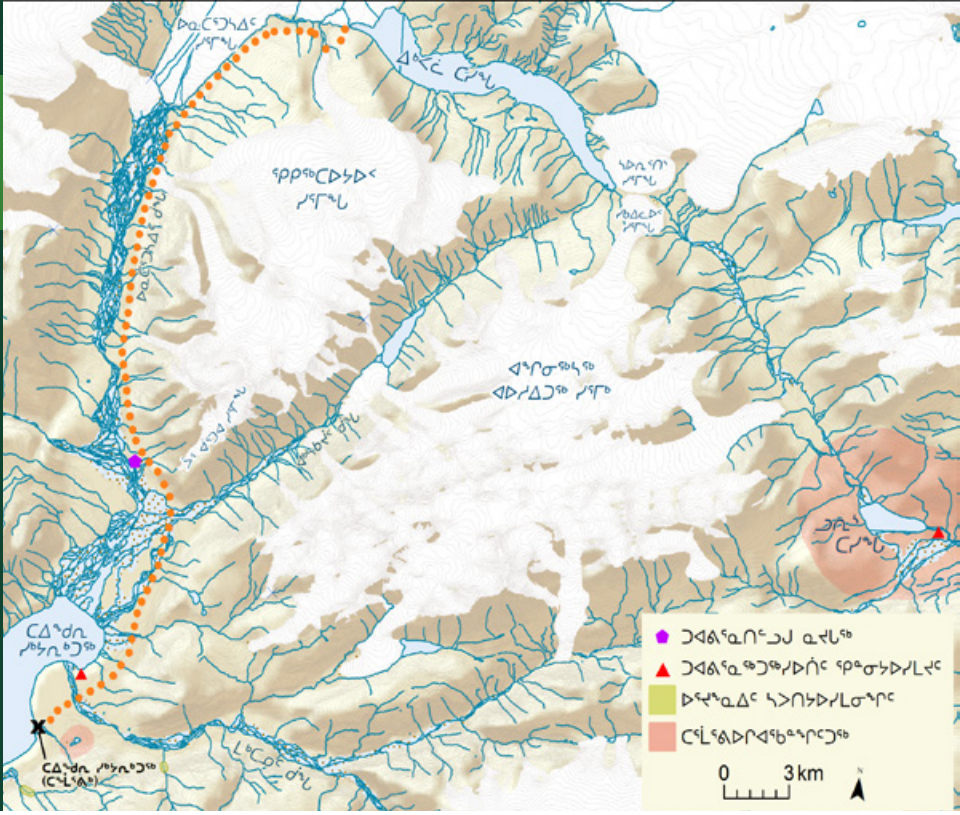

ԴՏԵՑԵՆՆԵՐ ԱՂՐՎՏԵՆԼԵՆԻԿ

Ծառայություն
Ֆեկսիոնոմիա
ԴԿՄԵՐ ԵՆՈՒՆ ԱՐԵՏԵՆ

- Ծառայություն: 80 ԲԷՂԸ (ԵՆՈՒՆ)
- Վժժժժ: 3-5 ԵՂՂԸ
- ԼԿՆԵՆՆԵՐ: 450 ԸՇ
- ԱՆՈՒՆՆԵՐ: ԱՆՈՒՆՆԵՐԻՆ ԵՆՈՒՆ ՈՐՈՒՆ
  ՎԵՐՎԵՆՆԵՐԻՆ
- ԺՇ ԵՆՈՒՆՆԵՐ: ԼԵՇՇՇ ԺՇՇ ԵՆՈՒՆ
  ՈՐՈՒՆՆԵՐ ԵՆՈՒՆ ԺՇՇ

ՖԵՄՏՇՇՇ

ԸՇՇ ԱՐԵՆՆԵՐ ԵՆՈՒՆՆԵՐԻՆ ԵՆՈՒՆ ԵՆՈՒՆ
ԵՆՈՒՆՆԵՐԻՆ ԵՆՈՒՆՆԵՐԻՆ ԵՆՈՒՆՆԵՐԻՆ
ԵՆՈՒՆՆԵՐԻՆ ԵՆՈՒՆՆԵՐԻՆ ԵՆՈՒՆՆԵՐԻՆ
ԵՆՈՒՆՆԵՐԻՆ ԵՆՈՒՆՆԵՐԻՆ ԵՆՈՒՆՆԵՐԻՆ

ՎՇՇՇՇՇՇՇ ԵՆՈՒՆՆԵՐ

- ՎՇՇՇՇՇՇՇ ԵՆՈՒՆՆԵՐԻՆ ԵՆՈՒՆՆԵՐԻՆ
  ԵՆՈՒՆՆԵՐԻՆ ԵՆՈՒՆՆԵՐԻՆ
- ԵՆՈՒՆՆԵՐԻՆ ԵՆՈՒՆՆԵՐԻՆ ԵՆՈՒՆՆԵՐԻՆ
  ԵՆՈՒՆՆԵՐԻՆ ԵՆՈՒՆՆԵՐԻՆ
- ԵՆՈՒՆՆԵՐԻՆ ԵՆՈՒՆՆԵՐԻՆ ԵՆՈՒՆՆԵՐԻՆ
  ԵՆՈՒՆՆԵՐԻՆ ԵՆՈՒՆՆԵՐԻՆ
- ԵՆՈՒՆՆԵՐԻՆ ԵՆՈՒՆՆԵՐԻՆ ԵՆՈՒՆՆԵՐԻՆ
  ԵՆՈՒՆՆԵՐԻՆ ԵՆՈՒՆՆԵՐԻՆ

ՎՇՇՇՇՇՇՇ ԵՆՈՒՆՆԵՐ

ԸՇՇՇՇՇՇՇ ԵՆՈՒՆՆԵՐԻՆ ԵՆՈՒՆՆԵՐԻՆ
ԸՇՇՇՇՇՇՇ ԵՆՈՒՆՆԵՐԻՆ ԵՆՈՒՆՆԵՐԻՆ

ԸՇՇՇՇՇՇՇ ԵՆՈՒՆՆԵՐԻՆ ԵՆՈՒՆՆԵՐԻՆ
ԸՇՇՇՇՇՇՇ ԵՆՈՒՆՆԵՐԻՆ ԵՆՈՒՆՆԵՐԻՆ
ԸՇՇՇՇՇՇՇ ԵՆՈՒՆՆԵՐԻՆ ԵՆՈՒՆՆԵՐԻՆ
ԸՇՇՇՇՇՇՇ ԵՆՈՒՆՆԵՐԻՆ ԵՆՈՒՆՆԵՐԻՆ
ԸՇՇՇՇՇՇՇ ԵՆՈՒՆՆԵՐԻՆ ԵՆՈՒՆՆԵՐԻՆ

ԸՇՇՇՇՇՇՇ ԵՆՈՒՆՆԵՐԻՆ ԵՆՈՒՆՆԵՐԻՆ
ԸՇՇՇՇՇՇՇ ԵՆՈՒՆՆԵՐԻՆ ԵՆՈՒՆՆԵՐԻՆ
ԸՇՇՇՇՇՇՇ ԵՆՈՒՆՆԵՐԻՆ ԵՆՈՒՆՆԵՐԻՆ