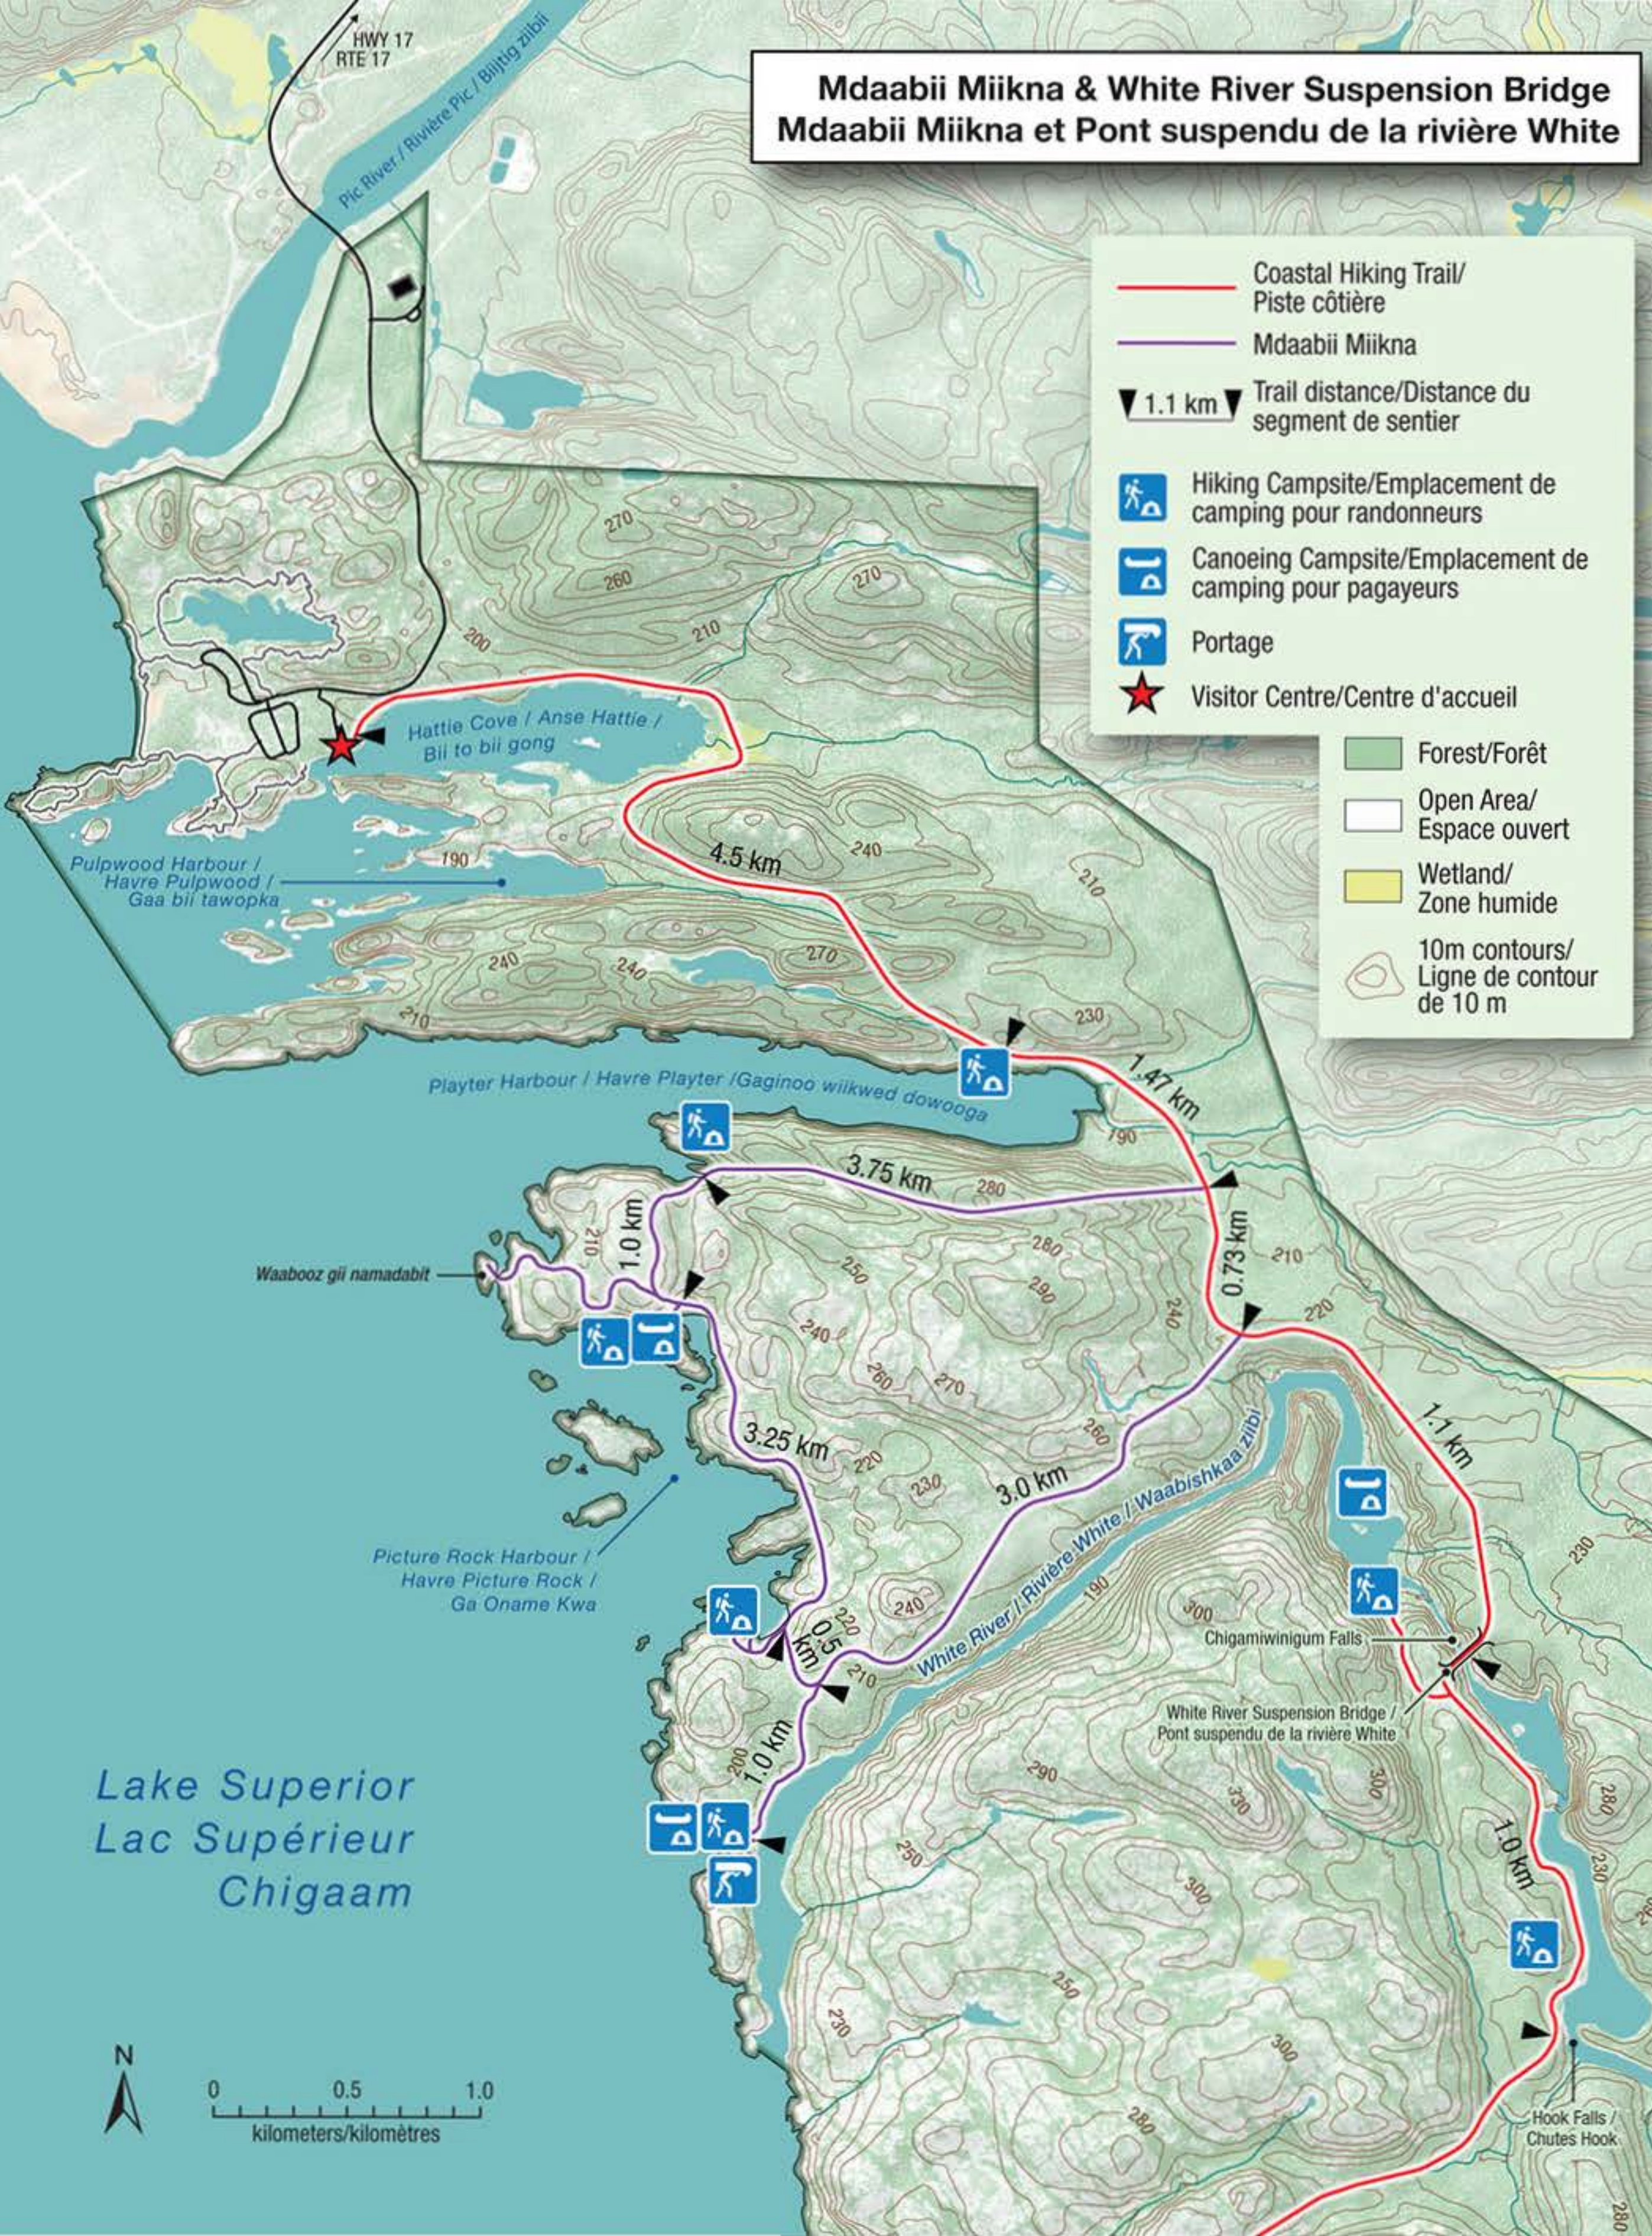

Mdaabii Miikna & White River Suspension Bridge Mdaabii Miikna et Pont suspendu de la rivière White

-  Coastal Hiking Trail/
Piste côtière
-  Mdaabii Miikna
-  1.1 km Trail distance/Distance du
segment de sentier
-  Hiking Campsite/Emplacement de
camping pour randonneurs
-  Canoeing Campsite/Emplacement de
camping pour pagayeurs
-  Portage
-  Visitor Centre/Centre d'accueil

-  Forest/Forêt
-  Open Area/
Espace ouvert
-  Wetland/
Zone humide
-  10m contours/
Ligne de contour
de 10 m

Lake Superior
Lac Supérieur
Chigaam