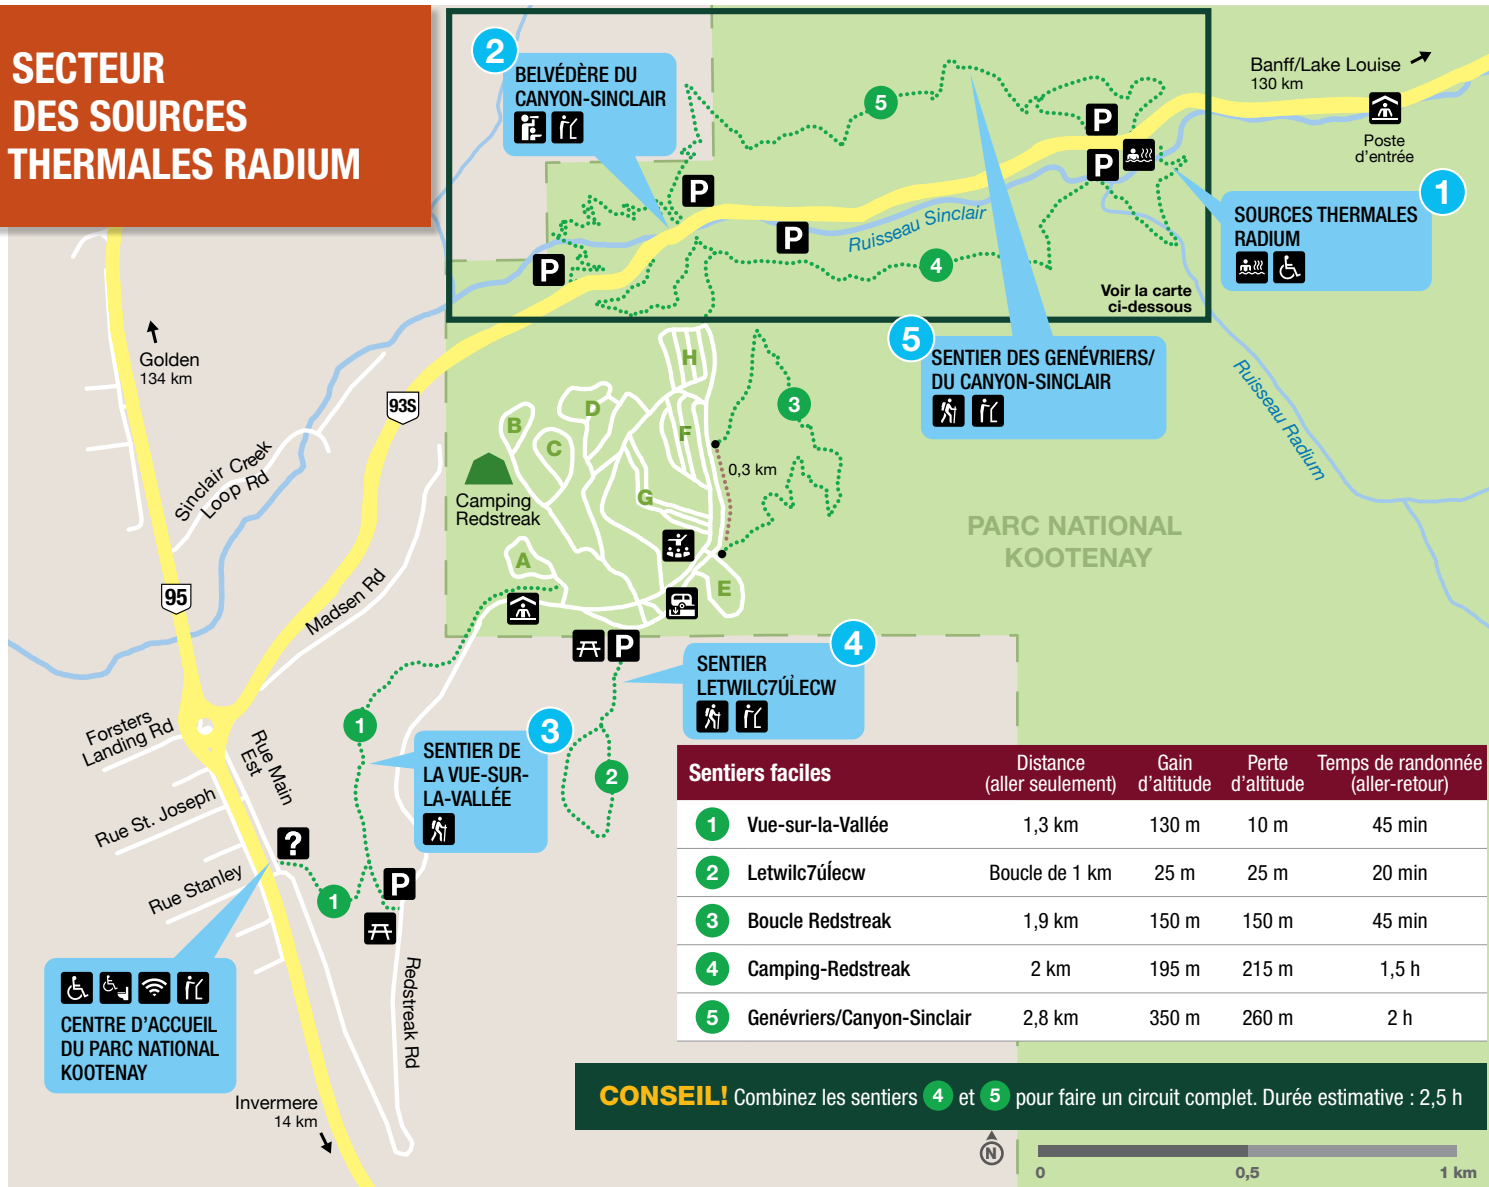

# SECTEUR DES SOURCES THERMALES RADIUM

## Secteur du canyon Sinclair

**CONSEIL!** Familiarisez-vous avec l'histoire du canyon Sinclair en lisant nos panneaux d'interprétation, créés en collaboration avec le village de Radium Hot Springs.

- Centre d'accueil
- Accès universel
- Belvédère
- Poste de vidange
- Poste d'entrée/poste d'accueil
- Wi-Fi
- Panneaux d'interprétation
- Chaises rouges
- Stationnement
- Toilette accessible
- Activité d'interprétation
- Camping (réservations obligatoires)
- Stationnement à accès universel
- Aire de pique-nique
- Sources thermales Radium
- Sentier communautaire