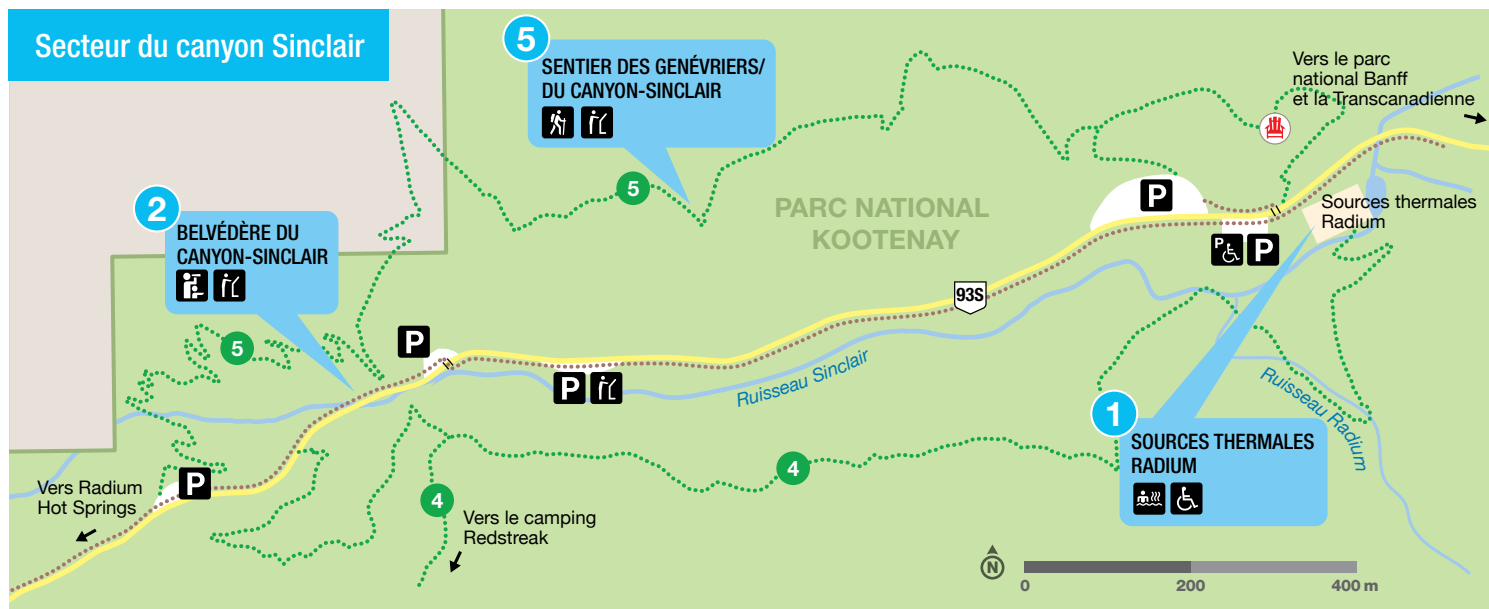

## Secteur du canyon Sinclair

**CONSEIL!** Familiarisez-vous avec l'histoire du canyon Sinclair en lisant nos panneaux d'interprétation, créés en collaboration avec le village de Radium Hot Springs.

- Centre d'accueil
- Accès universel
- Belvédère
- Poste de vidange
- Poste d'entrée/poste d'accueil
- Wi-Fi
- Panneaux d'interprétation
- Chaises rouges
- Stationnement
- Toilette accessible
- Activité d'interprétation
- Camping (réservations obligatoires)
- Stationnement à accès universel
- Aire de pique-nique
- Sources thermales Radium
- Sentier communautaire