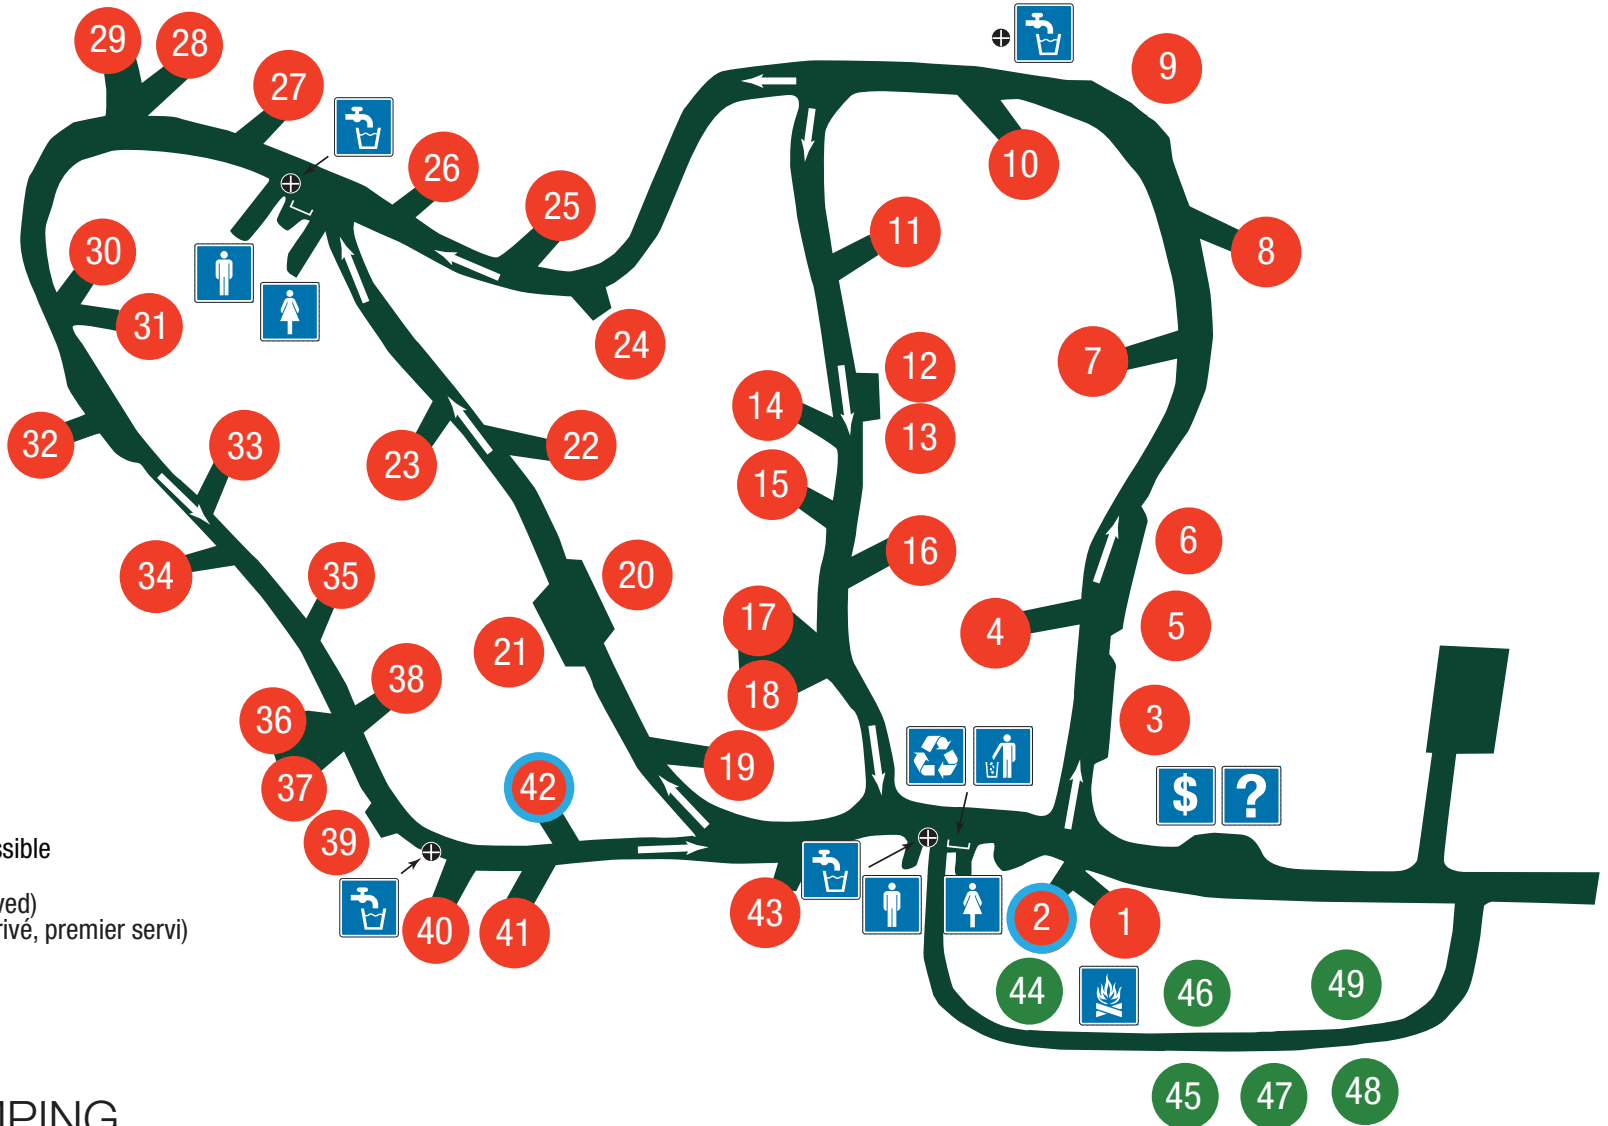

-  Washrooms  
Toilettes
-  Drinking water  
Eau potable
-  Group campfire  
Foyer de groupe
-  Information  
Information
-  Self-registration station  
Postes d'auto-inscription
-  Recycling  
Recyclage
-  Waste disposal  
Élimination des déchets
-  Reservable  
Réservation possible
-  Reservable - accessible  
Réservation possible – accessible
-  Walk-in (First come, first served)  
Accès piétonnier (Premier arrivé, premier servi)

TERRAIN DE CAMPING  
**MCDONALD**  
CAMPGROUND