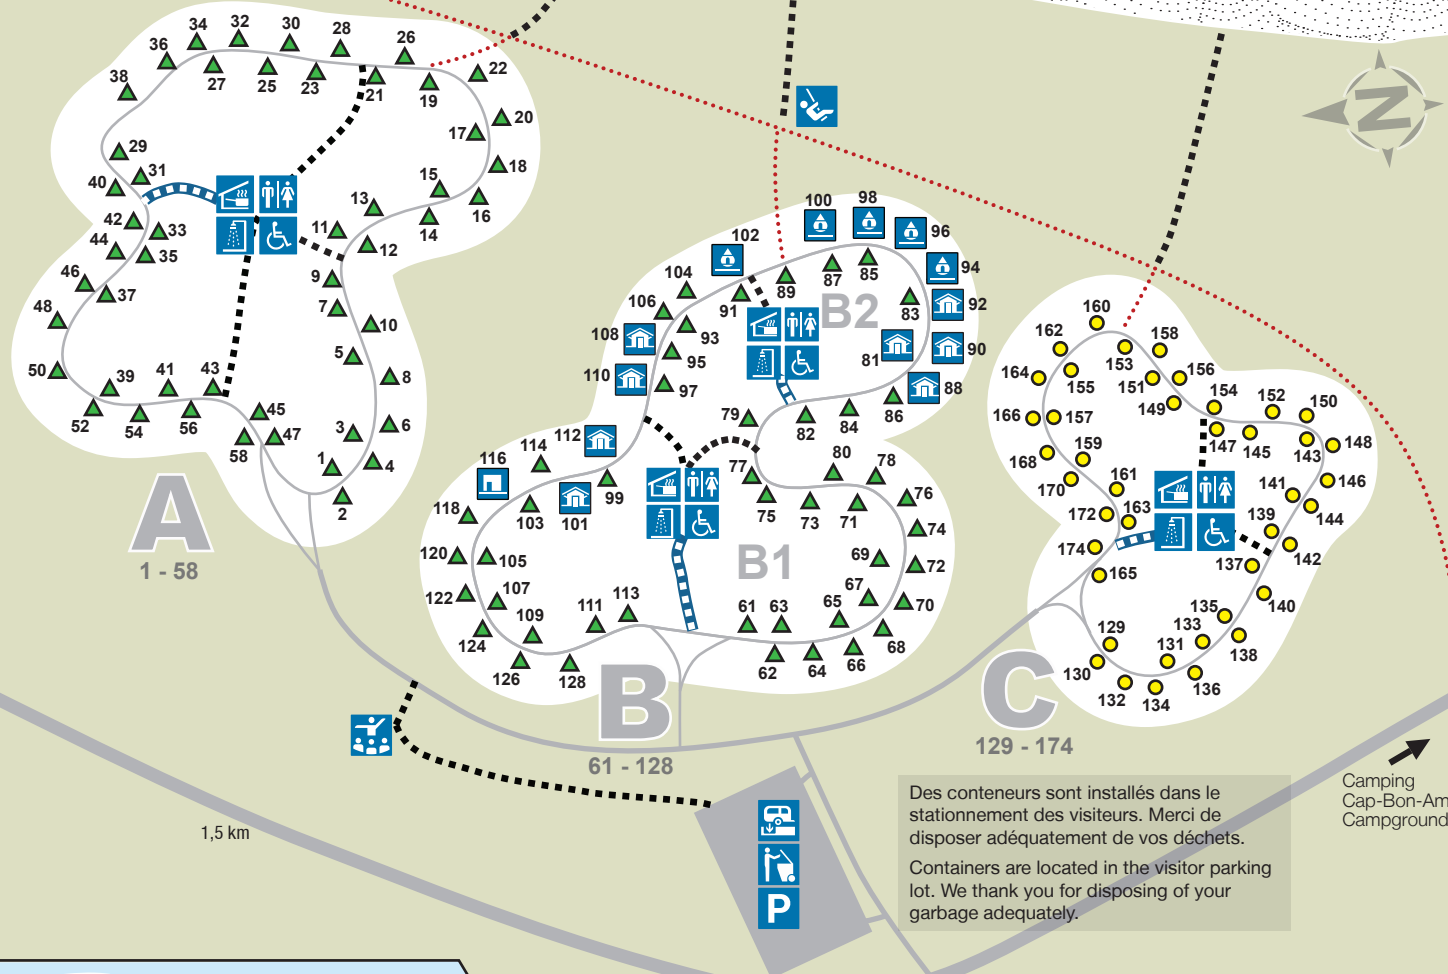

## Secteur Nord | North Area

Ces cartes ne sont pas à l'échelle  
These maps are not to scale

Des conteneurs sont installés dans le stationnement des visiteurs. Merci de disposer adéquatement de vos déchets.  
Containers are located in the visitor parking lot. We thank you for disposing of your garbage adequately.

Camping Cap-Bon-Ami Campground

## Camping Cap-Bon-Ami Campground

### Légende - Legend

- |                                    |                                       |                                   |
|------------------------------------|---------------------------------------|-----------------------------------|
| Renseignements Information         | Tente oTENTik oTENTik tent            | Accès universel Universal access  |
| Kiosque Kiosk                      | MicrOcube                             | Stationnement Parking             |
| Abri de cuisine Kitchen shelter    | Oásis                                 | Aire Wi-Fi WIFI hotspot           |
| Toilettes Toilets                  | Terrain de jeux Playground            | Route Road                        |
| Douches Showers                    | Plage Beach                           | Sortie d'urgence Emergency exit   |
| Station de vidange Dumping station | Boutique souvenir Gift shop           | Sentier universel Universal trail |
| Bois à brûler Firewood             | Restaurant Restaurant                 | Sentier Trail                     |
| Interprétation Interpretation      | Buanderie Laundry                     | Avec électricité With electricity |
| Belvédère Lookout                  | Conteneur à déchets Garbage container | Sans services Without services    |