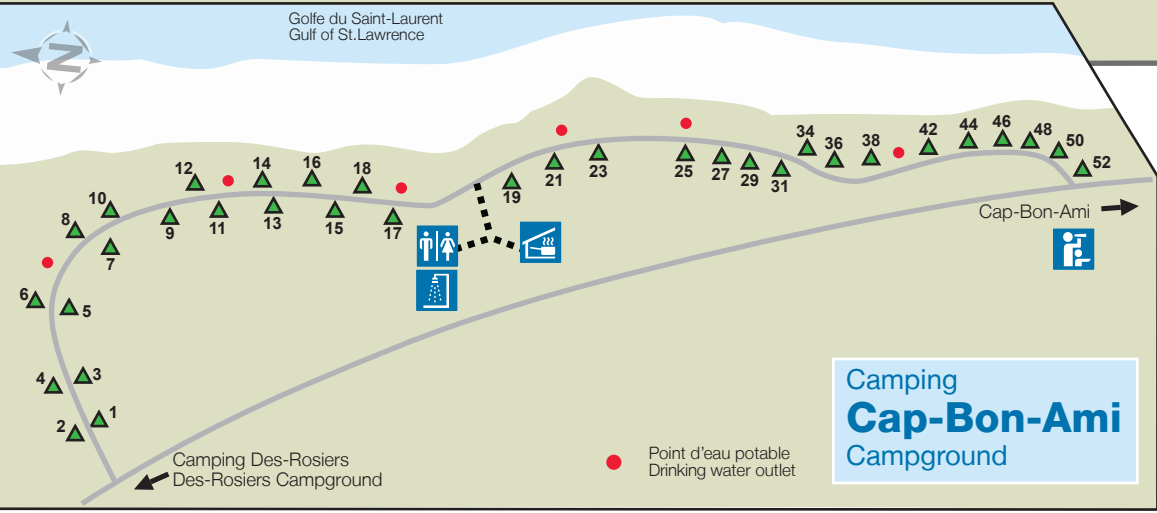

## Secteur Nord | North Area

Ces cartes ne sont pas à l'échelle  
These maps are not to scale

Des conteneurs sont installés dans le stationnement des visiteurs. Merci de disposer adéquatement de vos déchets.  
Containers are located in the visitor parking lot. We thank you for disposing of your garbage adequately.

Camping Cap-Bon-Ami Campground

## Camping Cap-Bon-Ami Campground

### Légende - Legend

- |                                    |                                       |                                   |
|------------------------------------|---------------------------------------|-----------------------------------|
| Renseignements Information         | Tente oTENTik oTENTik tent            | Accès universel Universal access  |
| Kiosque Kiosk                      | MicrOcube                             | Stationnement Parking             |
| Abri de cuisine Kitchen shelter    | Oásis                                 | Aire Wi-Fi WIFI hotspot           |
| Toilettes Toilets                  | Terrain de jeux Playground            | Route Road                        |
| Douches Showers                    | Plage Beach                           | Sortie d'urgence Emergency exit   |
| Station de vidange Dumping station | Boutique souvenir Gift shop           | Sentier universel Universal trail |
| Bois à brûler Firewood             | Restaurant Restaurant                 | Sentier Trail                     |
| Interprétation Interpretation      | Buanderie Laundry                     | Avec électricité With electricity |
| Belvédère Lookout                  | Conteneur à déchets Garbage container | Sans services Without services    |