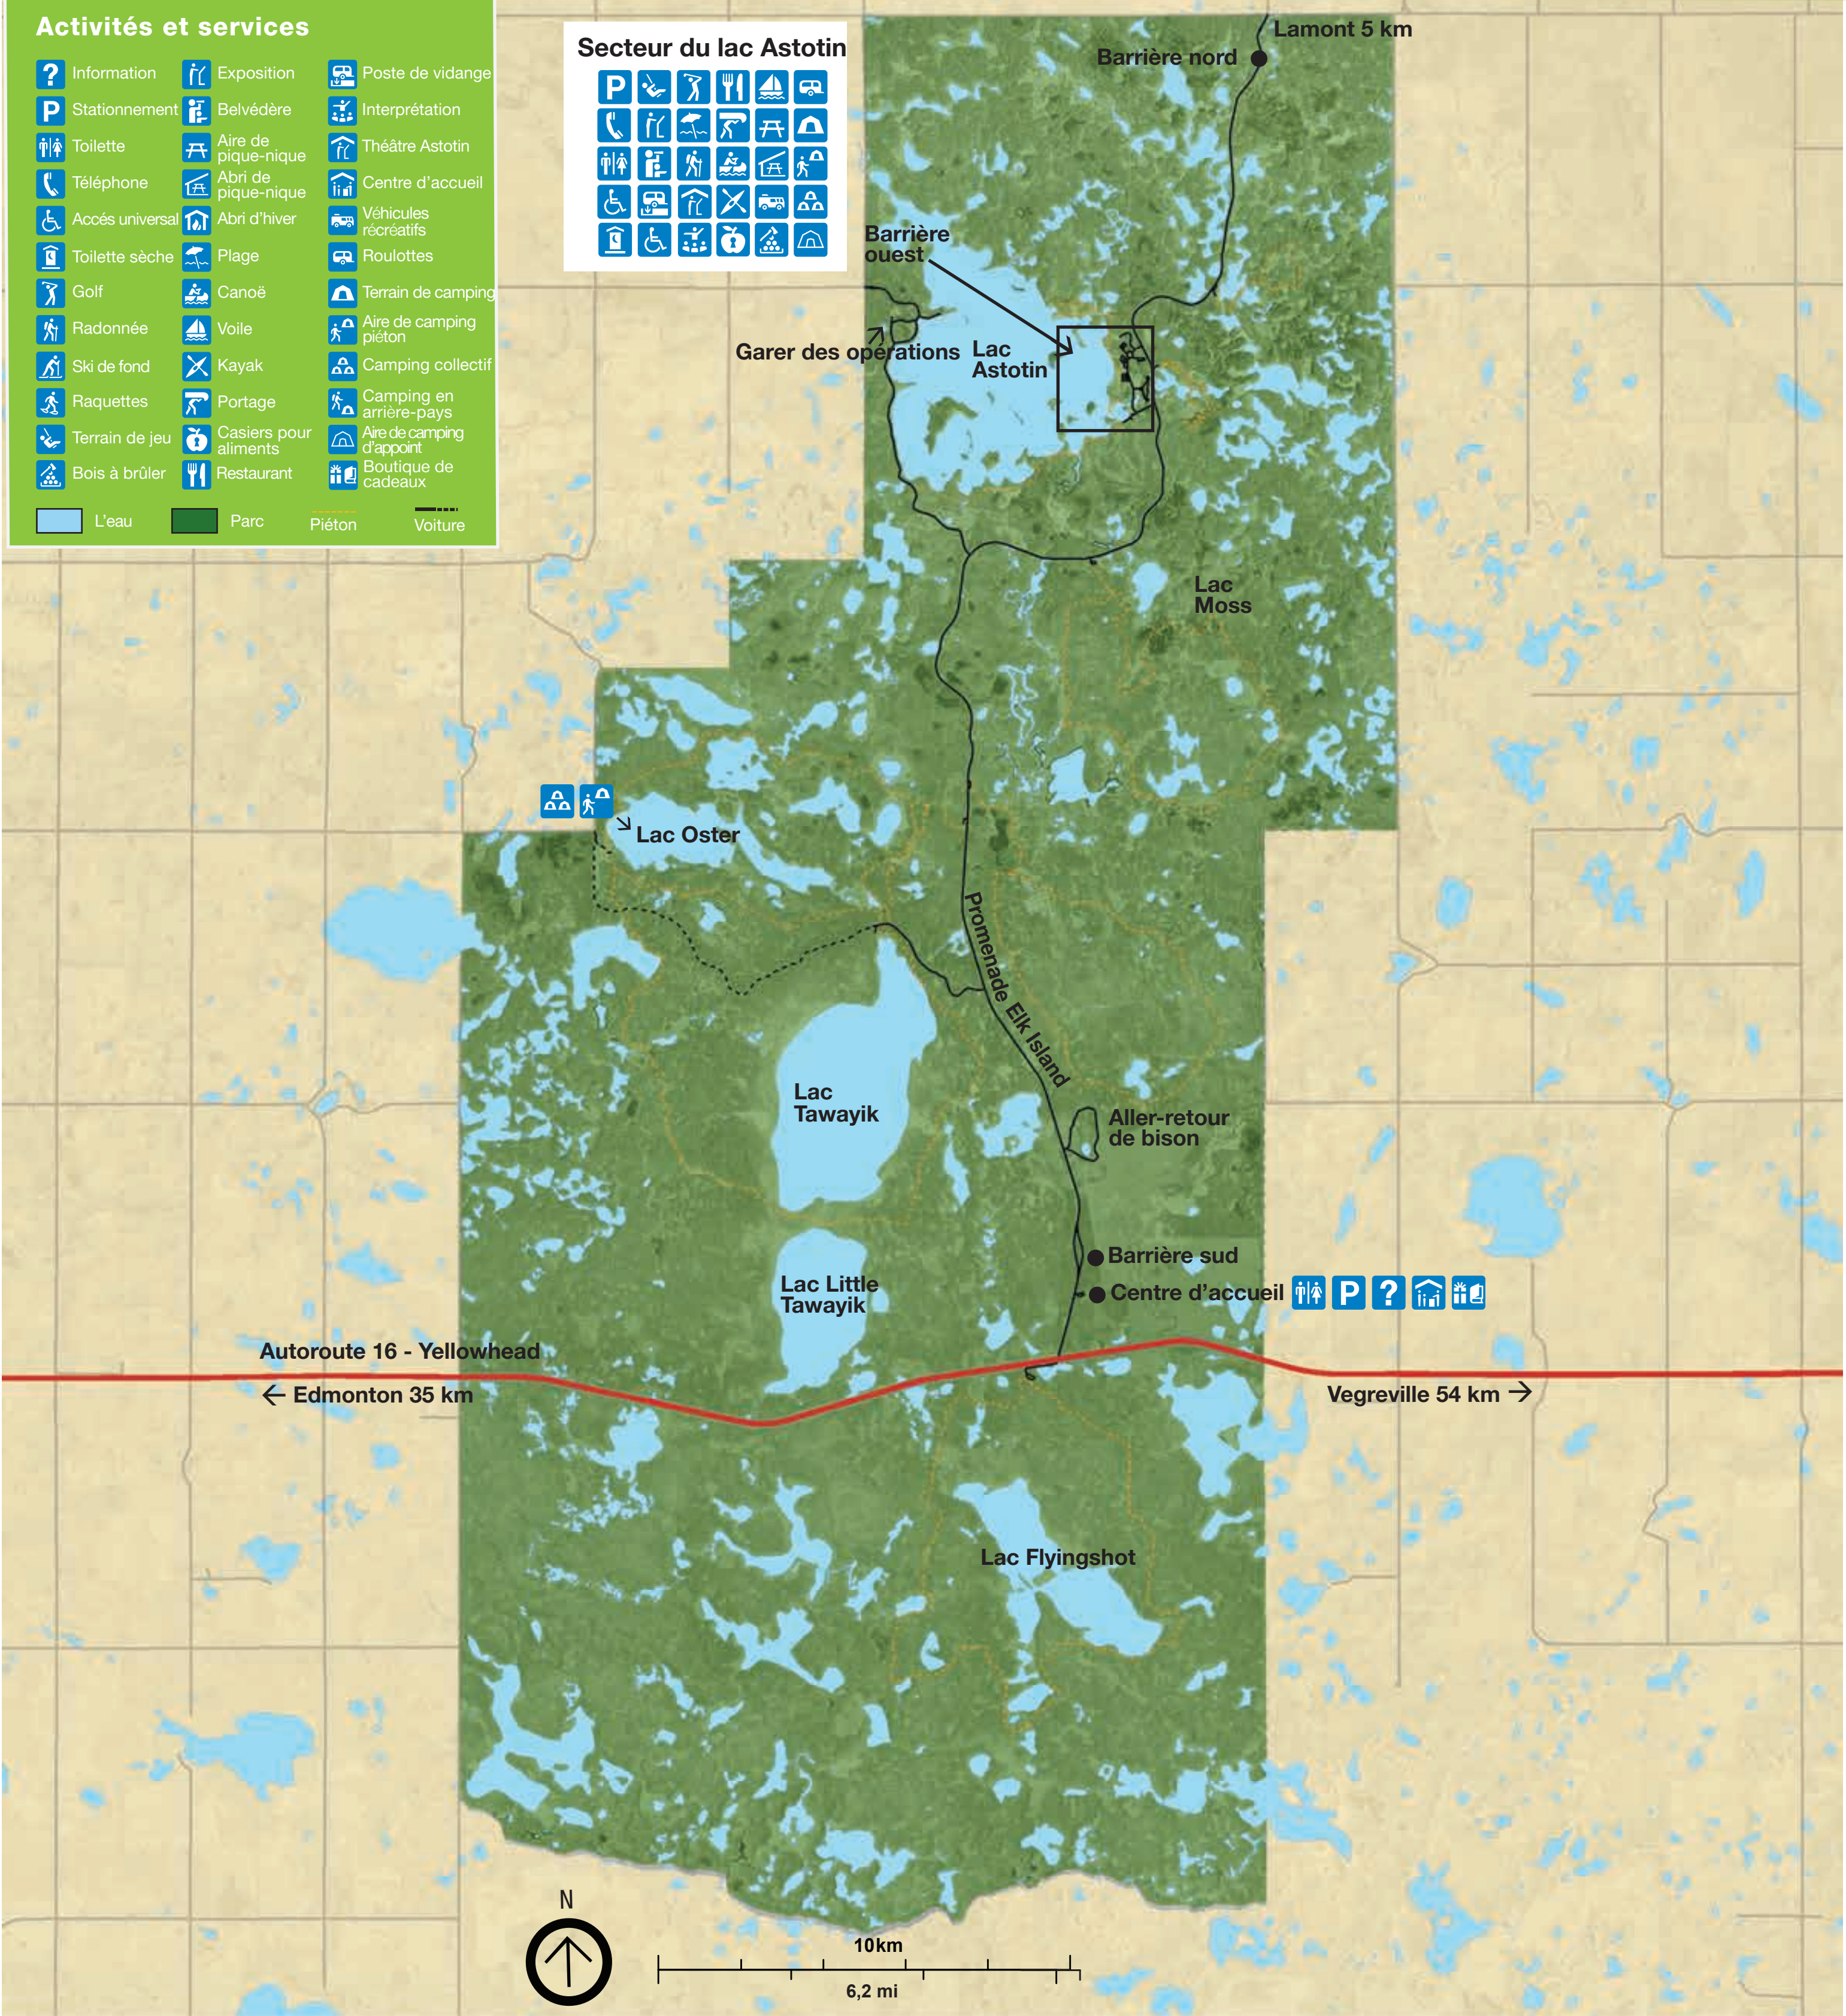

Activités et services

- | | | |
|-----------------|-----------------------|---------------------------|
| Information | Exposition | Poste de vidange |
| Stationnement | Belvédère | Interprétation |
| Toilette | Aire de pique-nique | Théâtre Astotin |
| Téléphone | Abri de pique-nique | Centre d'accueil |
| Accès universel | Abri d'hiver | Véhicules récréatifs |
| Toilette sèche | Plage | Roulottes |
| Golf | Canoë | Terrain de camping |
| Radonnée | Voile | Aire de camping piéton |
| Ski de fond | Kayak | Camping collectif |
| Raquettes | Portage | Camping en arrière-pays |
| Terrain de jeu | Casiers pour aliments | Aire de camping d'appoint |
| Bois à brûler | Restaurant | Boutique de cadeaux |

- | | | | |
|-------|------|--------|---------|
| L'eau | Parc | Piéton | Voiture |
|-------|------|--------|---------|

Secteur du lac Astotin

- | | | | | |
|---|--|--|--|--|
| P | | | | |
| | | | | |
| | | | | |
| | | | | |
| | | | | |

Autoroute 16 - Yellowhead
← Edmonton 35 km

Vegreville 54 km →