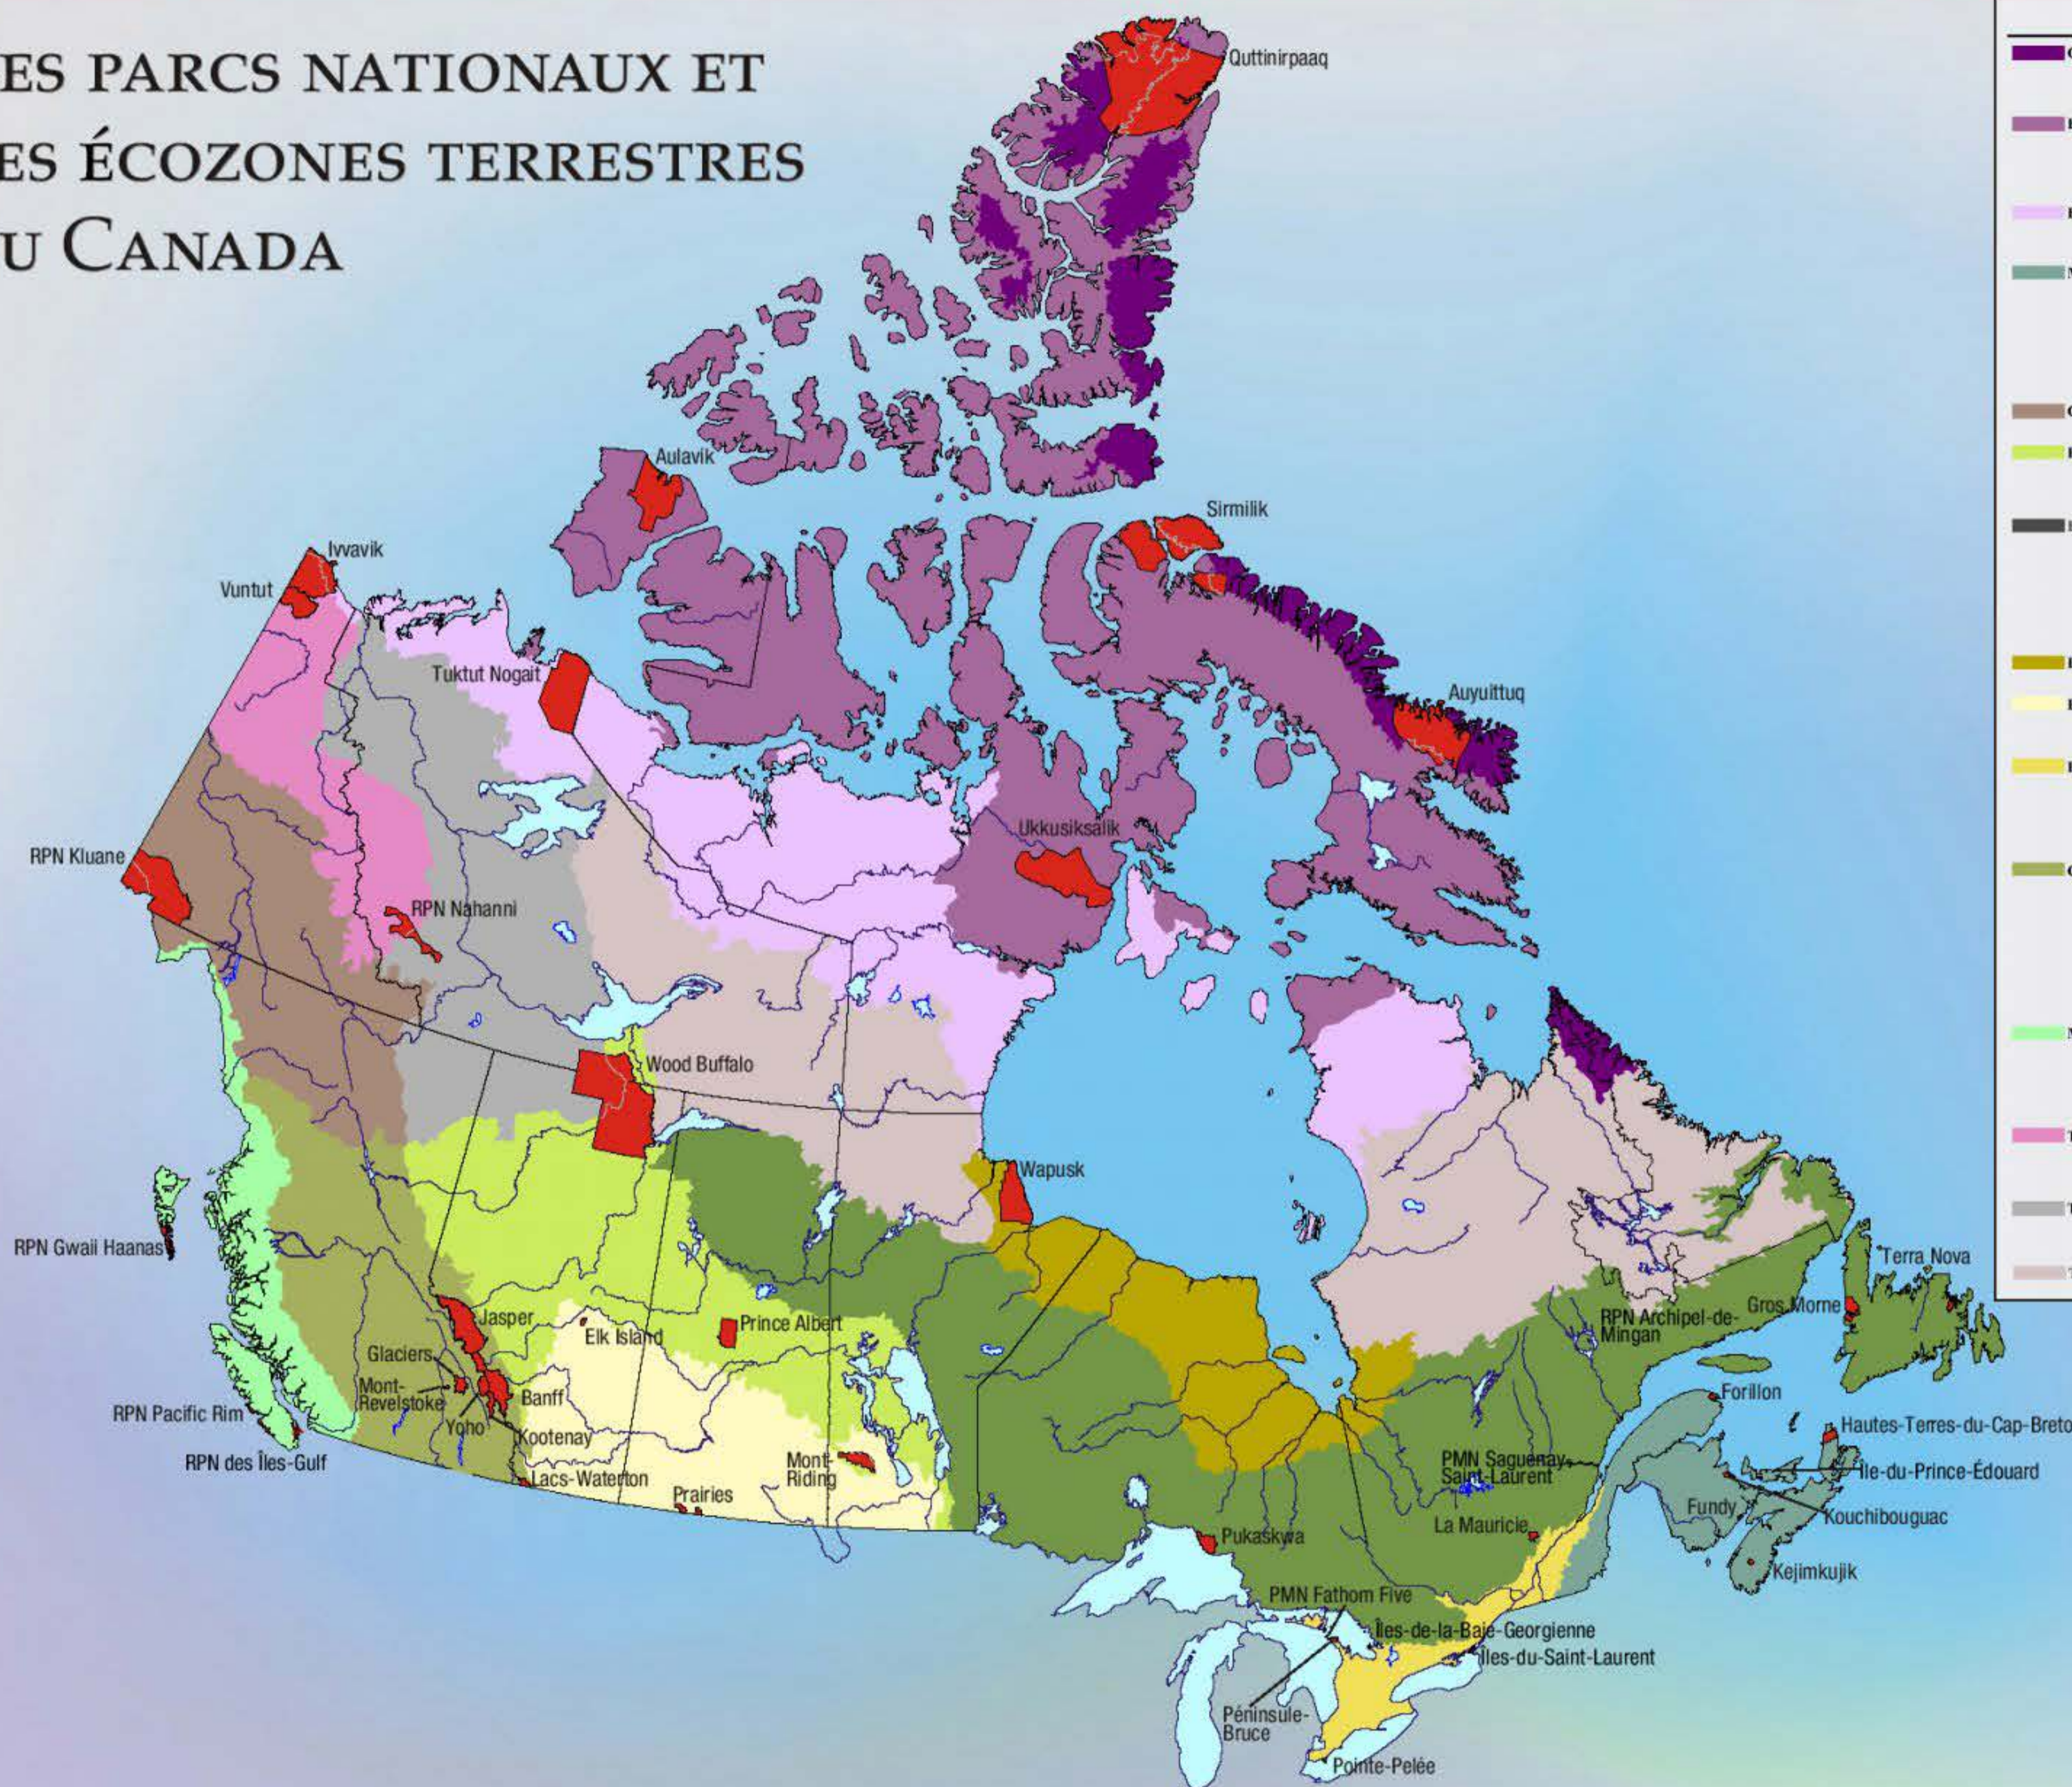

LES PARCS NATIONAUX ET LES ÉCOZONES TERRESTRES DU CANADA

Écozone	Site Web
Cordillère arctique Auyuittuq Quttinirpaaq Sirmilik	www.pc.gc.ca/auyuittuq www.pc.gc.ca/quttinirpaaq www.pc.gc.ca/sirmilik
Haut-Arctique Aulavik Quttinirpaaq Sirmilik Ukkusiksaik	www.pc.gc.ca/aulavik www.pc.gc.ca/quttinirpaaq www.pc.gc.ca/sirmilik www.pc.gc.ca
Bas-Arctique Ivvavik Tuktut Nogait	www.pc.gc.ca/ivvavik www.pc.gc.ca/tuktutnogait
Maritime de l'Atlantique Hautes-Terres-du-Cap-Breton Forillon Fundy Île-du-Prince-Édouard Kejimikujik Kouchibouguac	www.pc.gc.ca/capbreton www.pc.gc.ca/forillon www.pc.gc.ca/fundy www.pc.gc.ca/pei www.pc.gc.ca/kejimikujik www.pc.gc.ca/kouchibouguac
Cordillère boréale Kluane	www.pc.gc.ca/kluane
Plaines boréales Mont-Riding Prince Albert Wood Buffalo	www.pc.gc.ca/montriding www.pc.gc.ca/princealbert www.pc.gc.ca/woodbuffalo
Bouclier boréal Archipel-de-Mingan Gros Morne Îles-de-la-Baie-Georgienne La Mauricie Pukaskwa Terra Nova	www.pc.gc.ca/mingan www.pc.gc.ca/grosmorne www.pc.gc.ca/baiegeorgienne www.pc.gc.ca/lamauricie www.pc.gc.ca/pukaskwa www.pc.gc.ca/terranova
Plaines hudsoniennes Wapusk	www.pc.gc.ca/wapusk
Prairies Elk Island Prairies	www.pc.gc.ca/elkisland www.pc.gc.ca/grasslands
Plaines à forêts mixtes Îles-de-la-Baie-Georgienne Îles-du-Saint-Laurent Péninsule-Bruce Pointe-Pelé	www.pc.gc.ca/baiegeorgienne www.pc.gc.ca/sli www.pc.gc.ca/peninsulebruce www.pc.gc.ca/pointepelee
Cordillère montagnarde Banff Glaciers Jasper Kootenay Lacs-Waterton Mont-Revelstoke Yoho	www.pc.gc.ca/banff www.pc.gc.ca/glacier www.pc.gc.ca/jasper www.pc.gc.ca/kootenay www.pc.gc.ca/waterton www.pc.gc.ca/revelstoke www.pc.gc.ca/yoho
Maritime du Pacifique Gwaii Haanas Îles-Gulf Kluane Pacific Rim	www.pc.gc.ca/gwaiihaanas www.pc.gc.ca/gulf www.pc.gc.ca/kluane www.pc.gc.ca/pacificrim
Taïga de la Cordillère Ivvavik Nahanni Vuntut	www.pc.gc.ca/ivvavik www.pc.gc.ca/nahanni www.pc.gc.ca/vuntut
Taïga des plaines Nahanni Wood Buffalo	www.pc.gc.ca/nahanni www.pc.gc.ca/woodbuffalo
Taïga du Bouclier	

Échelle approximative:
1 : 36,000,000

RPN = "Réserve de parc national"
PMN = "Parc marin national"

© Sa Majesté la reine du chef du Canada, représentée par
le Directeur général de Parcs Canada, 2004
QS-C178-000-FF-A1 R62-337/2001F ISBN 0-662-85524-8
This publication is also available in English.